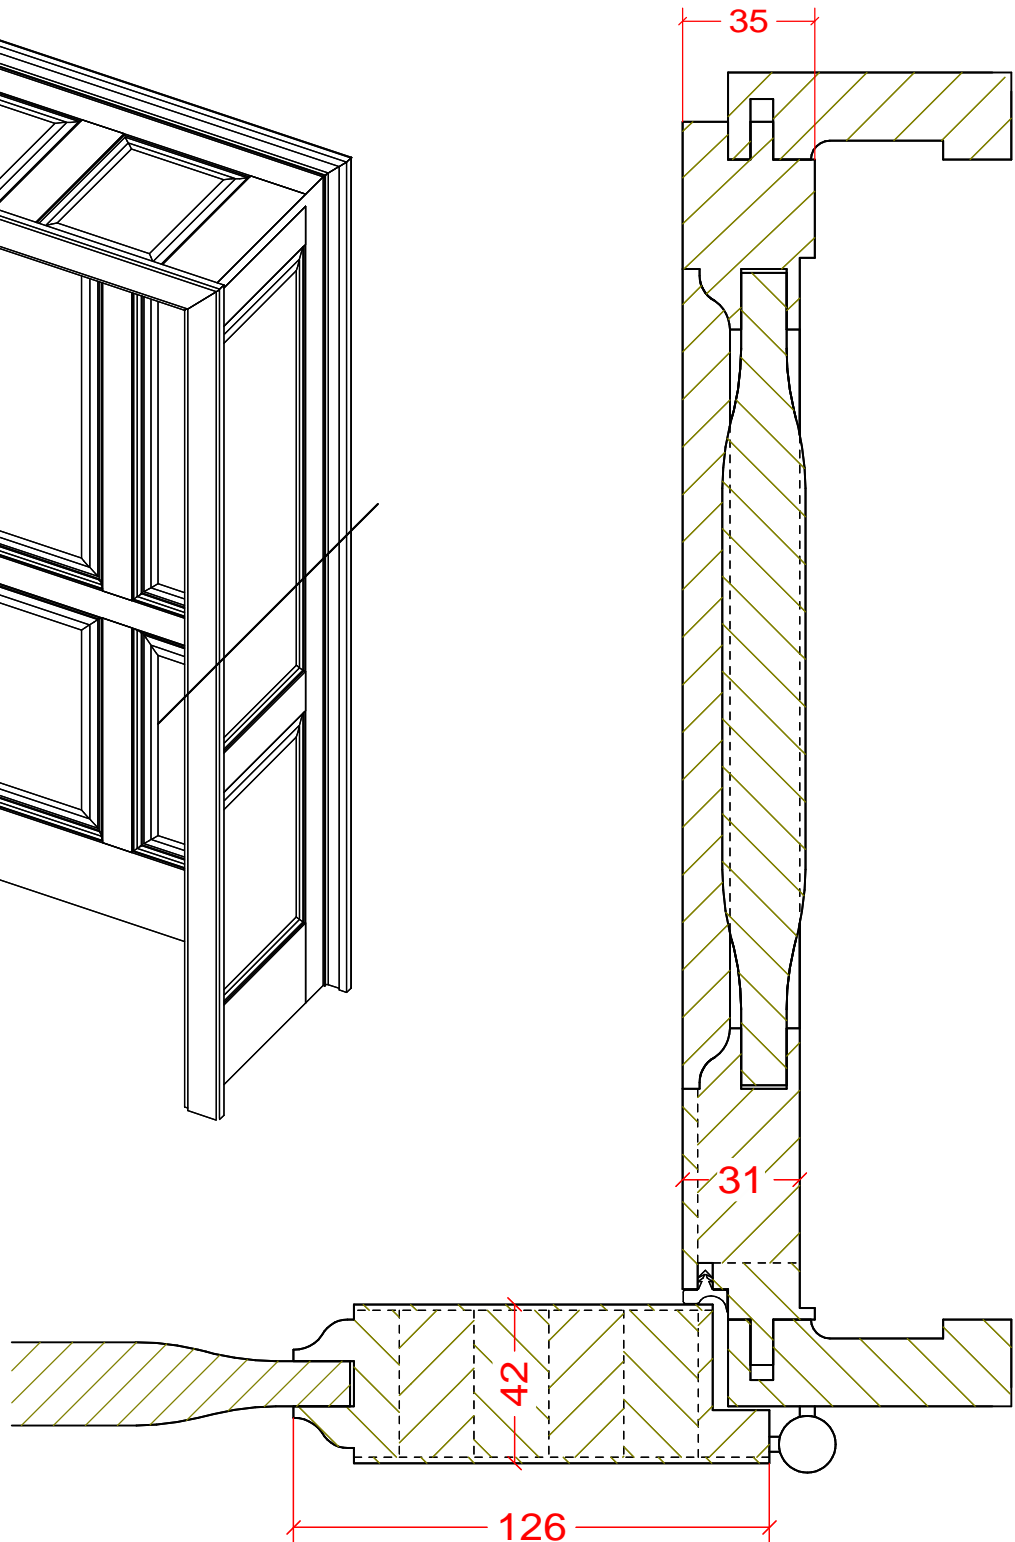

BIK

naturalnie najwyższa jakość

Ościeżnica kasetonowa