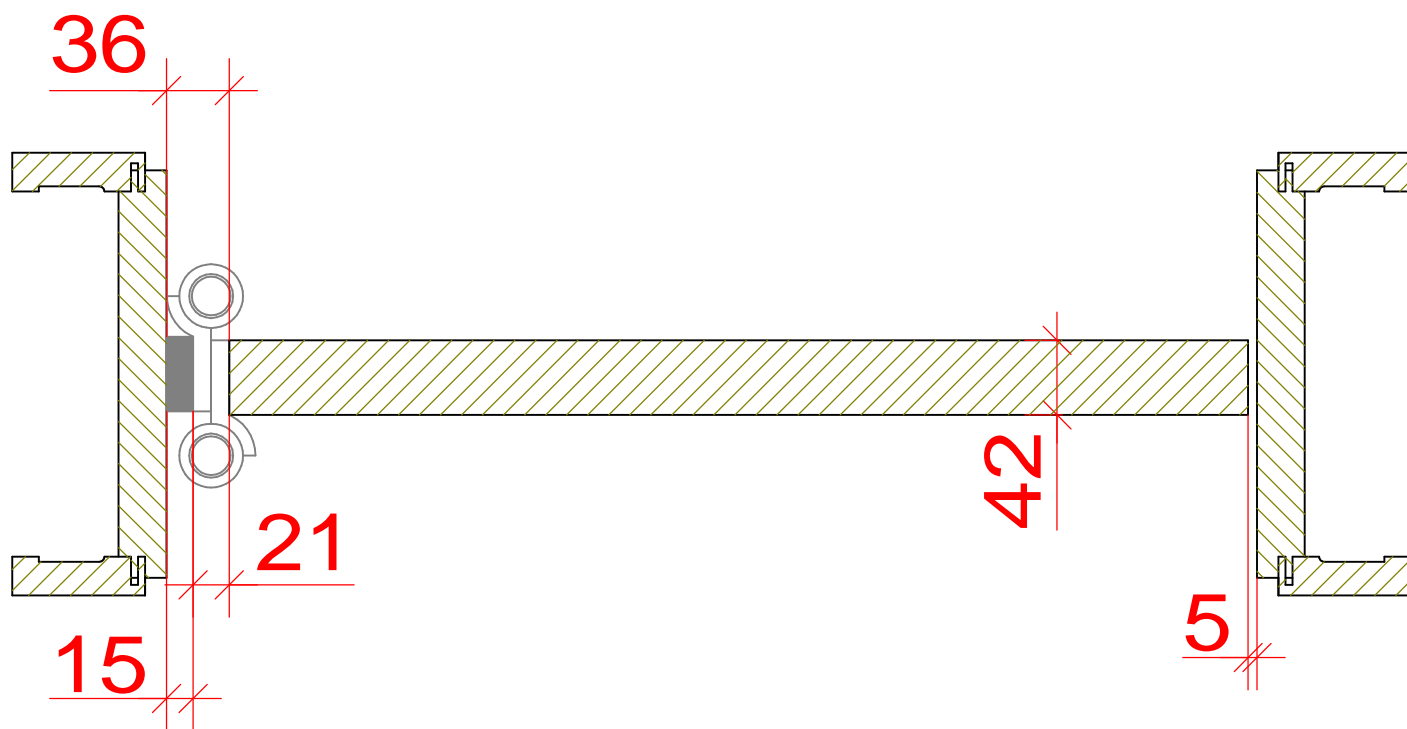

Szpros konstrukcyjny wypełnienie - szyby profil Stylowy