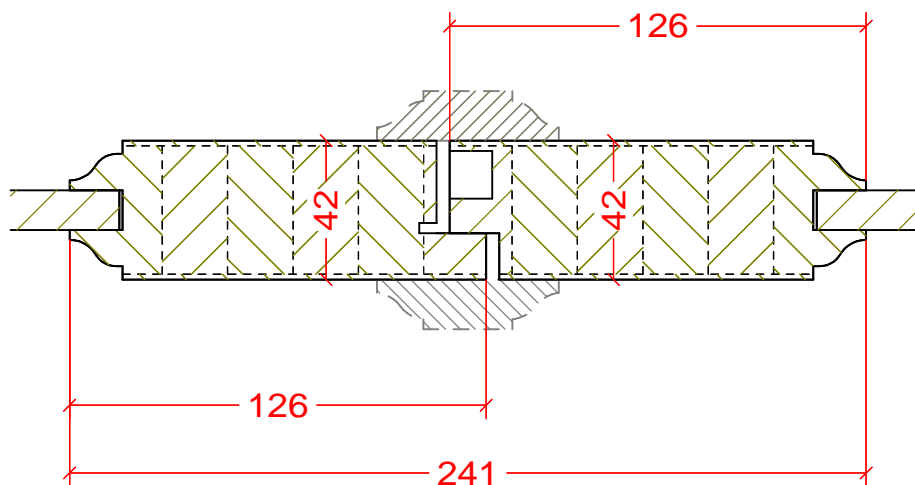

naturalnie najwyższa jakość

Ościeżnica kasetonowa

USZCZELKA
ACF 7250

Szpros konstrukcyjny wypełnienie - szyby profil Stylowy