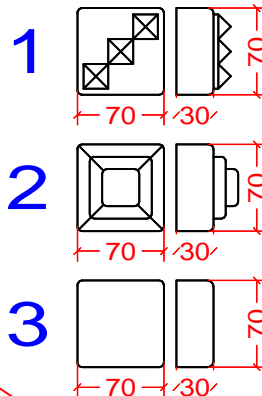

profil
Exklusive 2

Listwy przymykowe

profil
Classic

profil
Standard

profil
Zaokrąglony

Koronka

Rowek Przewrezowany

naturalnie najwyższa jakość