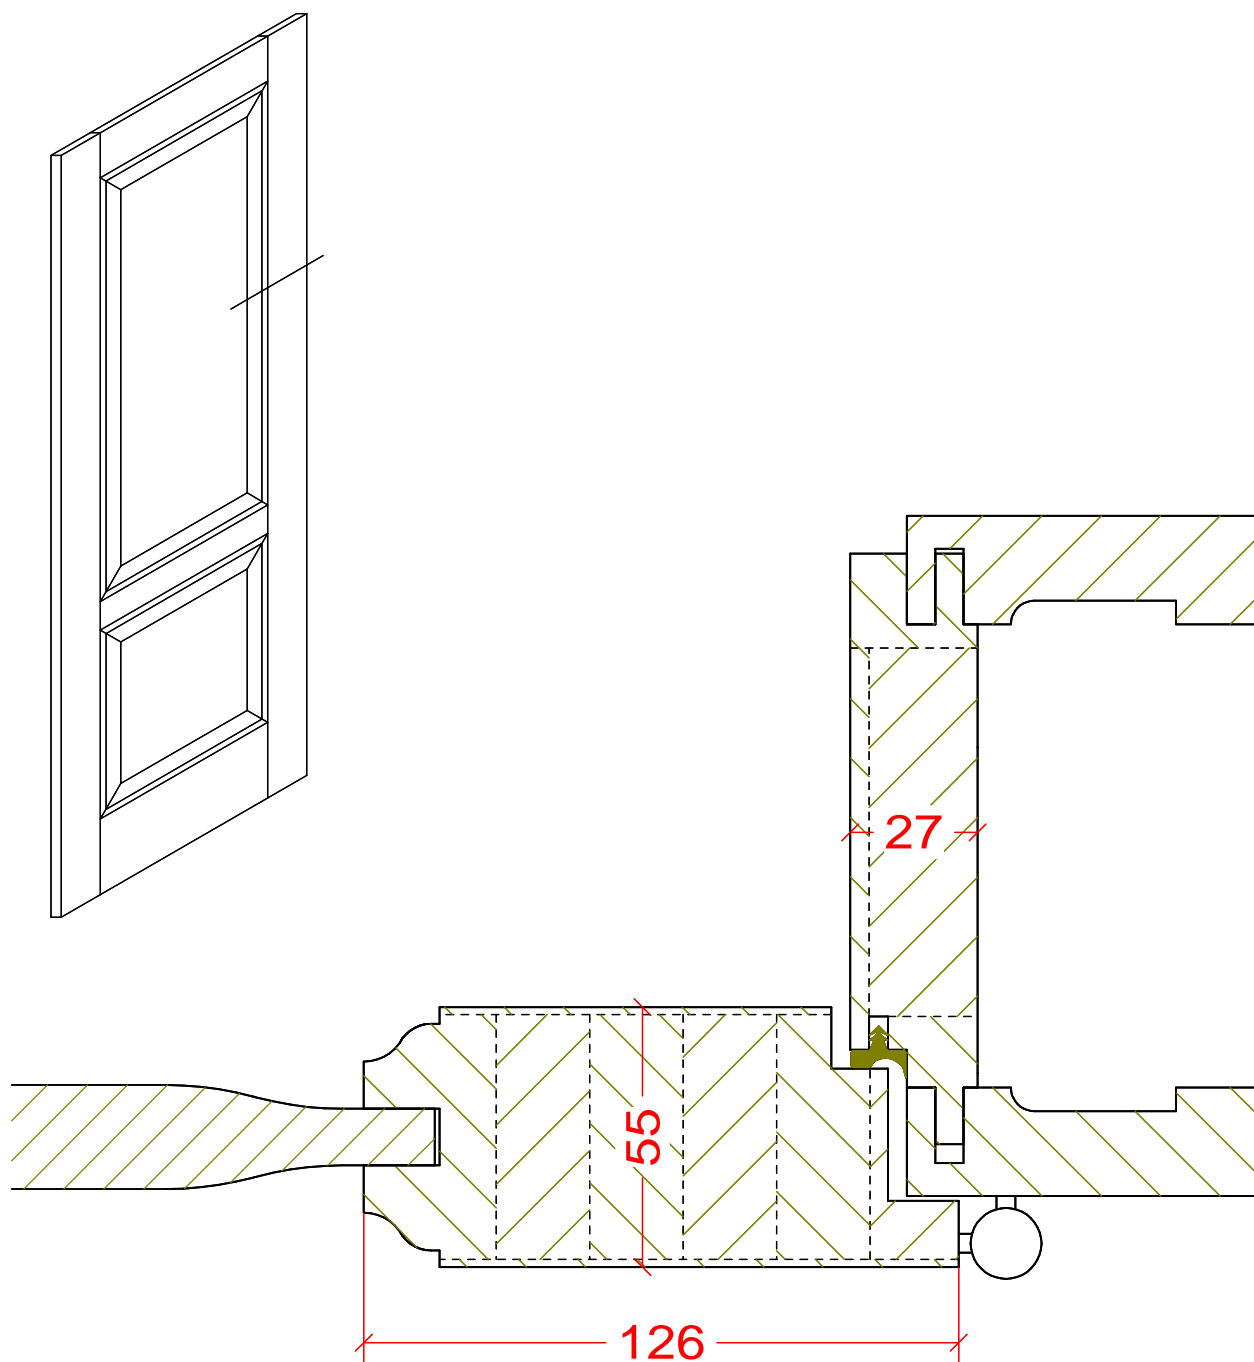

naturalnie najwyższa jakość

Ościeżnica kasetonowa

USZCZELKA
ACF 7250

Szpros konstrukcyjny wypełnienie - szyby profil Stylowy