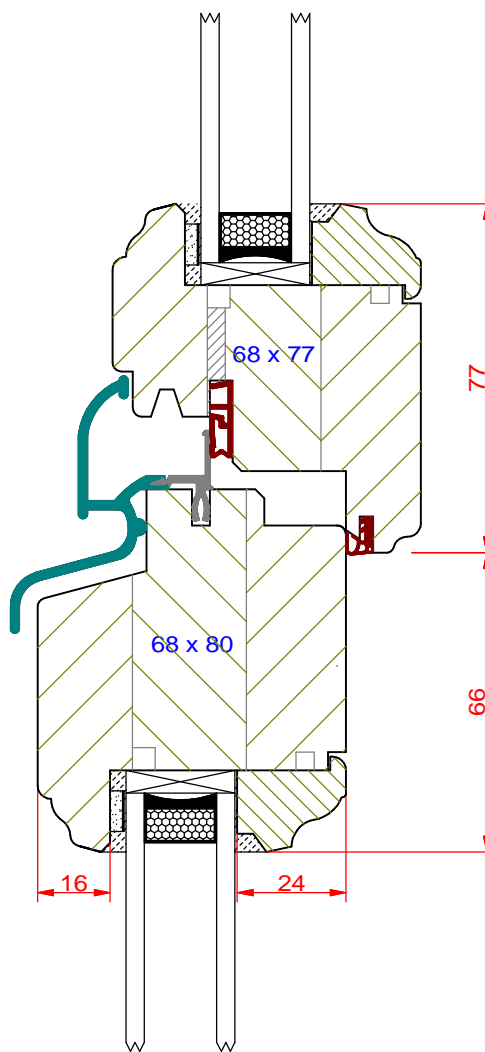

BIK

naturalnie najwyższa jakość

Szyba fest + okno w ramie ramiak dolny Retro

PPH BIK

ul. Osiedle Leśne 13b
66-470 Kostrzyn nad Odrą

tel: (95) 752 3777

bik@turen.pl