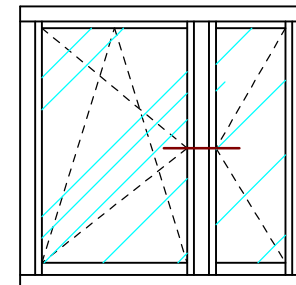

Slupek ruchomy Retro

PPH BIK
ul. Osiedle Leśne 13b
66-470 Kostrzyn nad Odrą
tel: (95) 752 3777
bik@turen.pl