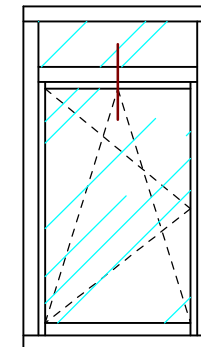

BIK

naturalnie najwyższa jakość

Szyba fest + okno w ramie ramiak górny Retro

PPH BIK

ul. Osiedle Leśne 13b
66-470 Kostrzyn nad Odrą

tel: (95) 752 3777

bik@turen.pl