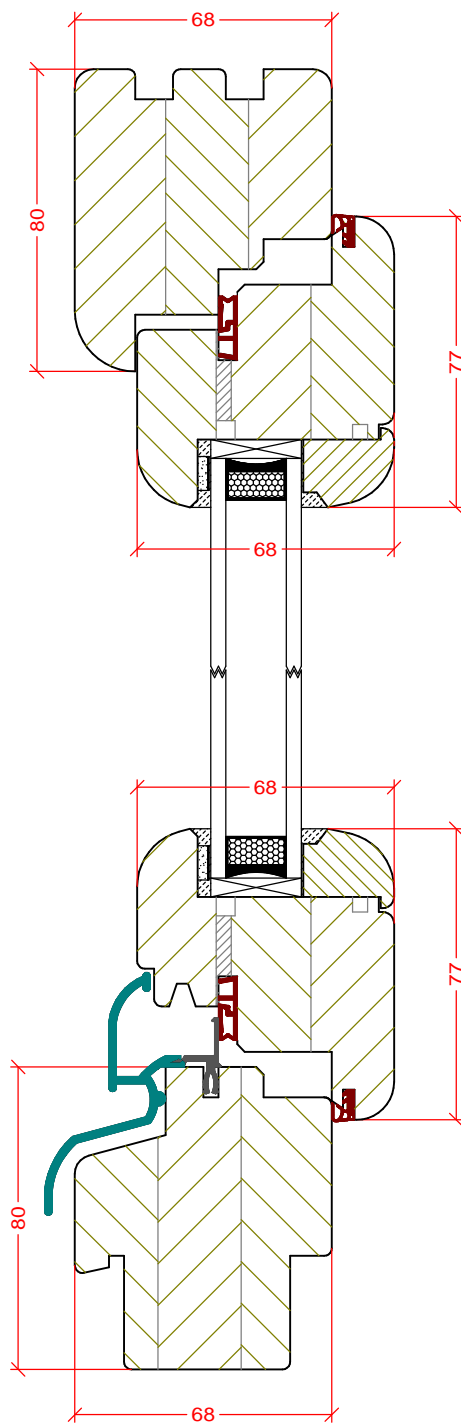

BIK

naturalnie najwyższa jakość

PROFIL SOFTLINE

PPH BIK

ul. Osiedle Leśne 13b
66-470 Kostrzyn nad Odrą

tel: (95) 752 3777

bik@turen.pl