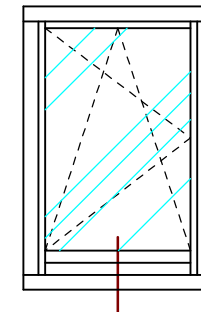

PPH BIK

ul. Osiedle Leśne 13b
66-470 Kostrzyn nad Odrą

tel: (95) 752 3777

bik@turen.pl