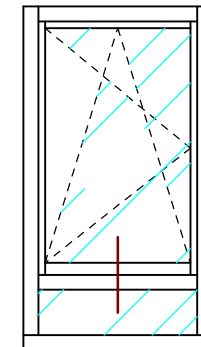

BIK

naturalnie najwyższa jakość

Szyba fest + okno w ramie ramiak dolny Softline

PPH BIK

ul. Osiedle Leśne 13b
66-470 Kostrzyn nad Odrą

tel: (95) 752 3777

bik@turen.pl