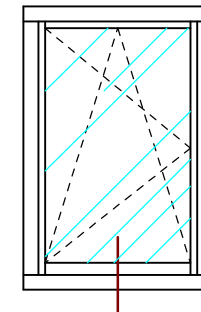

Ramiak dolny Classic

PPH BIK
ul. Osiedle Leśne 13b
66-470 Kostrzyn nad Odrą
tel: (95) 752 3777
bik@turen.pl