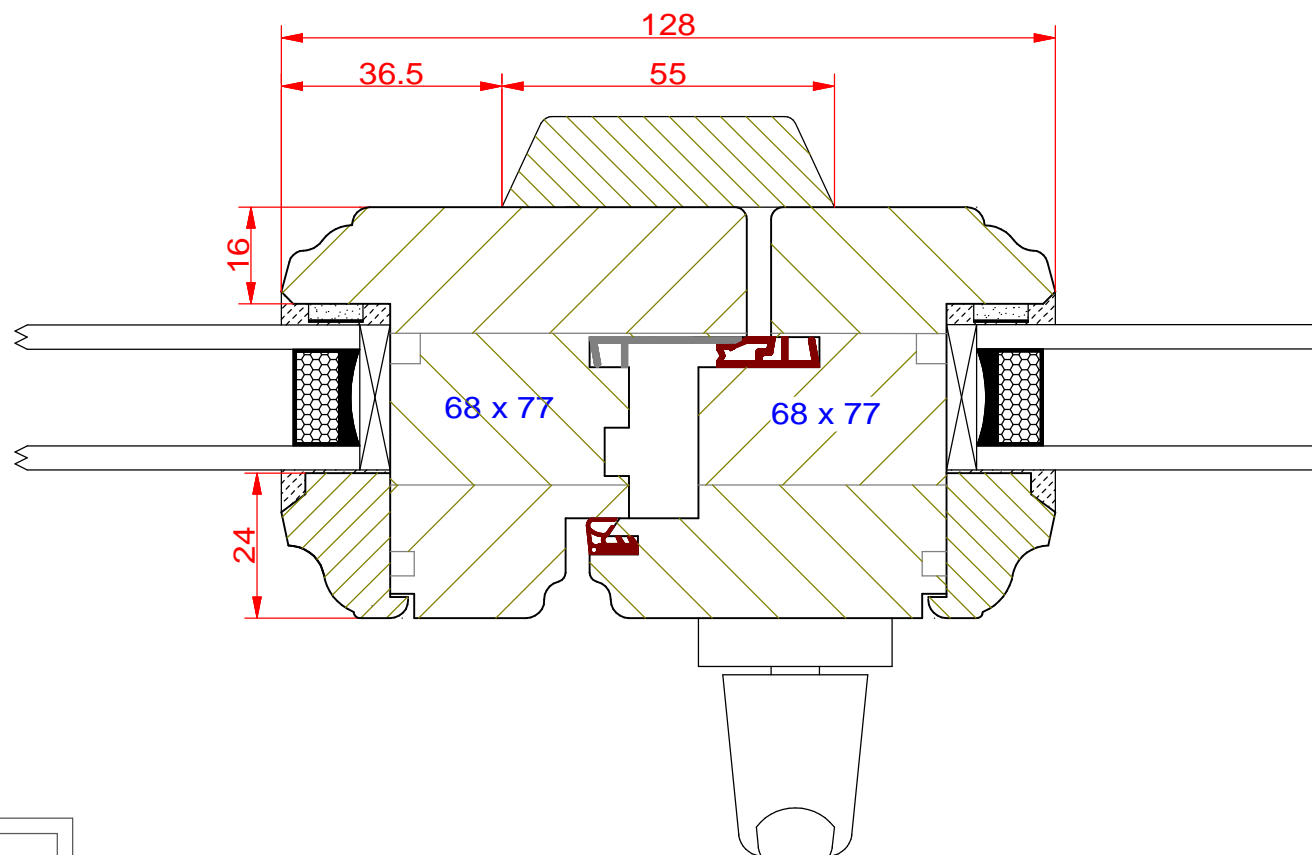

Slupek ruchomy Retro

PPH BIK
ul. Osiedle Leśne 13b
66-470 Kostrzyn nad Odrą
tel: (95) 752 3777
bik@turen.pl