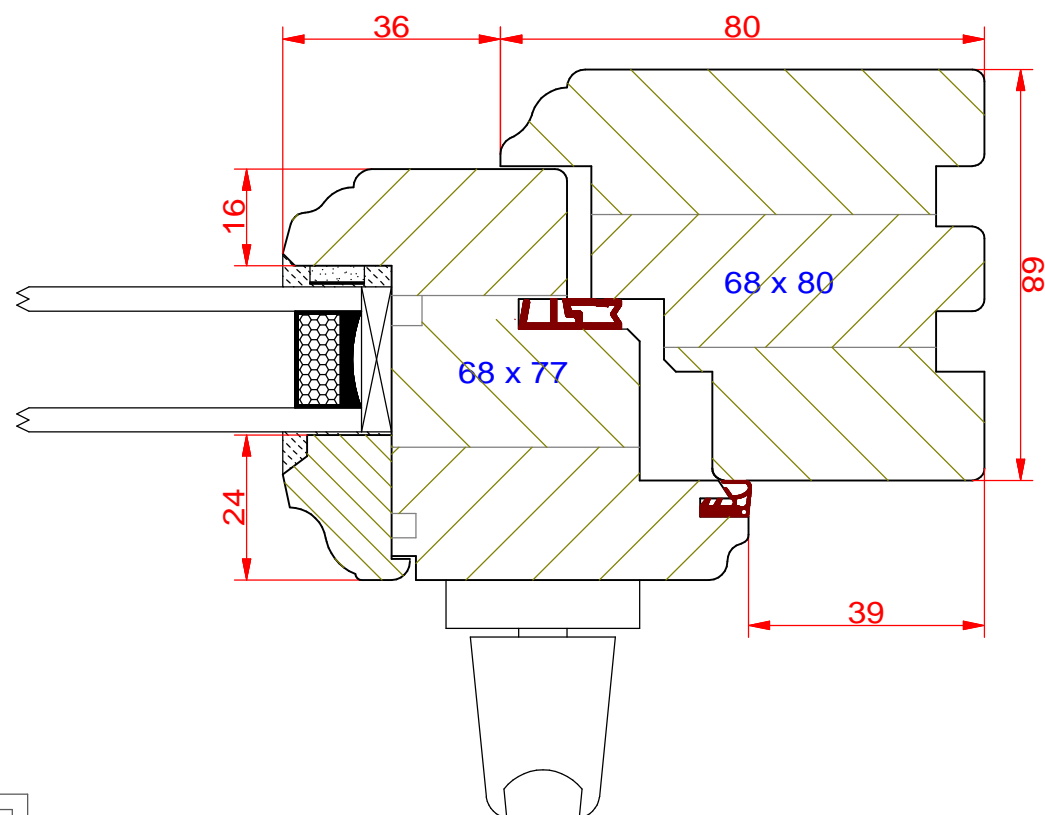

Ramiak boczny Retro

PPH BIK
ul. Osiedle Leśne 13b
66-470 Kostrzyn nad Odrą
tel: (95) 752 3777
bik@turen.pl