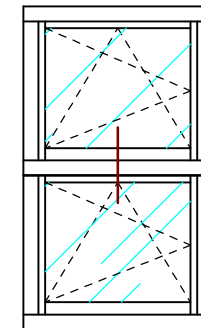

BIK

naturalnie najwyższa jakość

Słemie Softline

PPH BIK

ul. Osiedle Leśne 13b
66-470 Kostrzyn nad Odrą

tel: (95) 752 3777

bik@turen.pl