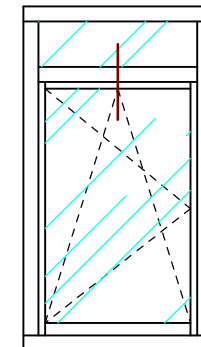

Szyba fest + okno w ramie ramiak górny Softline

PPH BIK
ul. Osiedle Leśne 13b
66-470 Kostrzyn nad Odrą
tel: (95) 752 3777
bik@turen.pl