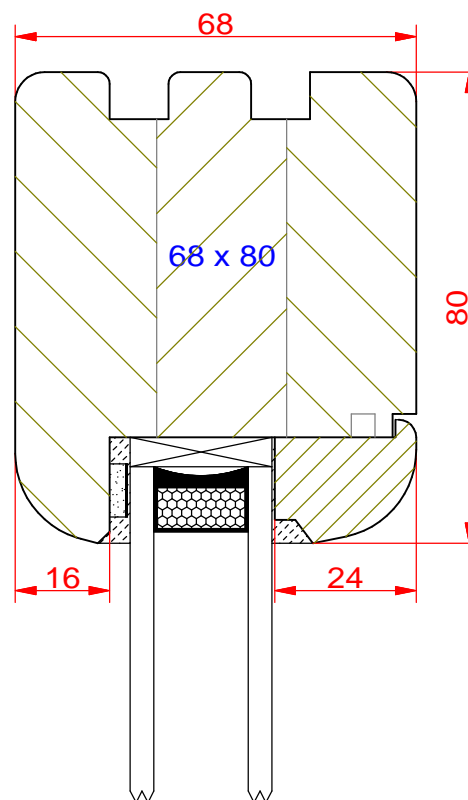

# *Szyba fest ramiak górny Softline*

**PPH BIK**  
ul. Osiedle Leśne 13b  
66-470 Kostrzyn nad Odrą  
tel: (95) 752 3777  
[bik@turen.pl](mailto:bik@turen.pl)