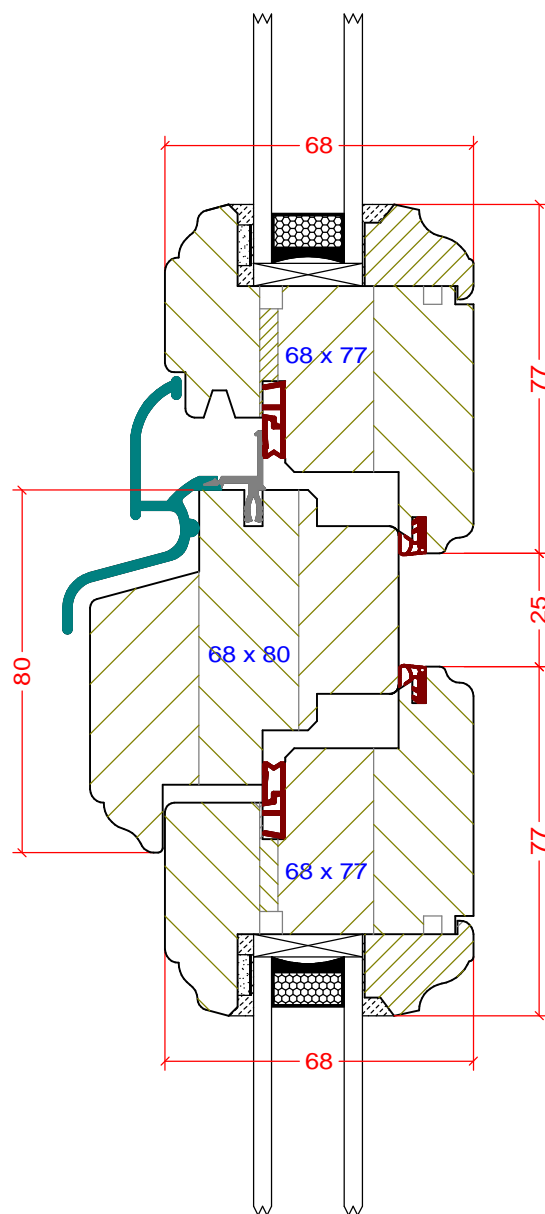

Słemie Retro

PPH BIK
ul. Osiedle Leśne 13b
66-470 Kostrzyn nad Odrą
tel: (95) 752 3777
bik@turen.pl