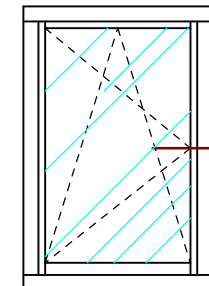

Ramiak boczny Softline

PPH BIK
ul. Osiedle Leśne 13b
66-470 Kostrzyn nad Odrą
tel: (95) 752 3777
bik@turen.pl