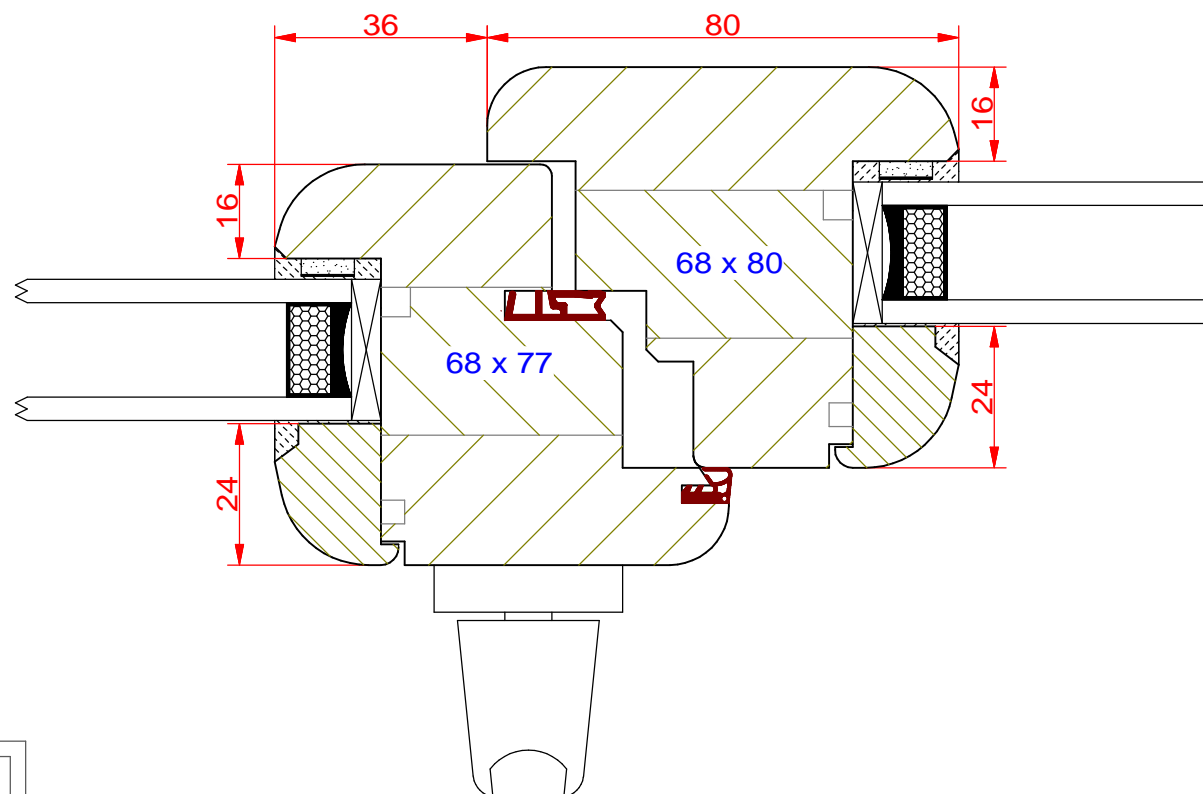

BIK

naturalnie najwyższa jakość

Szyba fest + okno w ramie ramiak boczny Softline

PPH BIK

ul. Osiedle Leśne 13b
66-470 Kostrzyn nad Odrą

tel: (95) 752 3777

bik@turen.pl