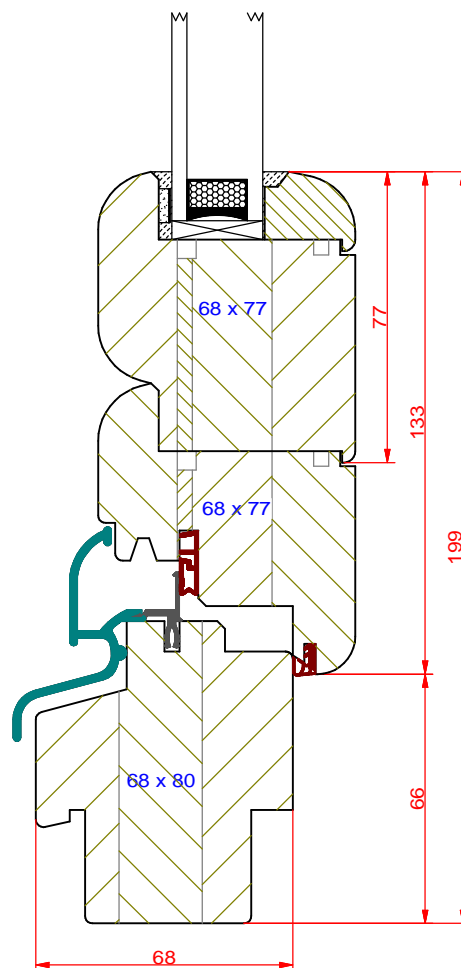

PPH BIK

ul. Osiedle Leśne 13b
66-470 Kostrzyn nad Odrą

tel: (95) 752 3777

bik@turen.pl