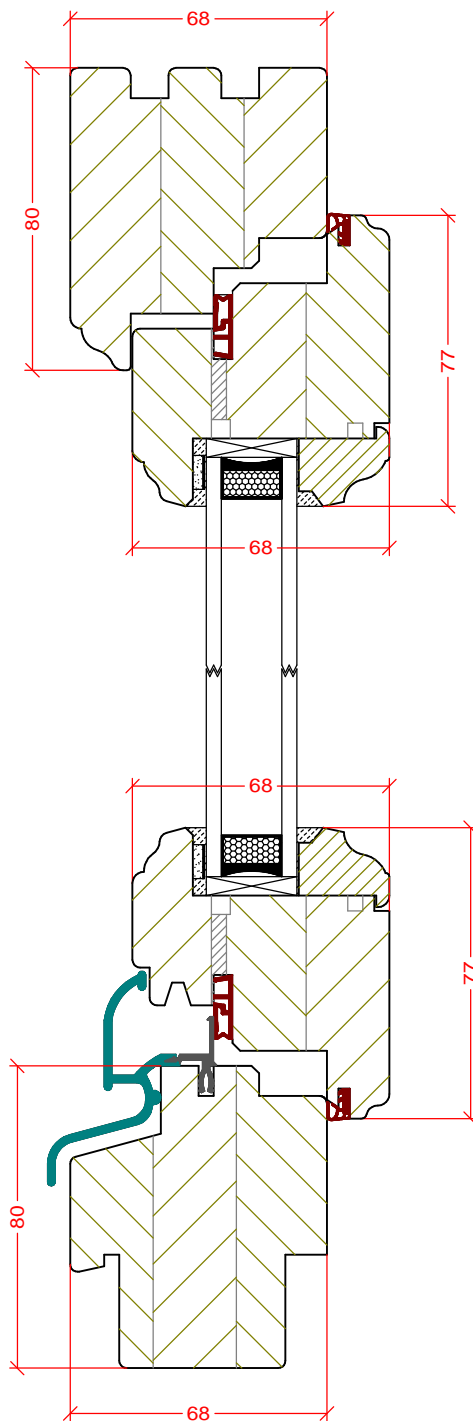

PROFIL RETRO

PPH BIK
ul. Osiedle Leśne 13b
66-470 Kostrzyn nad Odrą
tel: (95) 752 3777
bik@turen.pl