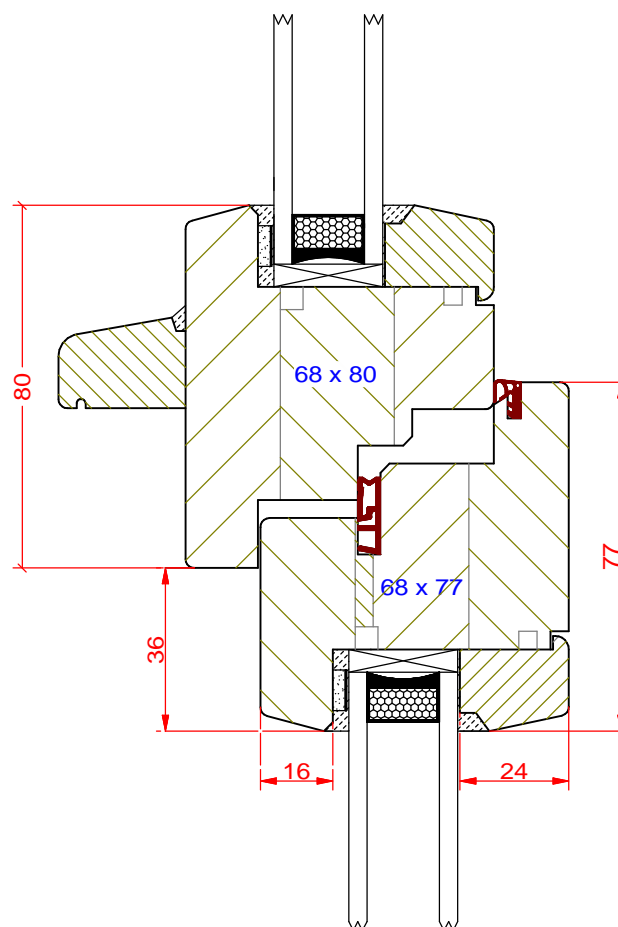

BIK

naturalnie najwyższa jakość

Szyba fest + okno w ramie ramiak górny + okapnik drewniany

PPH BIK

ul. Osiedle Leśne 13b
66-470 Kostrzyn nad Odrą

tel: (95) 752 3777

bik@turen.pl