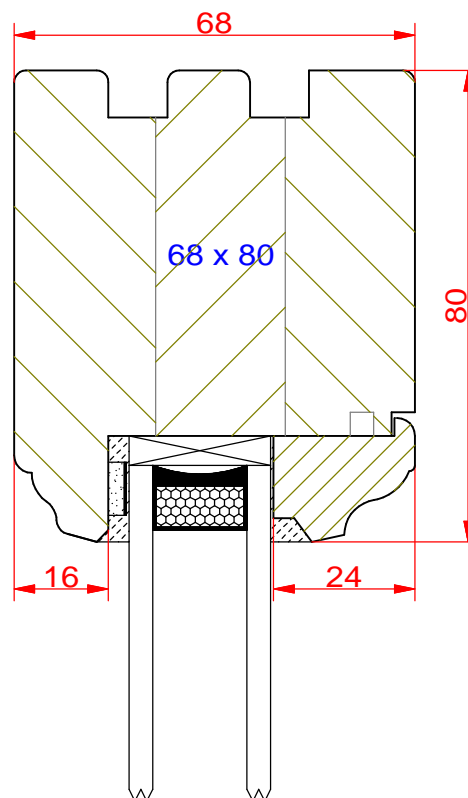

# *Szyba fest ramiak górny Retro*

**PPH BIK**  
ul. Osiedle Leśne 13b  
66-470 Kostrzyn nad Odrą  
tel: (95) 752 3777  
[bik@turen.pl](mailto:bik@turen.pl)