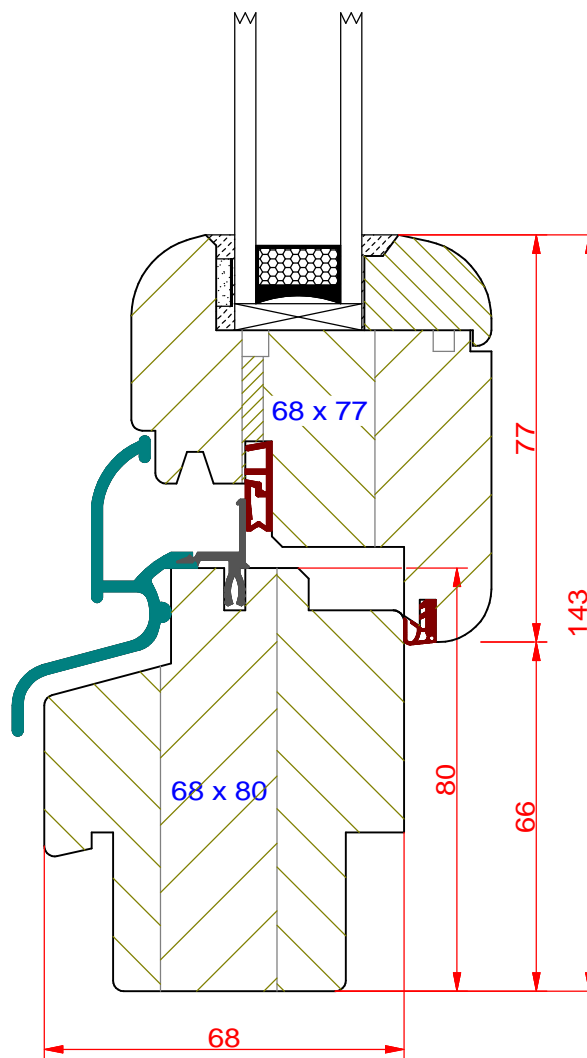

Ramiak dolny Softline

PPH BIK
ul. Osiedle Leśne 13b
66-470 Kostrzyn nad Odrą
tel: (95) 752 3777
bik@turen.pl