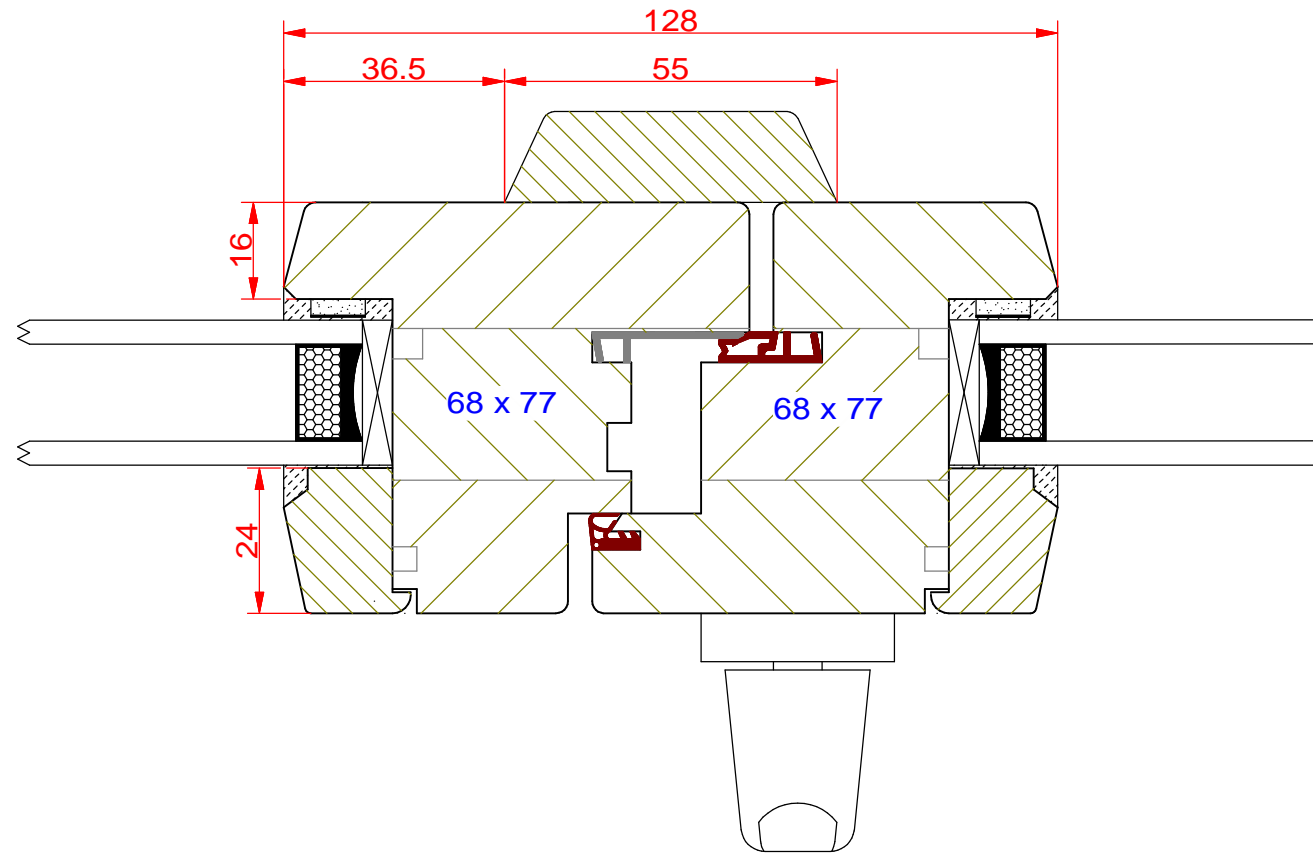

Slupek ruchomy Classic