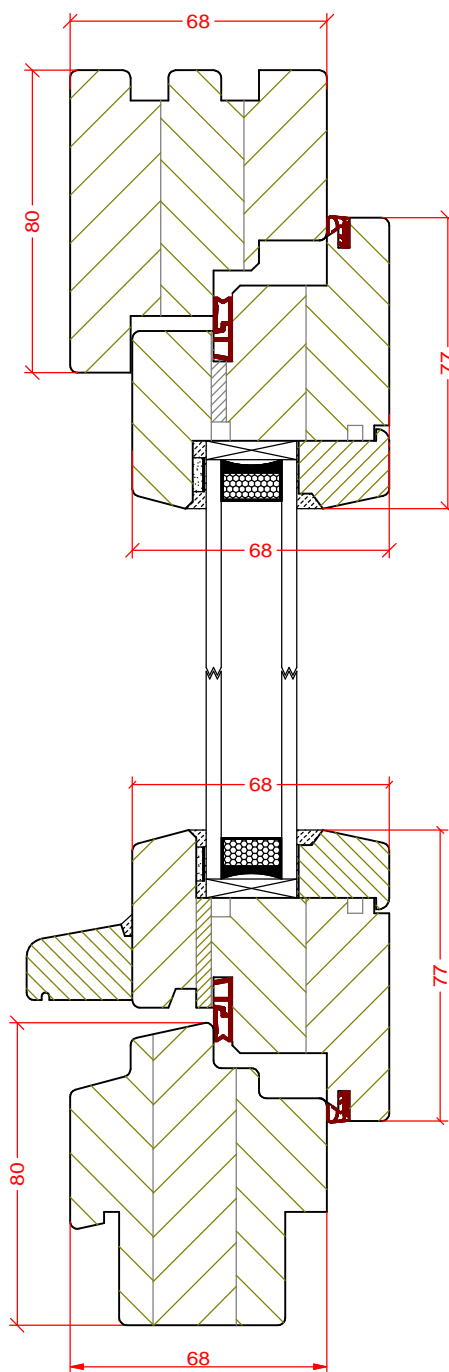

CLASSIC + OKAPNIK DREWNIANY

PPH BIK
ul. Osiedle Leśne 13b
66-470 Kostrzyn nad Odrą
tel: (95) 752 3777
bik@turen.pl