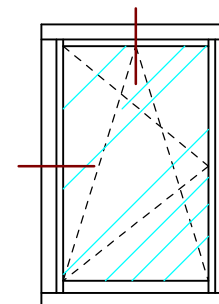

Ramiak górny Retro

PPH BIK
ul. Osiedle Leśne 13b
66-470 Kostrzyn nad Odrą
tel: (95) 752 3777
bik@turen.pl