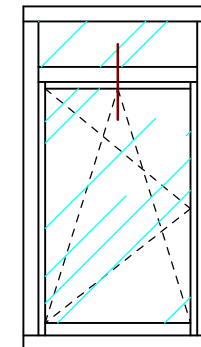

BIK

naturalnie najwyższa jakość

Szyba fest + okno w ramie ramiak górny Classic

PPH BIK

ul. Osiedle Leśne 13b
66-470 Kostrzyn nad Odrą

tel: (95) 752 3777

bik@turen.pl