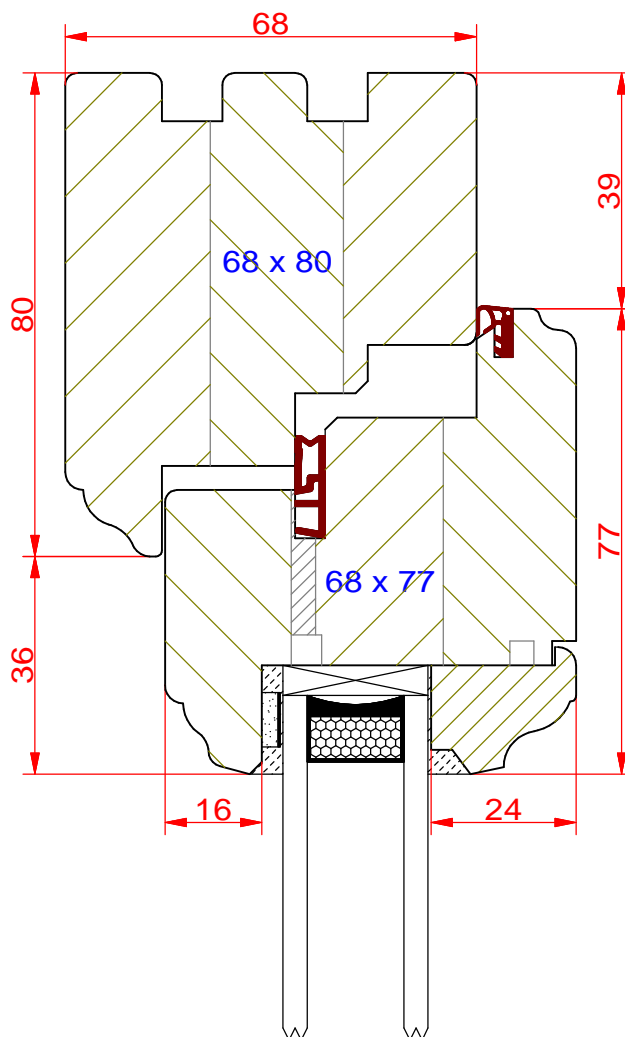

Ramiak górny Retro

PPH BIK
ul. Osiedle Leśne 13b
66-470 Kostrzyn nad Odrą
tel: (95) 752 3777
bik@turen.pl