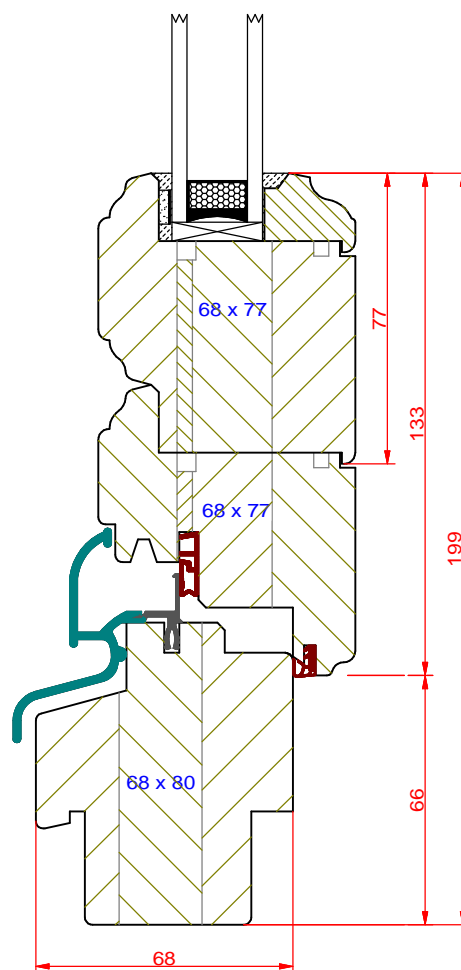

PPH BIK

ul. Osiedle Leśne 13b
66-470 Kostrzyn nad Odrą

tel: (95) 752 3777

bik@turen.pl