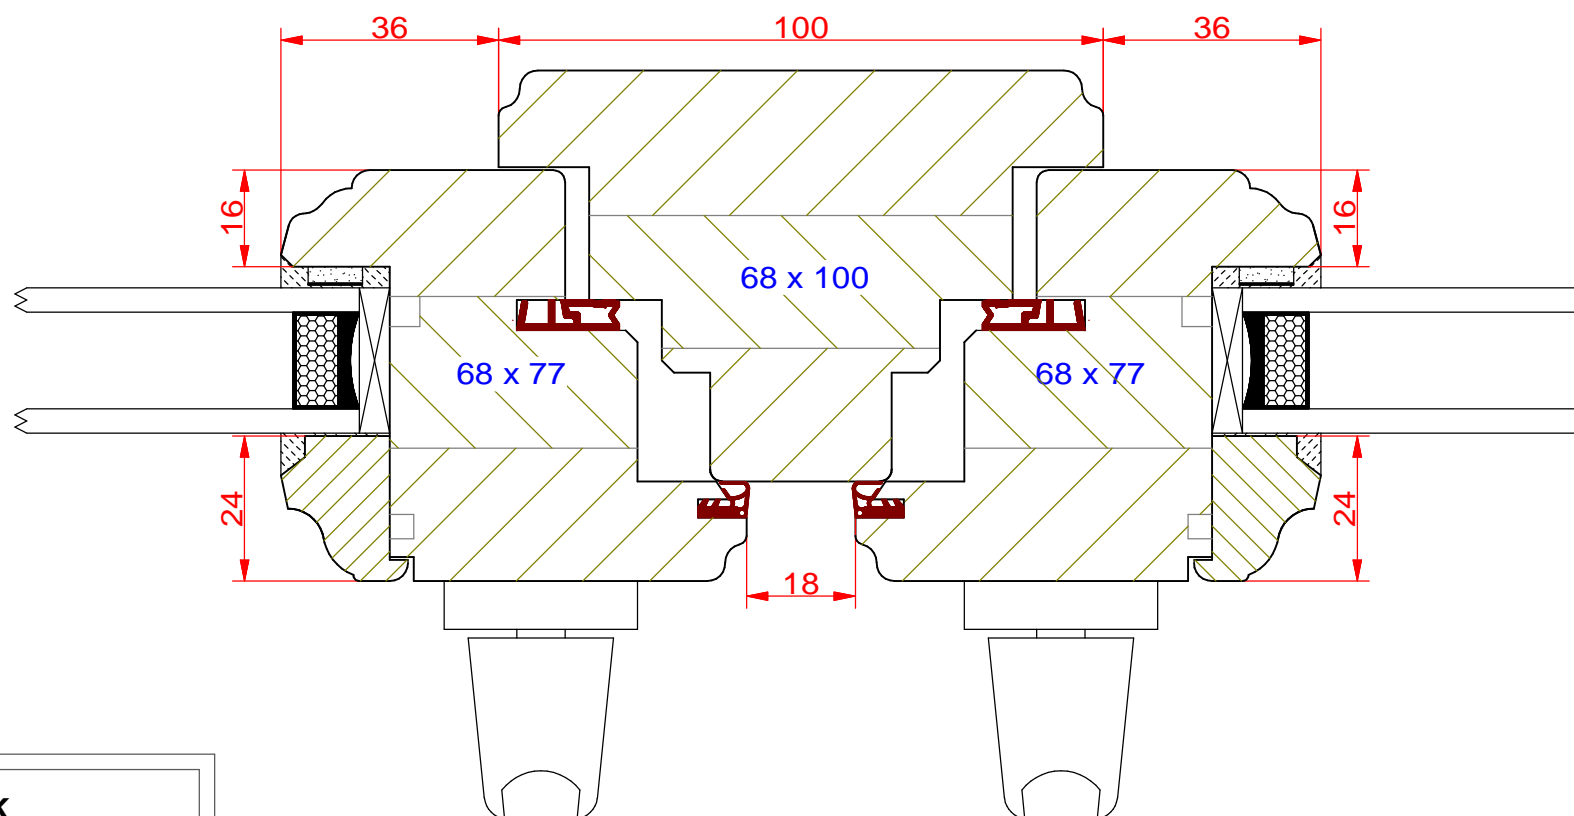

Slupek staly Retro

PPH BIK
ul. Osiedle Leśne 13b
66-470 Kostrzyn nad Odrą
tel: (95) 752 3777
bik@turen.pl