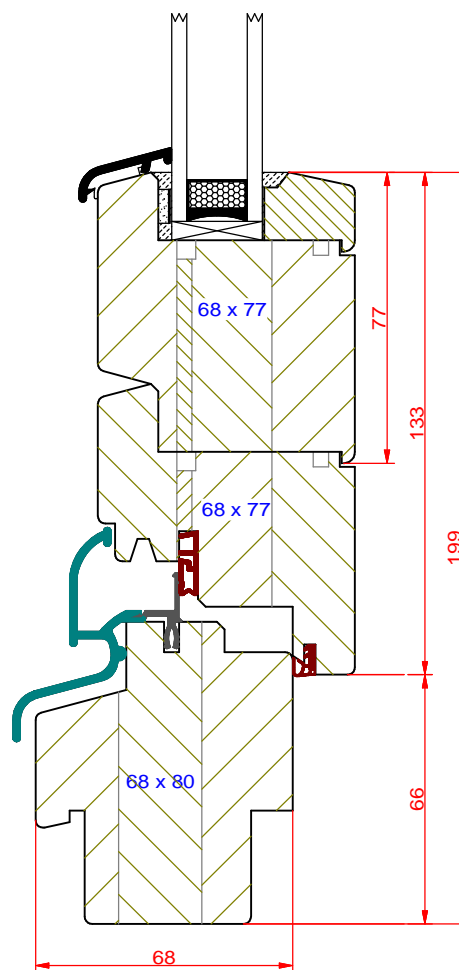

# *Ramiak dolny z kopnikiem* *Classic*

**PPH BIK**

ul. Osiedle Leśne 13b  
66-470 Kostrzyn nad Odrą

tel: (95) 752 3777

[bik@turen.pl](mailto:bik@turen.pl)