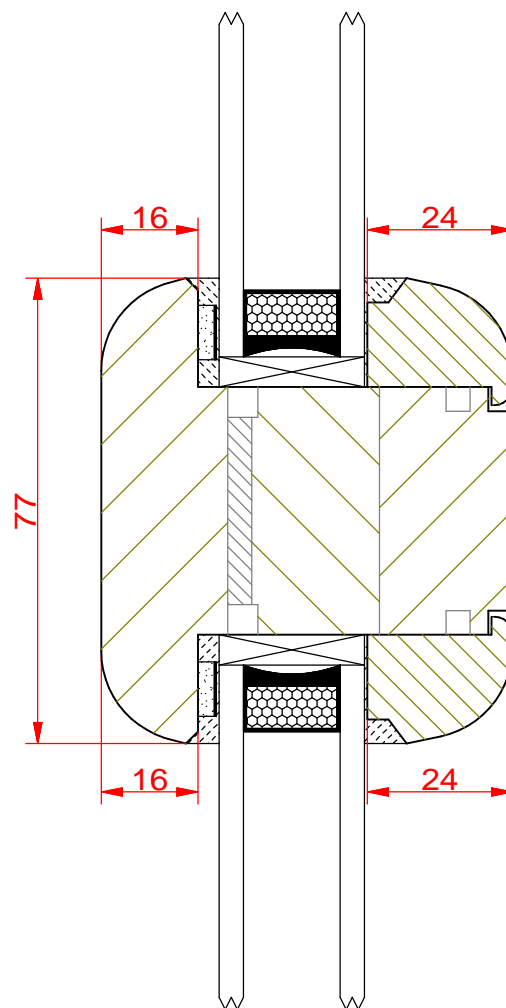

## *Slupek ruchomy Softline*

**PPH BIK**

ul. Osiedle Leśne 13b  
66-470 Kostrzyn nad Odrą

tel: (95) 752 3777

[bik@turen.pl](mailto:bik@turen.pl)