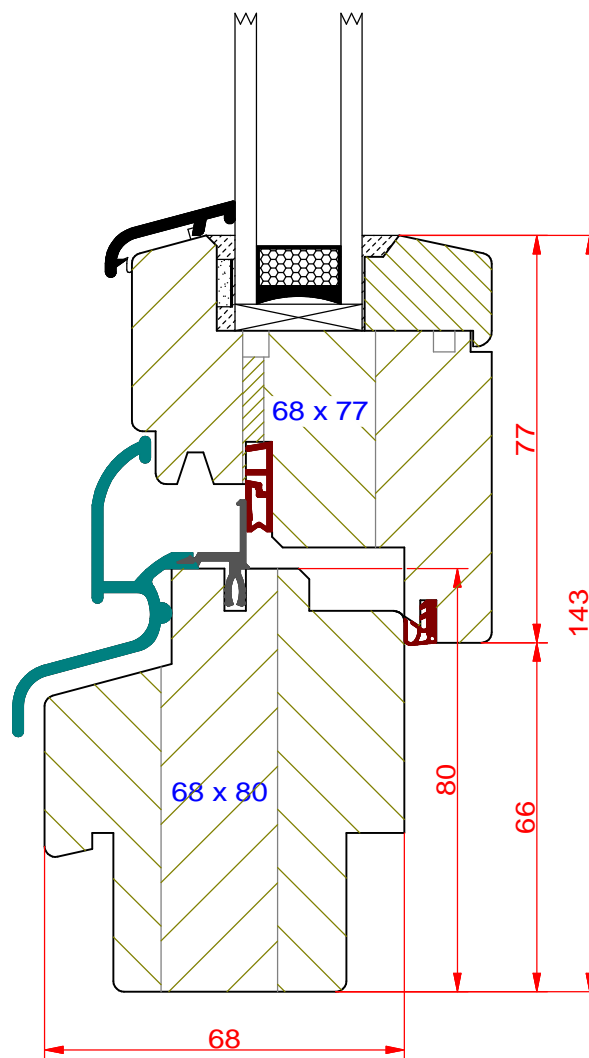

Ramiak dolny Classic

PPH BIK
ul. Osiedle Leśne 13b
66-470 Kostrzyn nad Odrą
tel: (95) 752 3777
bik@turen.pl