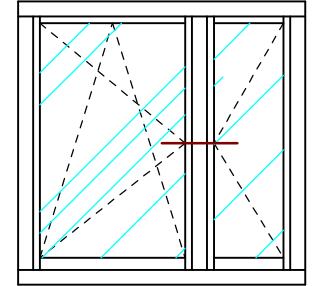

Slupek ruchomy Classic