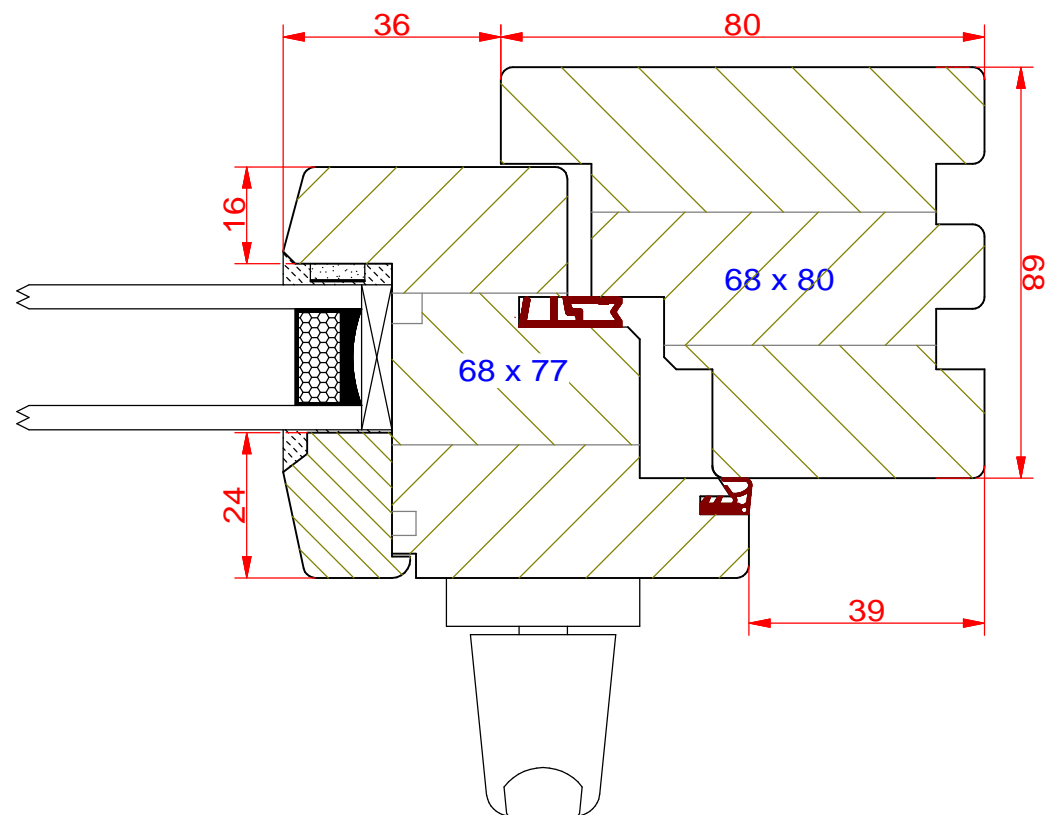

Ramiak boczny Classic

PPH BIK
ul. Osiedle Leśne 13b
66-470 Kostrzyn nad Odrą
tel: (95) 752 3777
bik@turen.pl