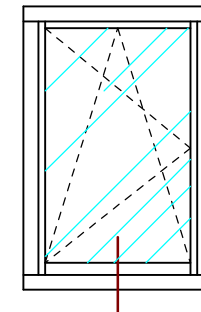

Ramiak dolny Retro

PPH BIK
ul. Osiedle Leśne 13b
66-470 Kostrzyn nad Odrą
tel: (95) 752 3777
bik@turen.pl