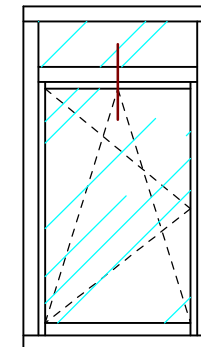

BIK

naturalnie najwyższa jakość

Szyba fest + okno w ramie ramiak górny + okapnik drewniany

PPH BIK

ul. Osiedle Leśne 13b
66-470 Kostrzyn nad Odrą

tel: (95) 752 3777

bik@turen.pl