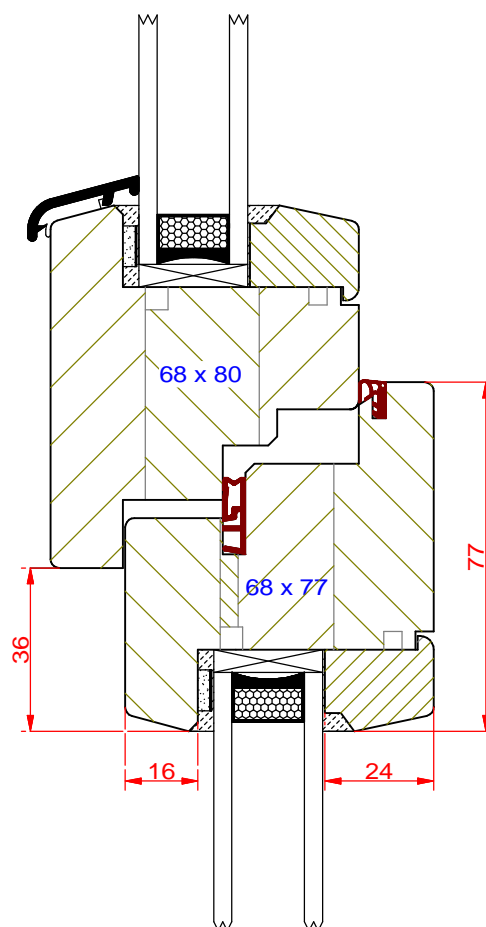

BIK

naturalnie najwyższa jakość

Szyba fest + okno w ramie ramiak górny Classic

PPH BIK

ul. Osiedle Leśne 13b
66-470 Kostrzyn nad Odrą

tel: (95) 752 3777

bik@turen.pl