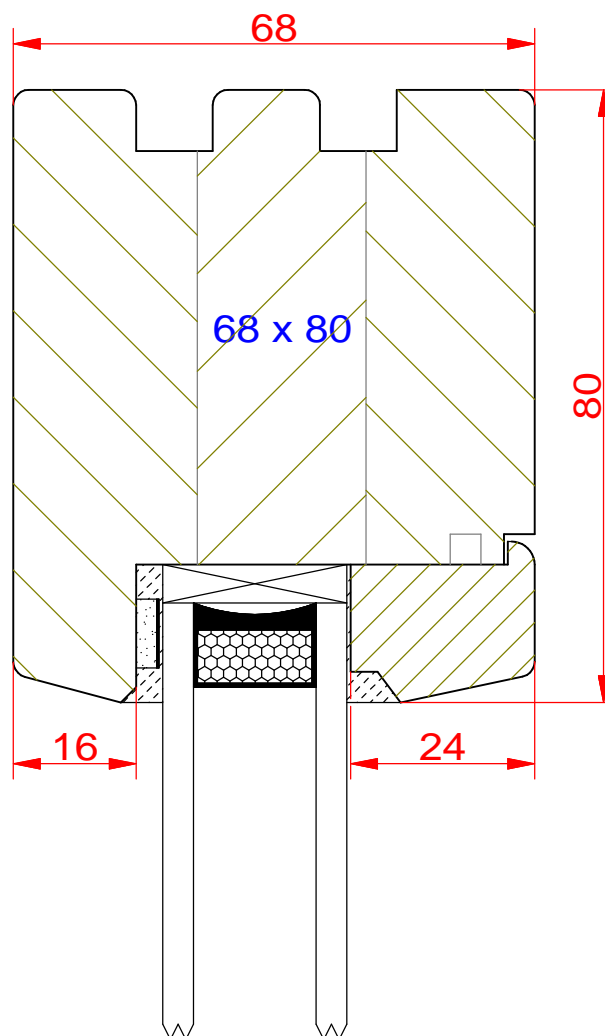

Szyba fest ramiak górny Classic

PPH BIK
ul. Osiedle Leśne 13b
66-470 Kostrzyn nad Odrą
tel: (95) 752 3777
bik@turen.pl