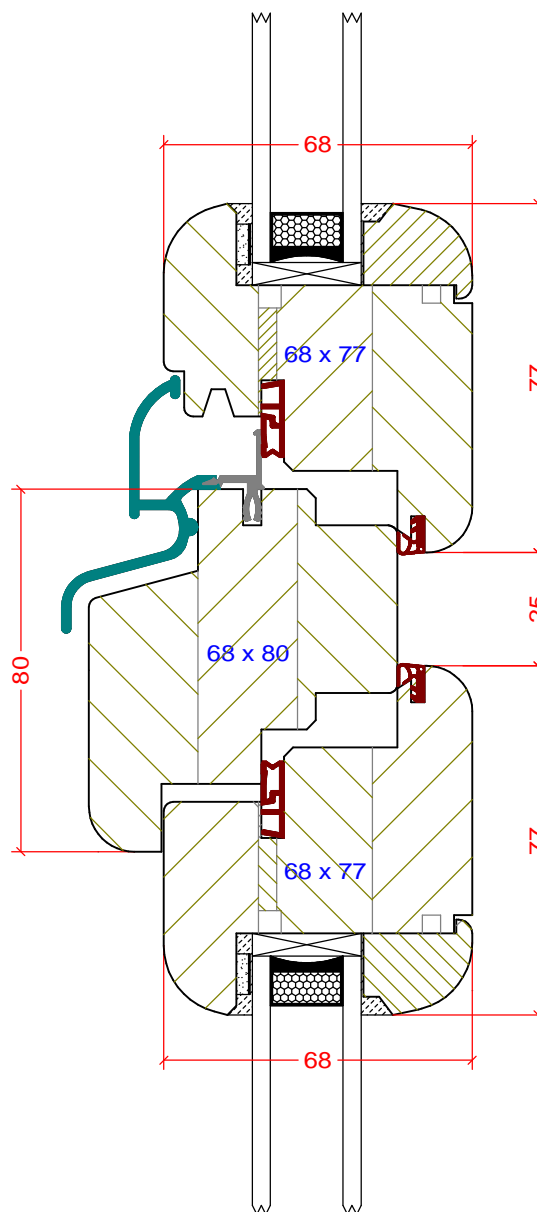

BIK

naturalnie najwyższa jakość

Słemie Softline

PPH BIK

ul. Osiedle Leśne 13b
66-470 Kostrzyn nad Odrą

tel: (95) 752 3777

bik@turen.pl