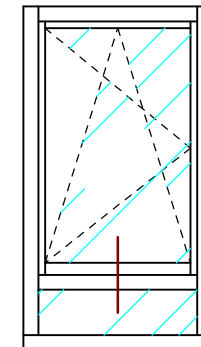

BIK

naturalnie najwyższa jakość

Szyba fest + okno w ramie ramiak dolny Classic

PPH BIK

ul. Osiedle Leśne 13b
66-470 Kostrzyn nad Odrą

tel: (95) 752 3777

bik@turen.pl