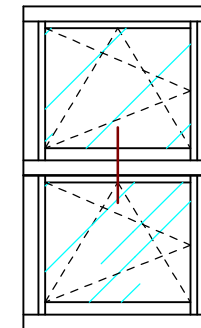

Słemie Retro

PPH BIK
ul. Osiedle Leśne 13b
66-470 Kostrzyn nad Odrą
tel: (95) 752 3777
bik@turen.pl