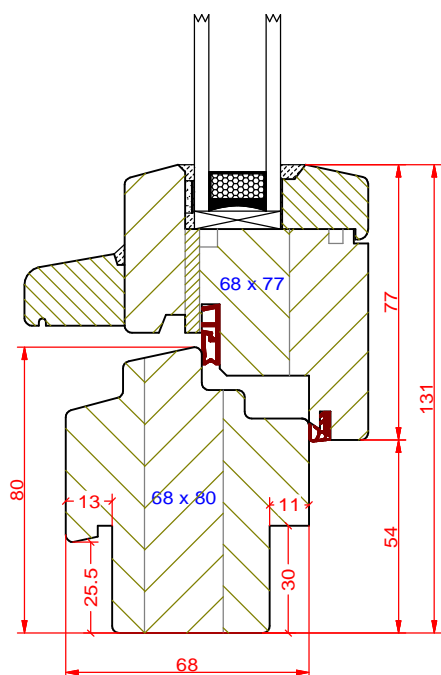

BIK

naturalnie najwyższa jakość

Ramiak dolny + okapnik drewniany

PPH BIK

ul. Osiedle Leśne 13b
66-470 Kostrzyn nad Odrą

tel: (95) 752 3777

bik@turen.pl