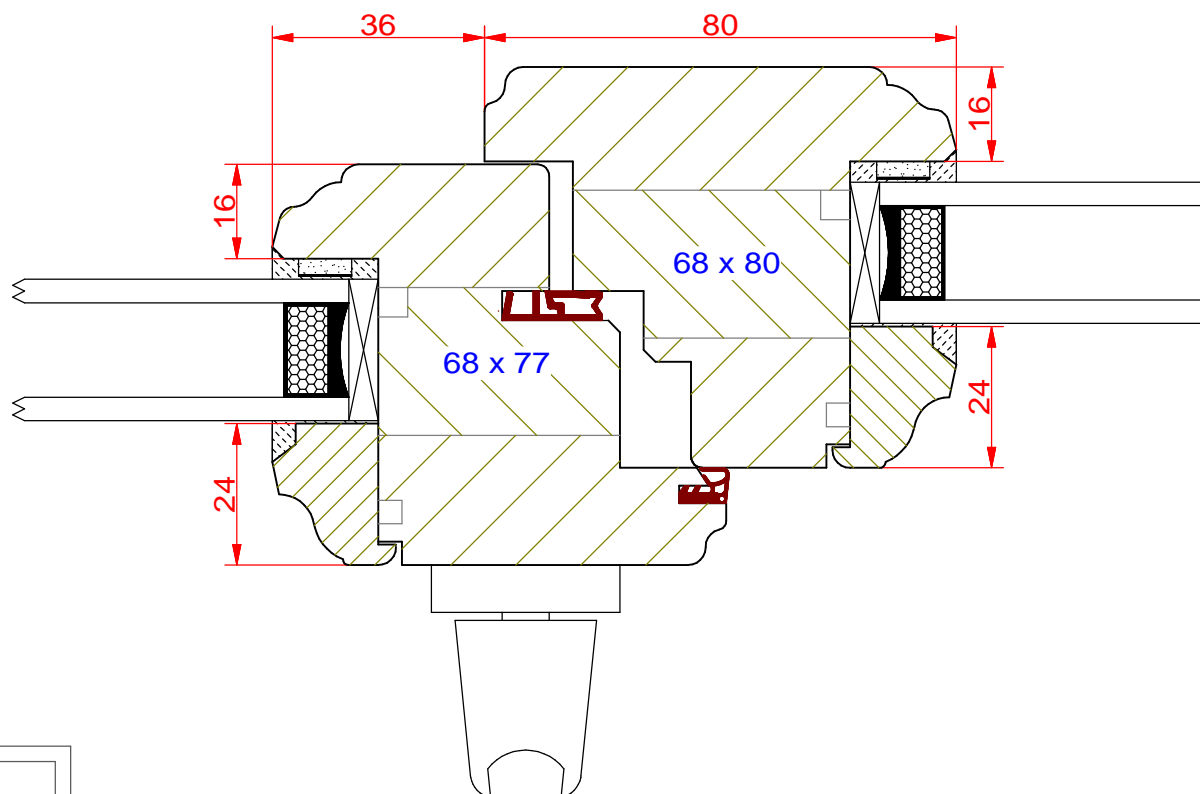

BIK

naturalnie najwyższa jakość

Szyba fest + okno w ramie ramiak boczny Retro

PPH BIK

ul. Osiedle Leśne 13b
66-470 Kostrzyn nad Odrą

tel: (95) 752 3777

bik@turen.pl