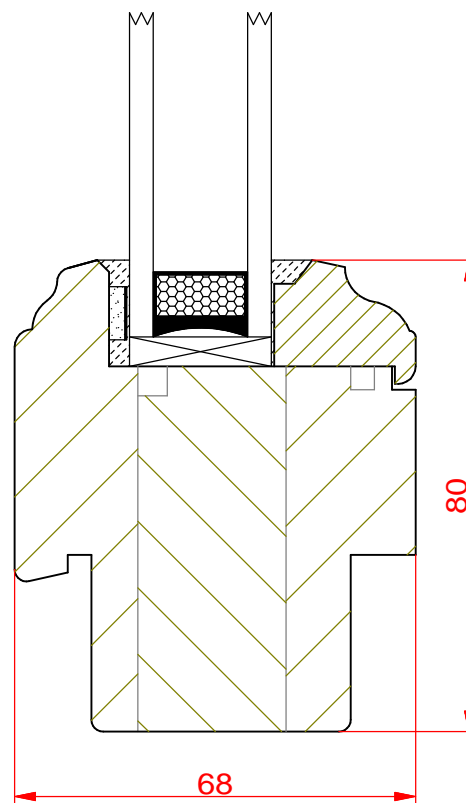

Szyba fest ramiak dolny Retro

PPH BIK
ul. Osiedle Leśne 13b
66-470 Kostrzyn nad Odrą
tel: (95) 752 3777
bik@turen.pl