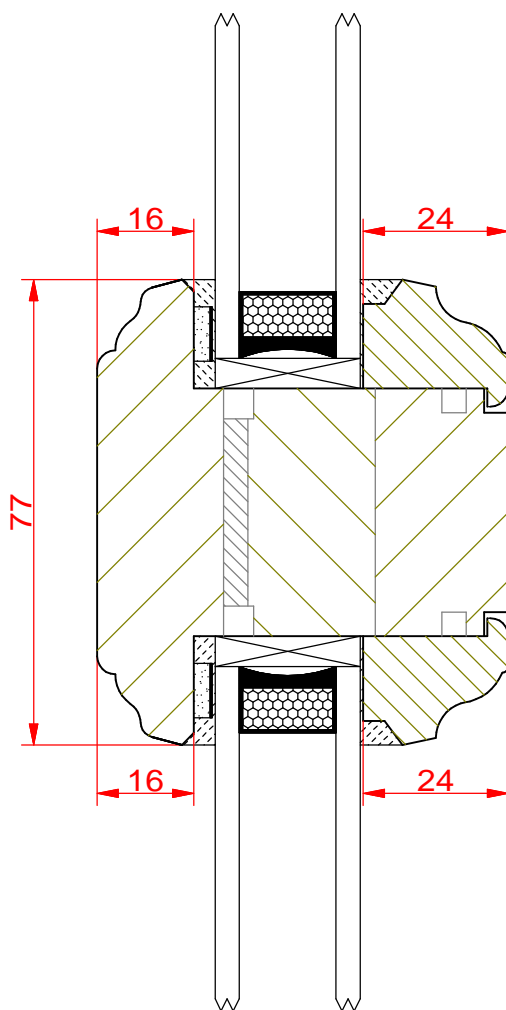

BIK

naturalnie najwyższa jakość

Szpros konstrukcyjny Retro

PPH BIK

ul. Osiedle Leśne 13b
66-470 Kostrzyn nad Odrą

tel: (95) 752 3777

bik@turen.pl