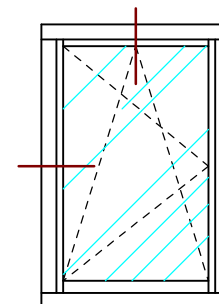

Ramiak górny Softline

PPH BIK
ul. Osiedle Leśne 13b
66-470 Kostrzyn nad Odrą
tel: (95) 752 3777
bik@turen.pl