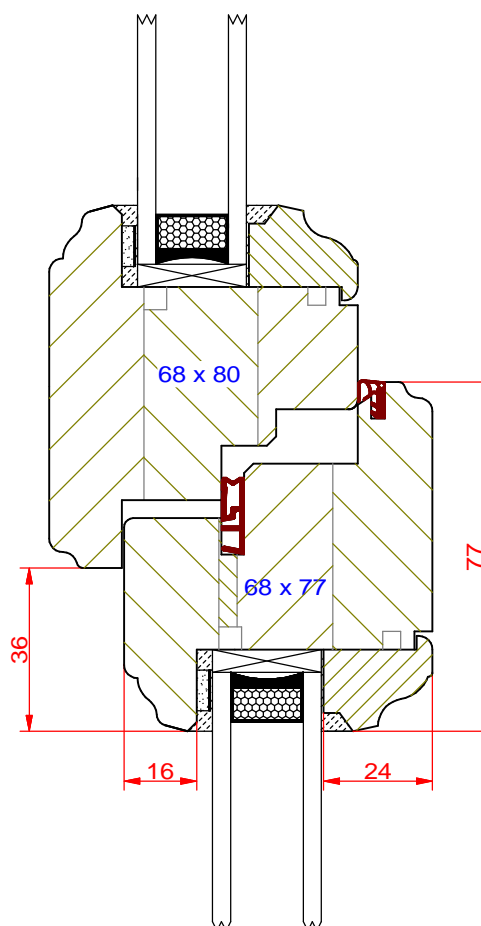

BIK

naturalnie najwyższa jakość

Szyba fest + okno w ramie ramiak górny Retro

PPH BIK

ul. Osiedle Leśne 13b
66-470 Kostrzyn nad Odrą

tel: (95) 752 3777

bik@turen.pl