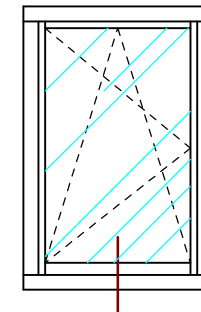

Ramiak dolny Softline

PPH BIK
ul. Osiedle Leśne 13b
66-470 Kostrzyn nad Odrą
tel: (95) 752 3777
bik@turen.pl