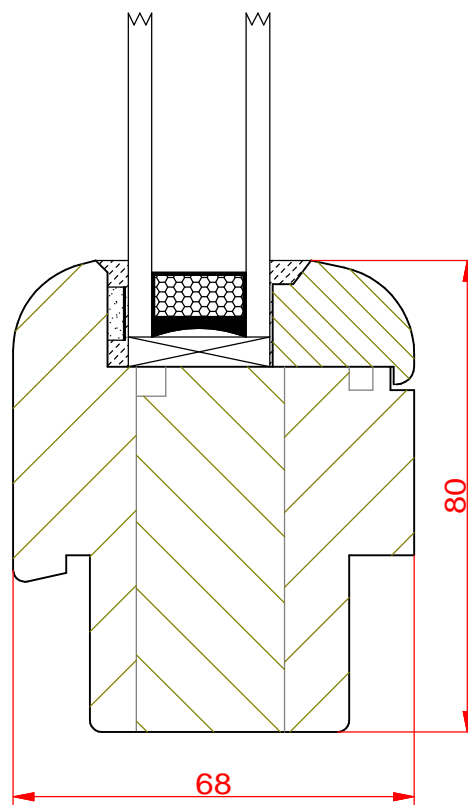

Szyba fest ramiak dolny Softline

PPH BIK
ul. Osiedle Leśne 13b
66-470 Kostrzyn nad Odrą
tel: (95) 752 3777
bik@turen.pl