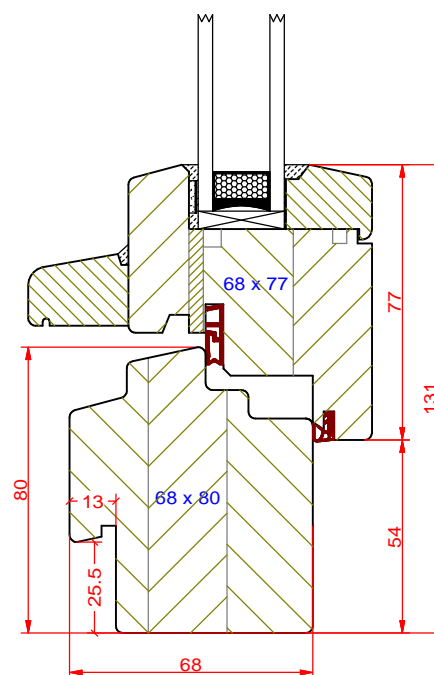

BIK

naturalnie najwyższa jakość

Ramiak dolny + okapnik drewniany

PPH BIK

ul. Osiedle Leśne 13b
66-470 Kostrzyn nad Odrą

tel: (95) 752 3777

bik@turen.pl