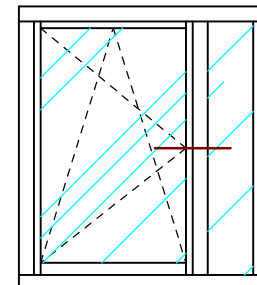

BIK

naturalnie najwyższa jakość

Szyba fest + okno w ramie ramiak boczny Classic

PPH BIK

ul. Osiedle Leśne 13b
66-470 Kostrzyn nad Odrą

tel: (95) 752 3777

bik@turen.pl