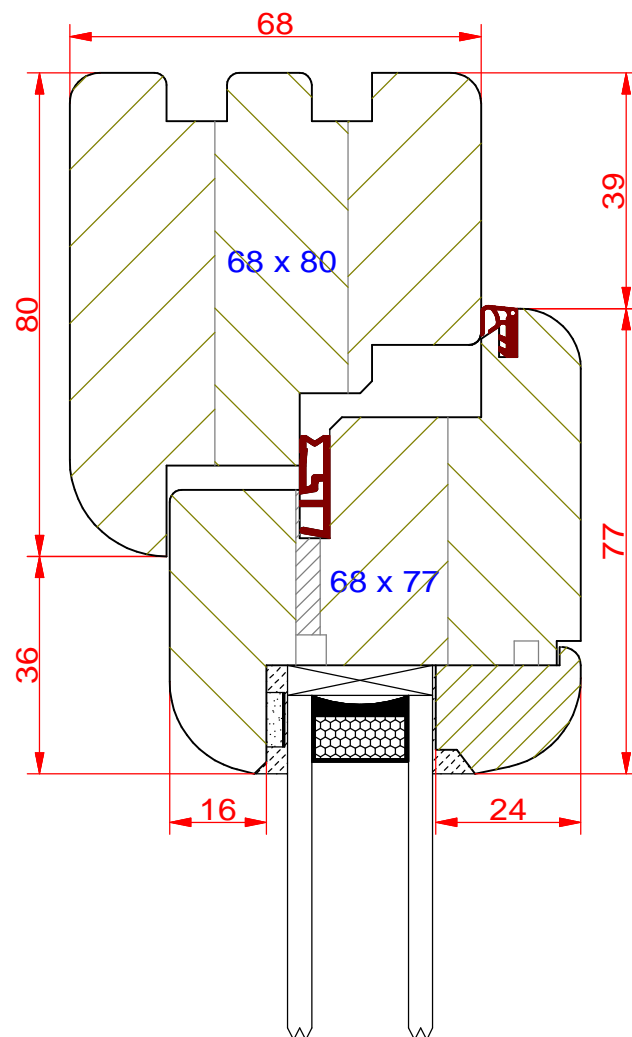

Ramiak górny Softline

PPH BIK
ul. Osiedle Leśne 13b
66-470 Kostrzyn nad Odrą
tel: (95) 752 3777
bik@turen.pl