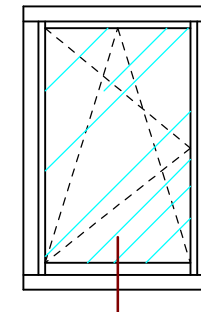

BIK

naturalnie najwyższa jakość

Ramiak dolny + okapnik drewniany

PPH BIK

ul. Osiedle Leśne 13b
66-470 Kostrzyn nad Odrą

tel: (95) 752 3777

bik@turen.pl