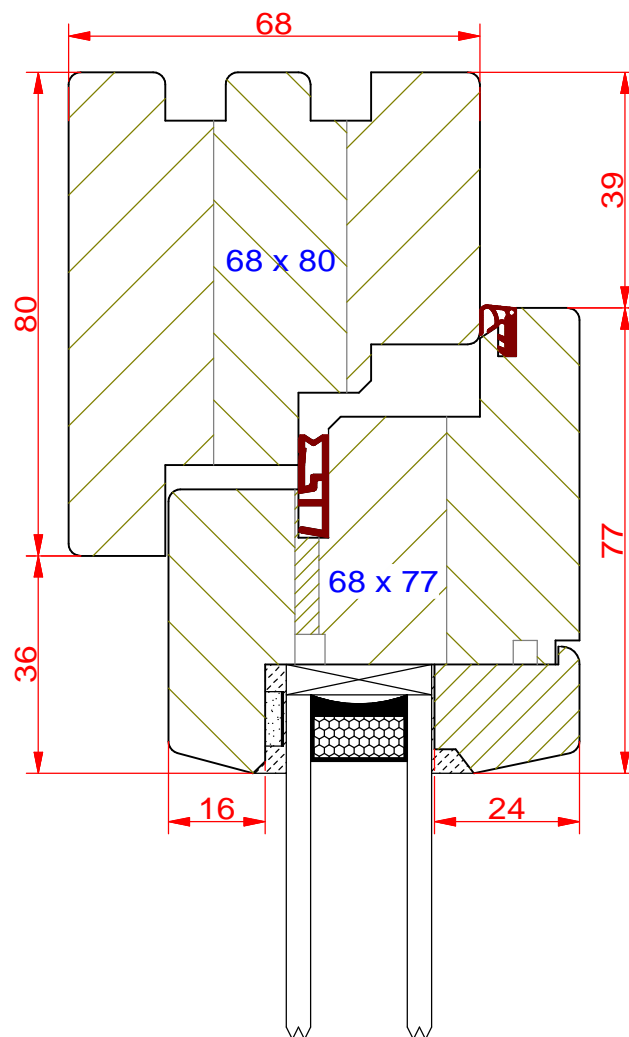

# *Ramiak górny Classic*

**PPH BIK**  
ul. Osiedle Leśne 13b  
66-470 Kostrzyn nad Odrą  
tel: (95) 752 3777  
[bik@turen.pl](mailto:bik@turen.pl)