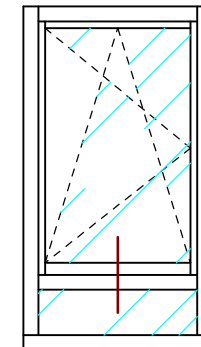

BIK

naturalnie najwyższa jakość

Szyba fest + okno w ramie ramiak dolny Retro

PPH BIK

ul. Osiedle Leśne 13b
66-470 Kostrzyn nad Odrą

tel: (95) 752 3777

bik@turen.pl