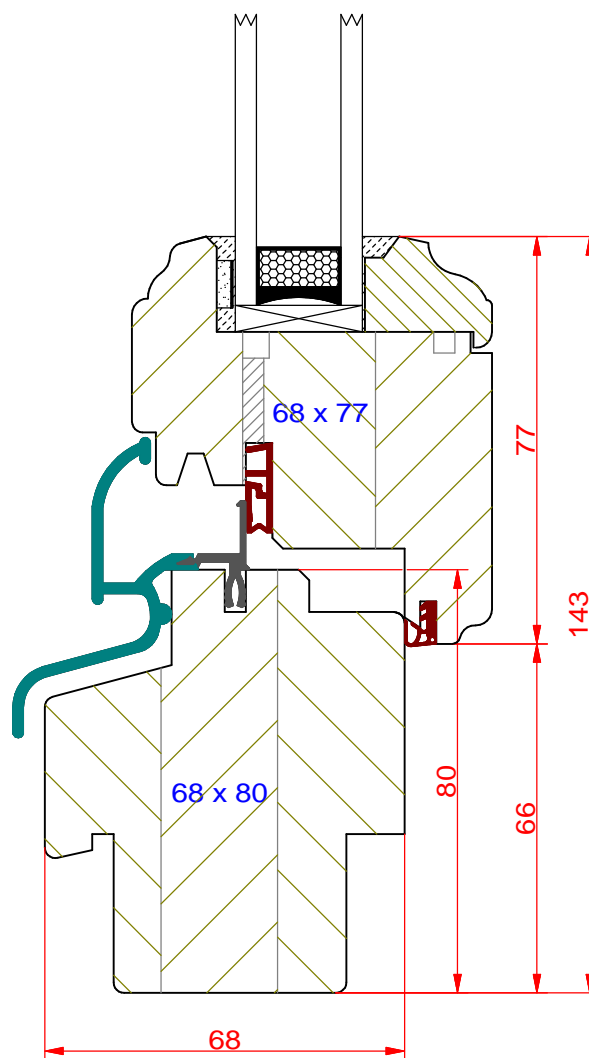

Ramiak dolny Retro

PPH BIK
ul. Osiedle Leśne 13b
66-470 Kostrzyn nad Odrą
tel: (95) 752 3777
bik@turen.pl