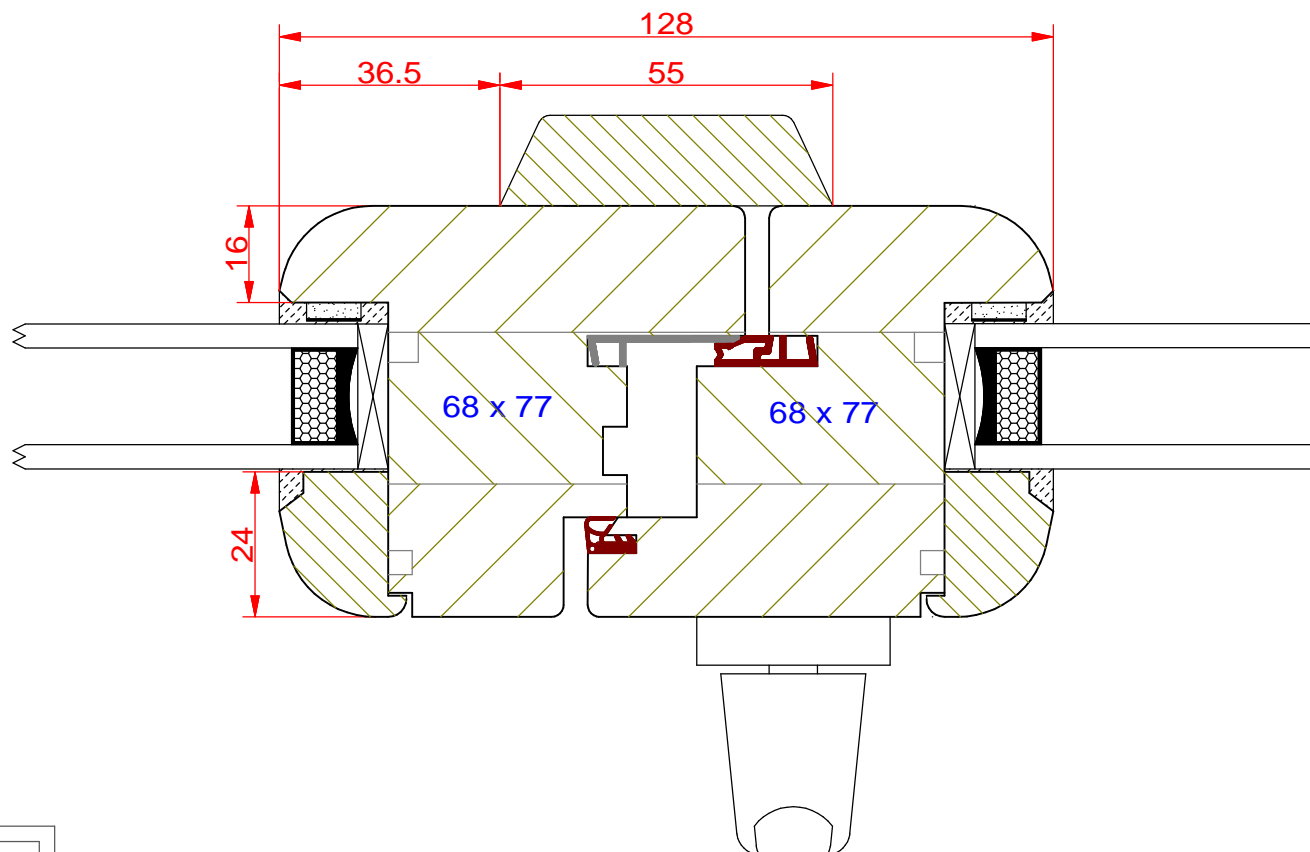

BIK

naturalnie najwyższa jakość

Slupek ruchomy Softline

PPH BIK

ul. Osiedle Leśne 13b
66-470 Kostrzyn nad Odrą

tel: (95) 752 3777

bik@turen.pl