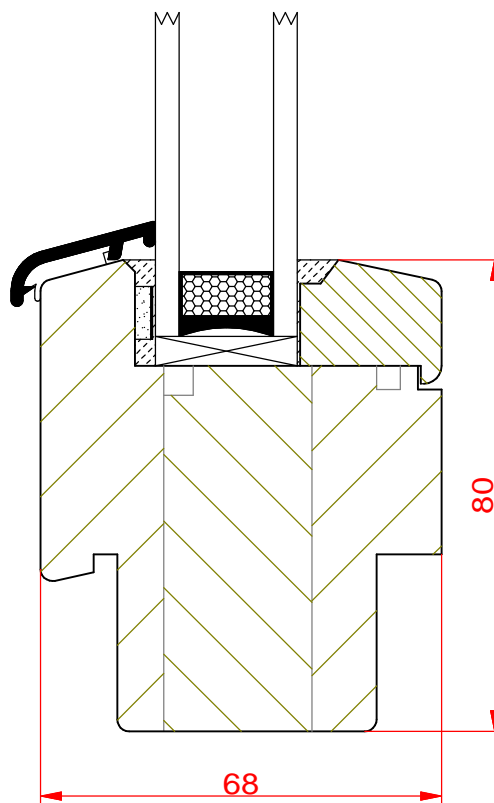

Szyba fest ramiak dolny Classic

PPH BIK
ul. Osiedle Leśne 13b
66-470 Kostrzyn nad Odrą
tel: (95) 752 3777
bik@turen.pl