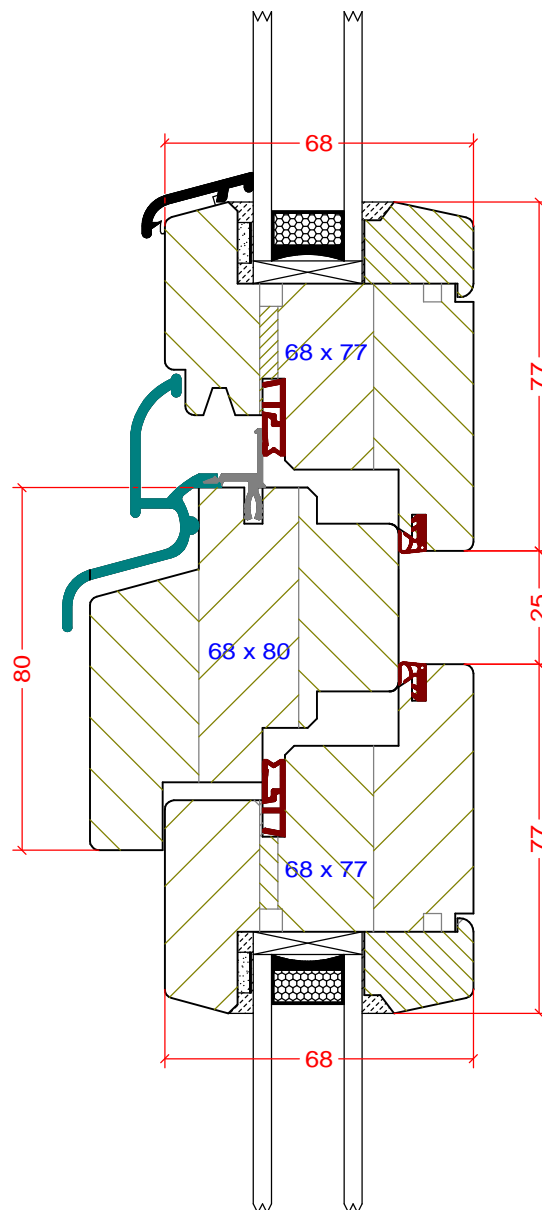

Słemie Classic

PPH BIK
ul. Osiedle Leśne 13b
66-470 Kostrzyn nad Odrą
tel: (95) 752 3777
bik@turen.pl