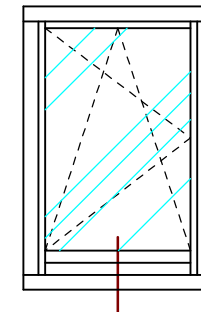

BIK

naturalnie najwyższa jakość

Ramiak dolny z kopnikiem + okapnik drewniany

PPH BIK

ul. Osiedle Leśne 13b
66-470 Kostrzyn nad Odrą

tel: (95) 752 3777

bik@turen.pl