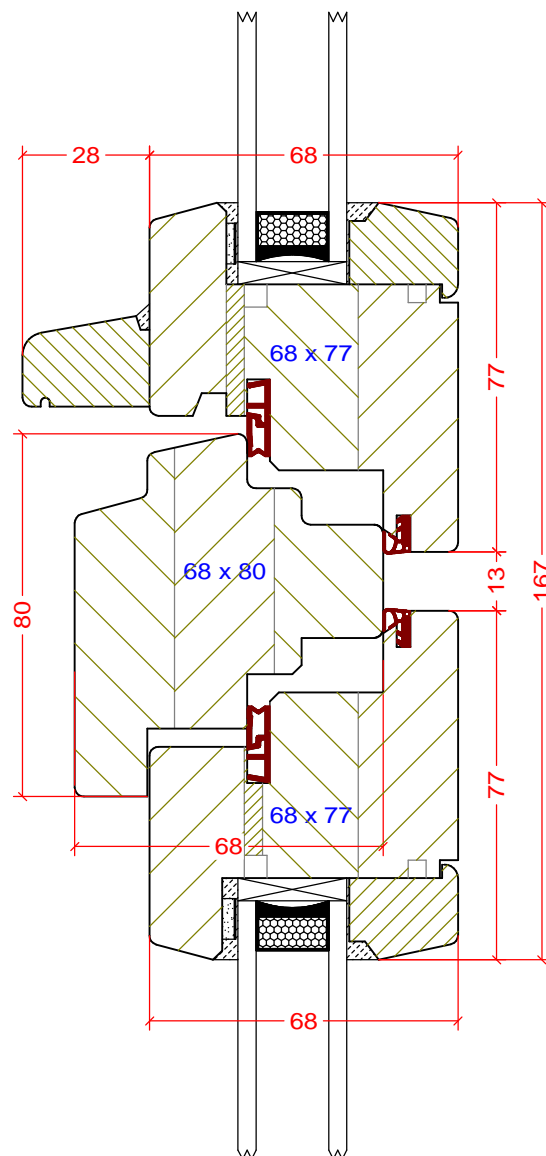

BIK

naturalnie najwyższa jakość

Słemie + okapnik drewniany

PPH BIK

ul. Osiedle Leśne 13b
66-470 Kostrzyn nad Odrą

tel: (95) 752 3777

bik@turen.pl