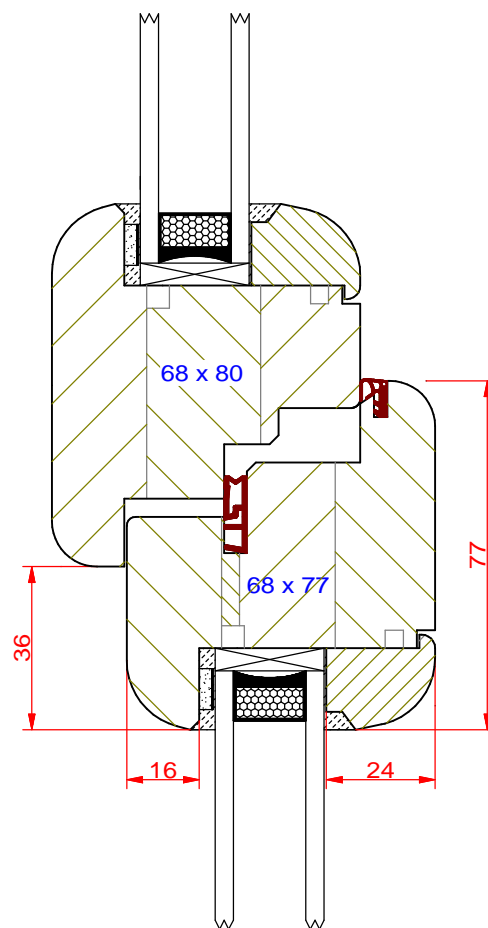

Szyba fest + okno w ramie ramiak górny Softline

PPH BIK
ul. Osiedle Leśne 13b
66-470 Kostrzyn nad Odrą
tel: (95) 752 3777
bik@turen.pl