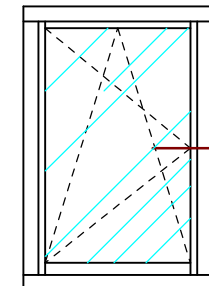

Ramiak boczny Retro

PPH BIK
ul. Osiedle Leśne 13b
66-470 Kostrzyn nad Odrą
tel: (95) 752 3777
bik@turen.pl