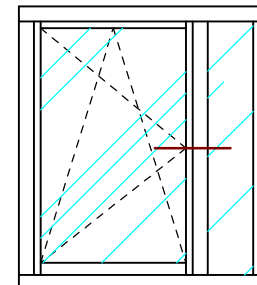

BIK

naturalnie najwyższa jakość

Szyba fest + okno w ramie ramiak boczny Retro

PPH BIK

ul. Osiedle Leśne 13b
66-470 Kostrzyn nad Odrą

tel: (95) 752 3777

bik@turen.pl