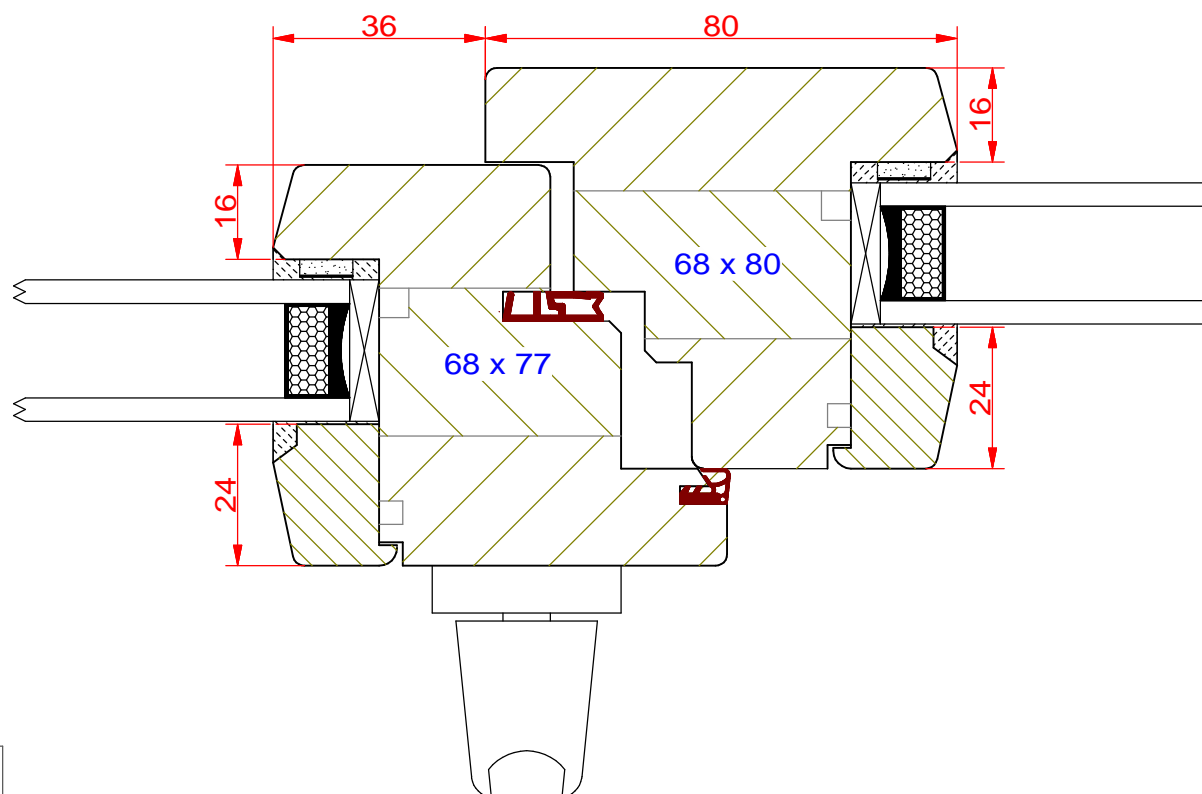

BIK

naturalnie najwyższa jakość

Szyba fest + okno w ramie ramiak boczny Classic

PPH BIK

ul. Osiedle Leśne 13b
66-470 Kostrzyn nad Odrą

tel: (95) 752 3777

bik@turen.pl