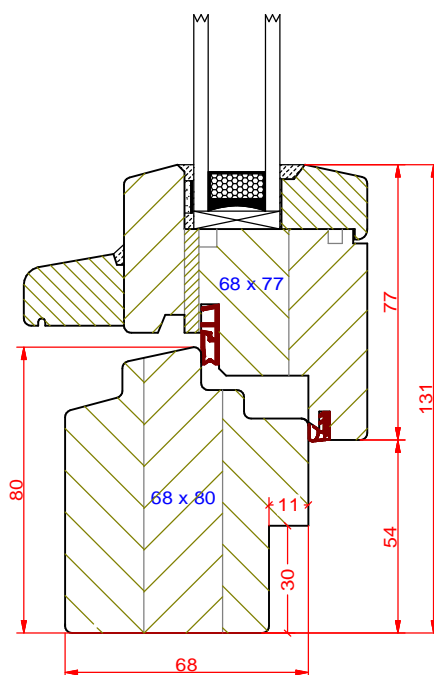

BIK

naturalnie najwyższa jakość

Ramiak dolny + okapnik drewniany

PPH BIK

ul. Osiedle Leśne 13b
66-470 Kostrzyn nad Odrą

tel: (95) 752 3777

bik@turen.pl