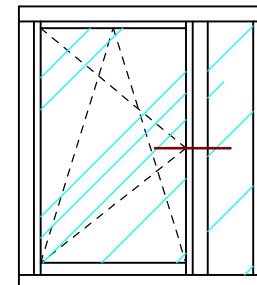

BIK

naturalnie najwyższa jakość

Szyba fest + okno w ramie ramiak boczny Softline

PPH BIK

ul. Osiedle Leśne 13b
66-470 Kostrzyn nad Odrą

tel: (95) 752 3777

bik@turen.pl