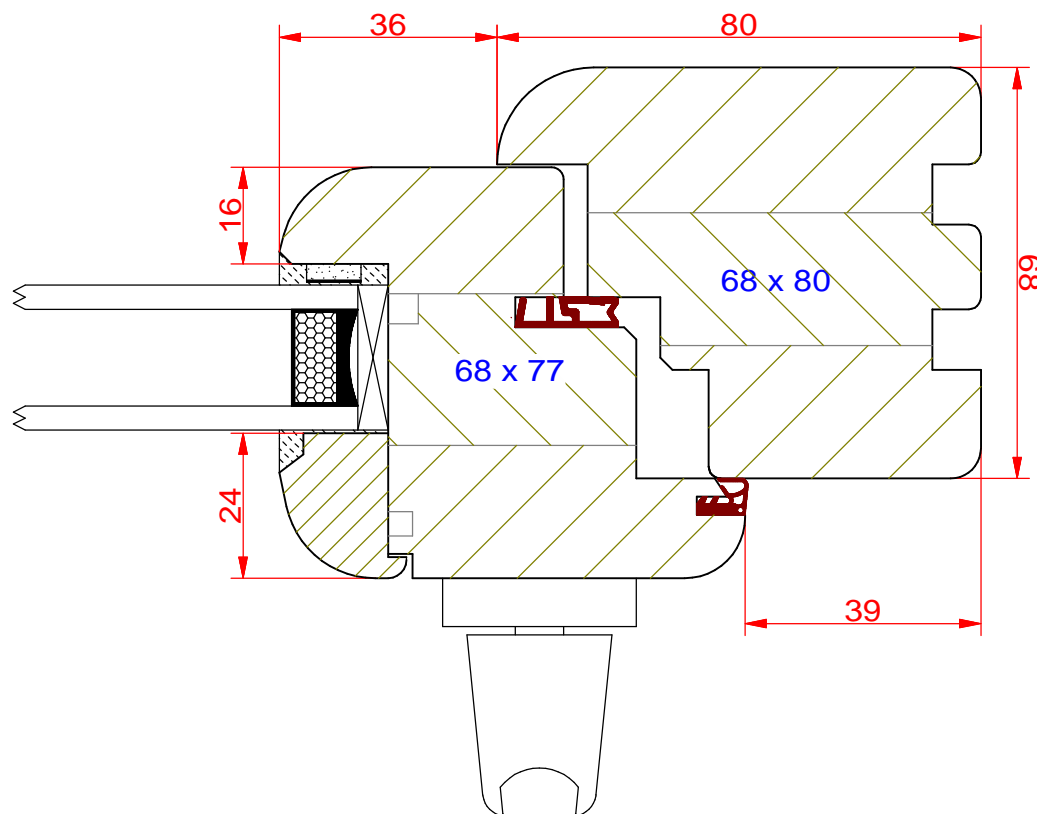

Ramiak boczny Softline

PPH BIK
ul. Osiedle Leśne 13b
66-470 Kostrzyn nad Odrą
tel: (95) 752 3777
bik@turen.pl