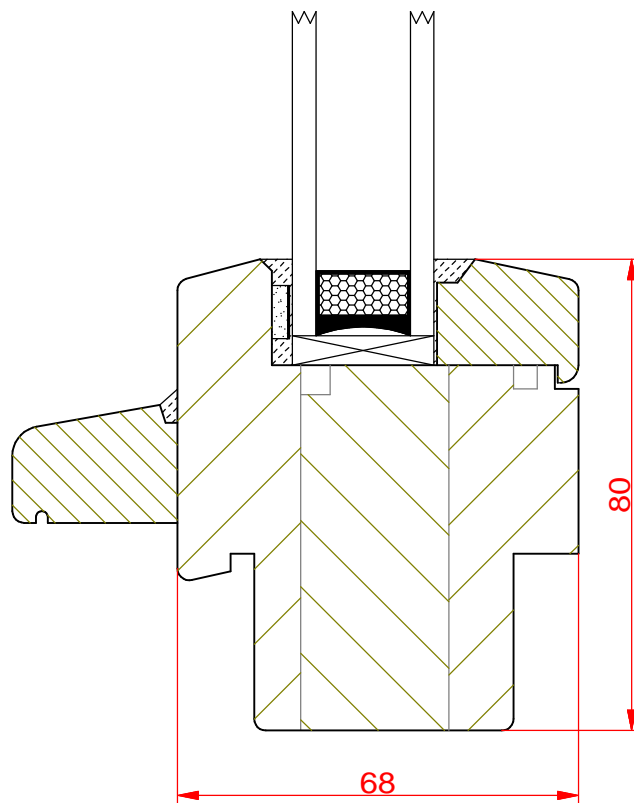

## *Słemie + okapnik drewniany*

**PPH BIK**

ul. Osiedle Leśne 13b  
66-470 Kostrzyn nad Odrą

tel: (95) 752 3777

[bik@turen.pl](mailto:bik@turen.pl)

*Szyba fest ramiak dolny  
+ okapnik drewniany*

**PPH BIK**  
ul. Osiedle Leśne 13b  
66-470 Kostrzyn nad Odrą  
tel: (95) 752 3777  
[bik@turen.pl](mailto:bik@turen.pl)