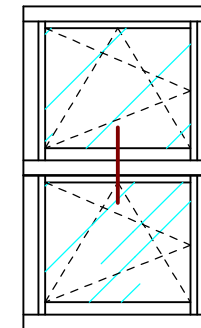

BIK

naturalnie najwyższa jakość

Słemie + okapnik drewniany

PPH BIK

ul. Osiedle Leśne 13b
66-470 Kostrzyn nad Odrą

tel: (95) 752 3777

bik@turen.pl