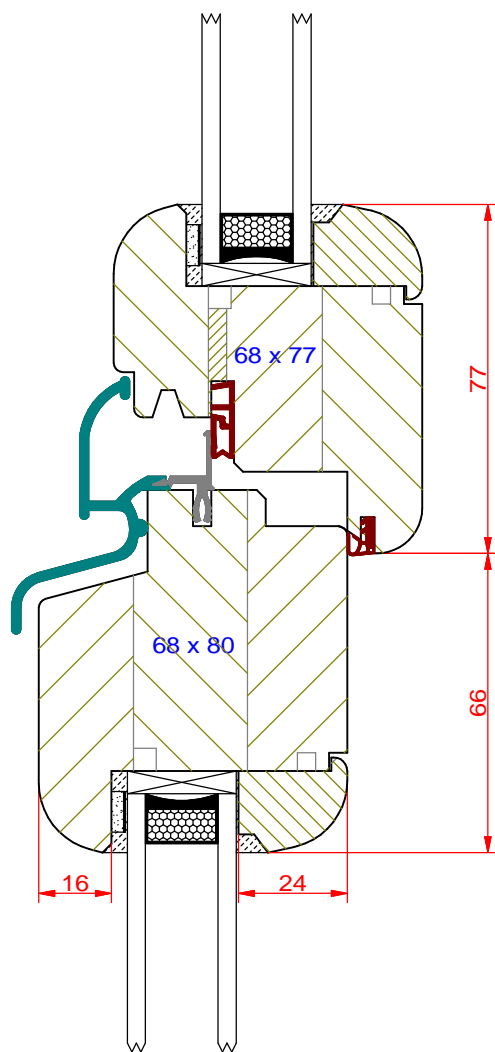

BIK

naturalnie najwyższa jakość

Szyba fest + okno w ramie ramiak dolny Softline

PPH BIK

ul. Osiedle Leśne 13b
66-470 Kostrzyn nad Odrą

tel: (95) 752 3777

bik@turen.pl