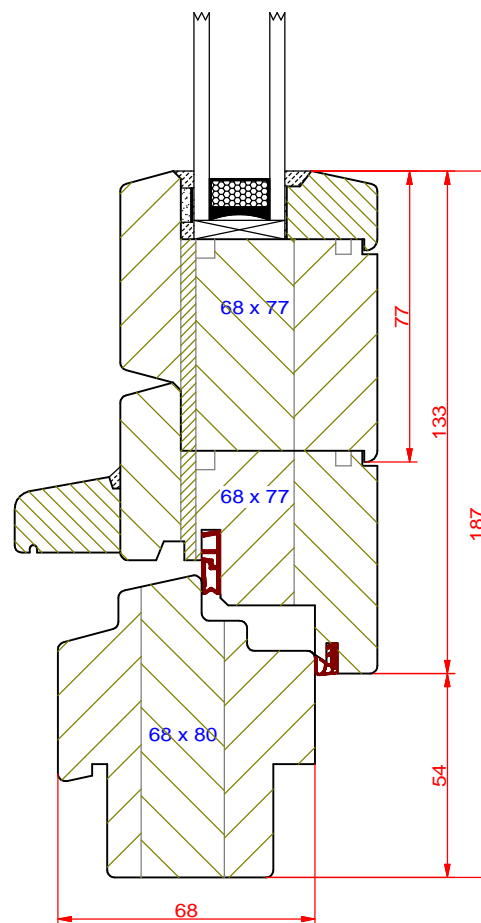

BIK

naturalnie najwyższa jakość

Ramiak dolny z kopnikiem + okapnik drewniany

PPH BIK

ul. Osiedle Leśne 13b
66-470 Kostrzyn nad Odrą

tel: (95) 752 3777

bik@turen.pl