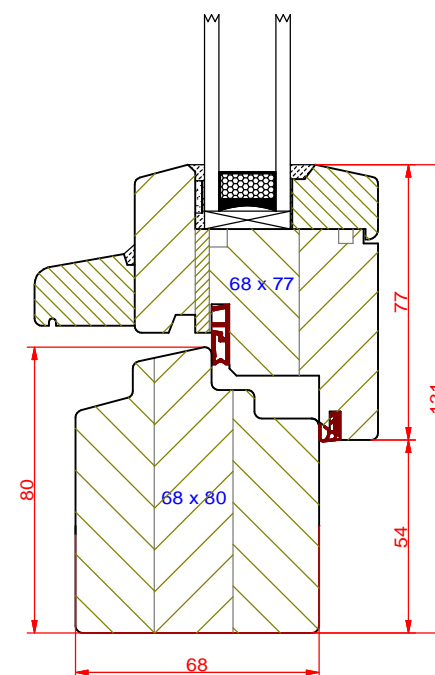

BIK

naturalnie najwyższa jakość

Ramiak dolny + okapnik drewniany

PPH BIK

ul. Osiedle Leśne 13b
66-470 Kostrzyn nad Odrą

tel: (95) 752 3777

bik@turen.pl