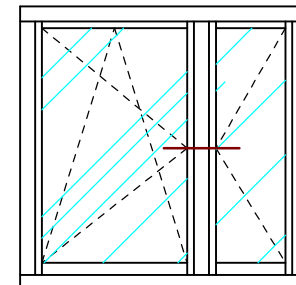

BIK

naturalnie najwyższa jakość

Slupek ruchomy Softline

PPH BIK

ul. Osiedle Leśne 13b
66-470 Kostrzyn nad Odrą

tel: (95) 752 3777

bik@turen.pl