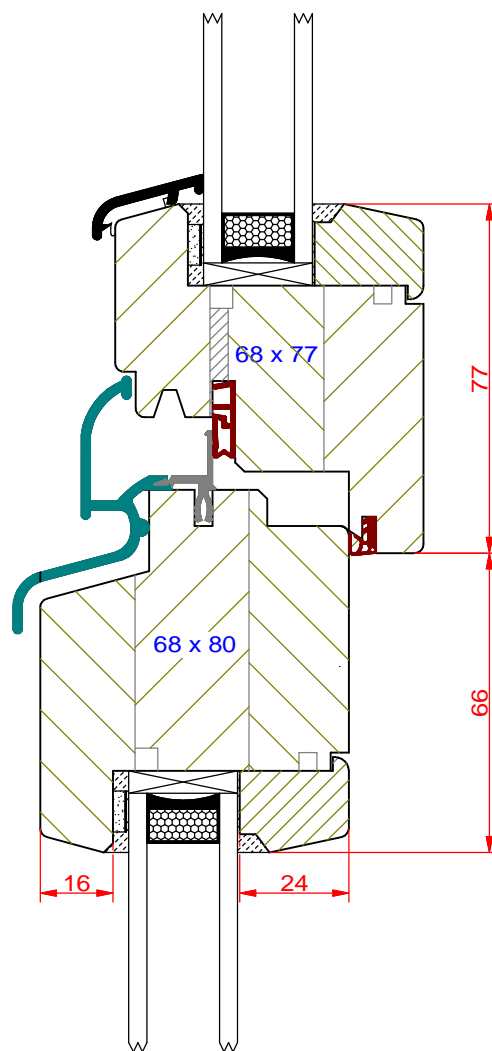

BIK

naturalnie najwyższa jakość

Szyba fest + okno w ramie ramiak dolny Classic

PPH BIK

ul. Osiedle Leśne 13b
66-470 Kostrzyn nad Odrą

tel: (95) 752 3777

bik@turen.pl