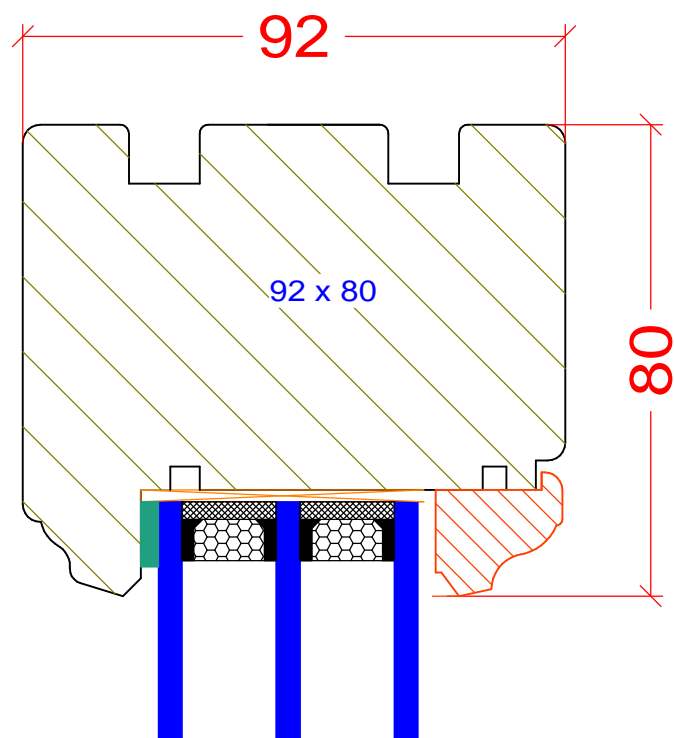

Szyba fest ramiak górny Retro

PPH BIK
ul. Osiedle Leśne 13b
66-470 Kostrzyn nad Odrą
tel: (95) 752 3777
bik@turen.pl