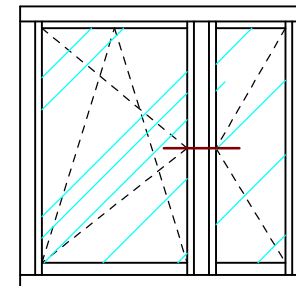

naturalnie najwyższa jakość

Ramiak dolny z kopnikiem Classic

PPH BIK

ul. Osiedle Leśne 13b
66-470 Kostrzyn nad Odrą

tel: (95) 752 3777

bik@turen.pl

Slupek ruchomy Classic

Slupek staly Classic