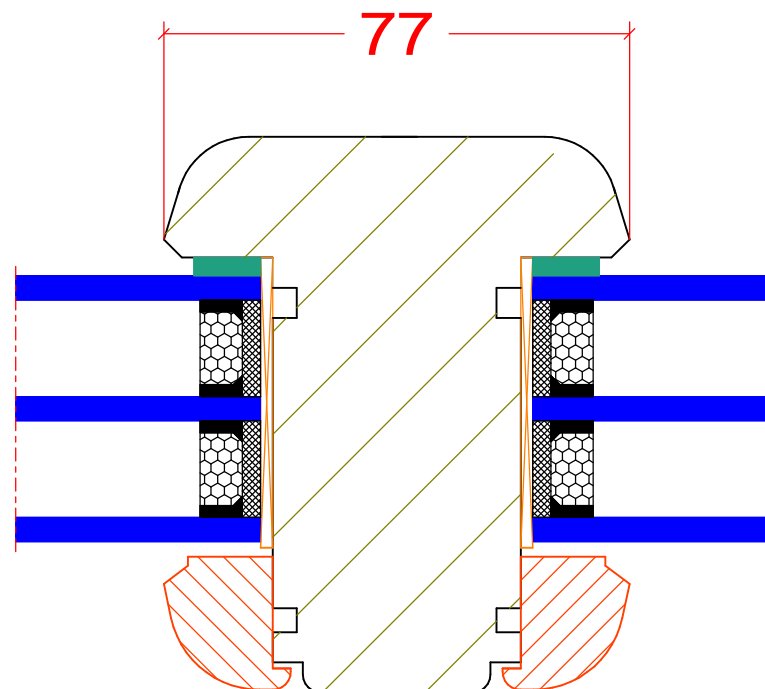

Ramiak dolny z kopnikiem Softline

PPH BIK

ul. Osiedle Leśne 13b
66-470 Kostrzyn nad Odrą

tel: (95) 752 3777

bik@turen.pl

Slupek staly Softline

PPH BIK
ul. Osiedle Leśne 13b
66-470 Kostrzyn nad Odrą
tel: (95) 752 3777
bik@turen.pl