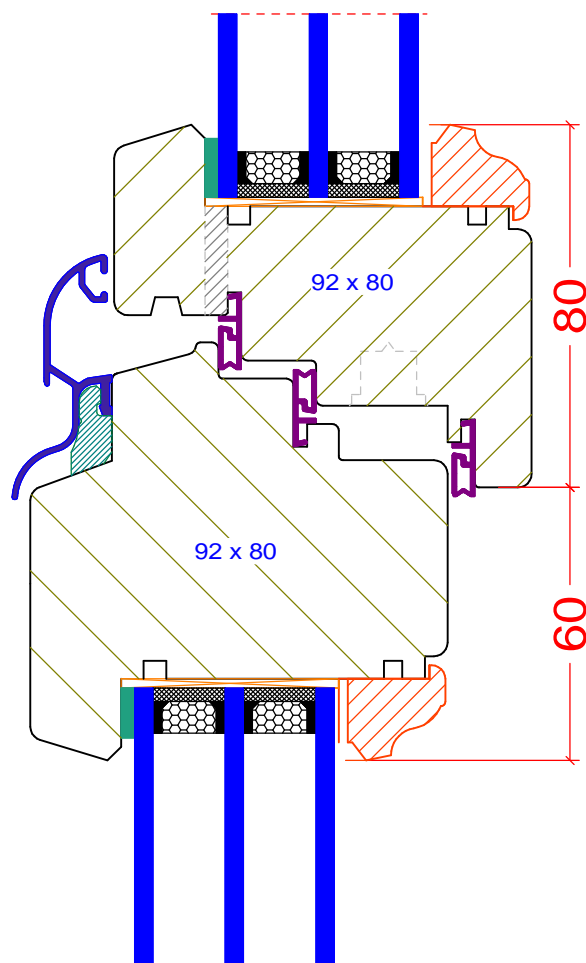

BIK

naturalnie najwyższa jakość

Szyba fest + okno w ramie ramiak dolny Retro

PPH BIK

ul. Osiedle Leśne 13b
66-470 Kostrzyn nad Odrą

tel: (95) 752 3777

bik@turen.pl