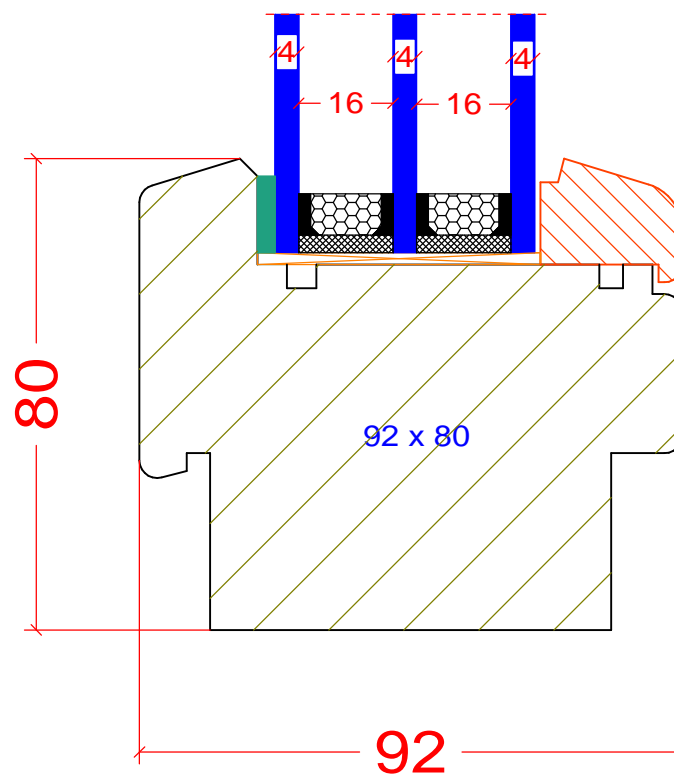

Szyba fest ramiak dolny Classic

PPH BIK
ul. Osiedle Leśne 13b
66-470 Kostrzyn nad Odrą
tel: (95) 752 3777
bik@turen.pl

naturalnie najwyższa jakość

Szyba fest + okno w ramie ramiak boczny Classic

PPH BIK

ul. Osiedle Leśne 13b
66-470 Kostrzyn nad Odrą