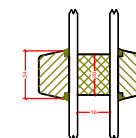

naturalnie najwyższa jakość

Profile okienne 92

Classic

Retro

PPH BIK

ul. Osiedle Leśne 13b
66-470 Kostrzyn nad Odrą

tel: (95) 752 3777

bik@turen.pl