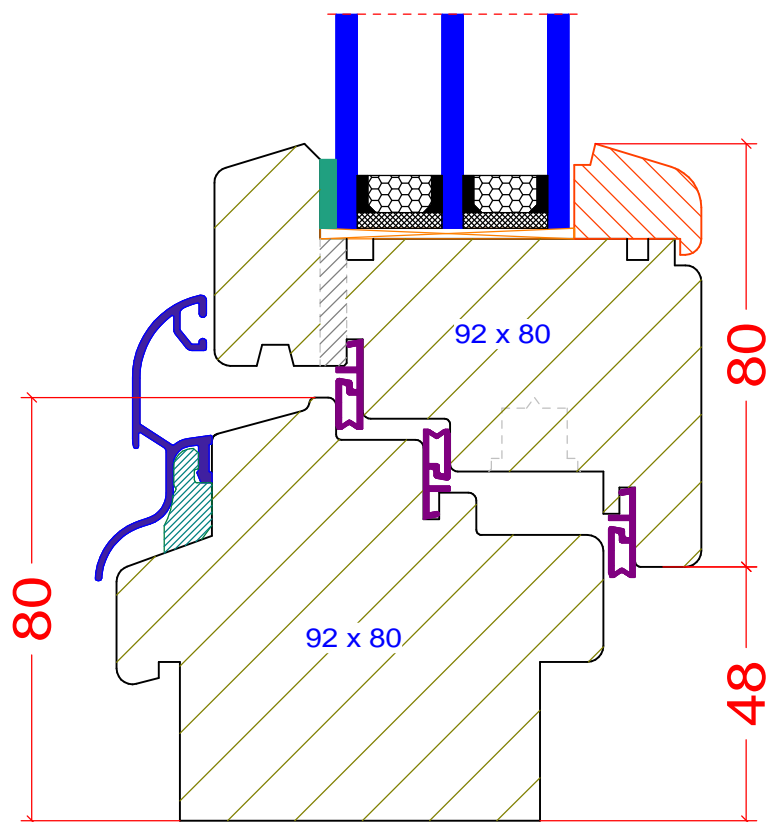

Ramiak dolny Classic

PPH BIK
ul. Osiedle Leśne 13b
66-470 Kostrzyn nad Odrą
tel: (95) 752 3777
bik@turen.pl