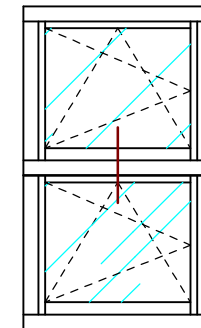

Słemie Softline

PPH BIK
ul. Osiedle Leśne 13b
66-470 Kostrzyn nad Odrą
tel: (95) 752 3777
bik@turen.pl