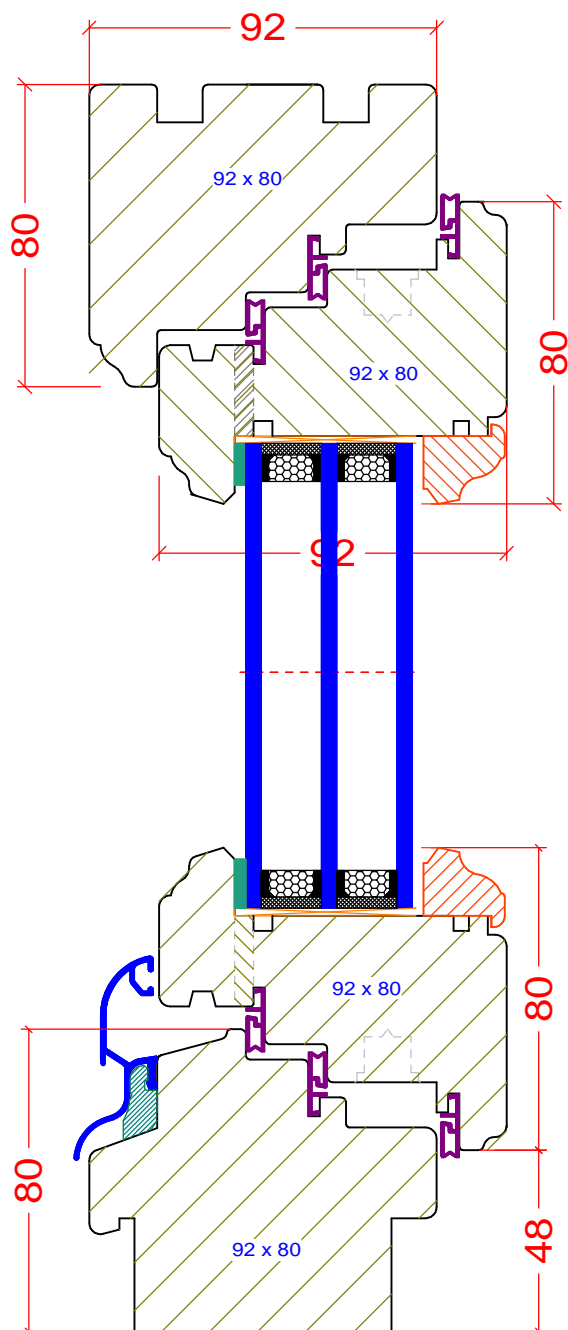

PROFIL RETRO