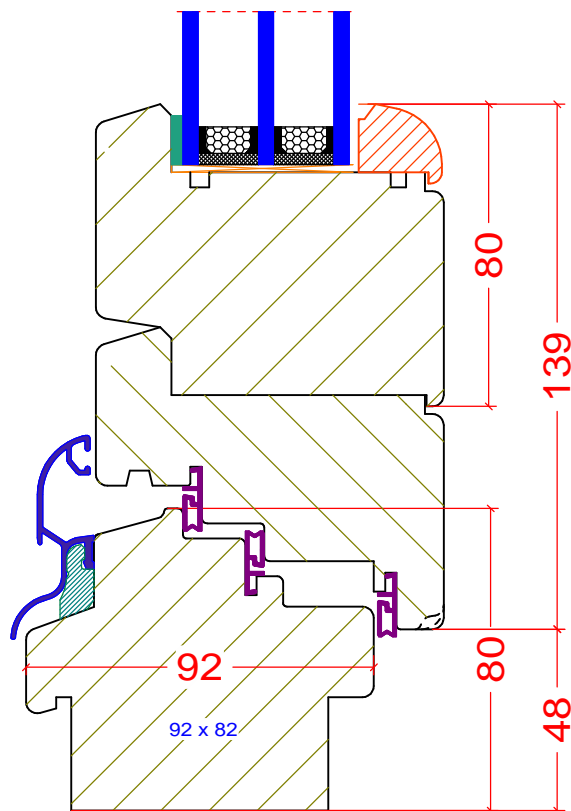

PPH BIK

ul. Osiedle Leśne 13b
66-470 Kostrzyn nad Odrą

tel: (95) 752 3777

bik@turen.pl