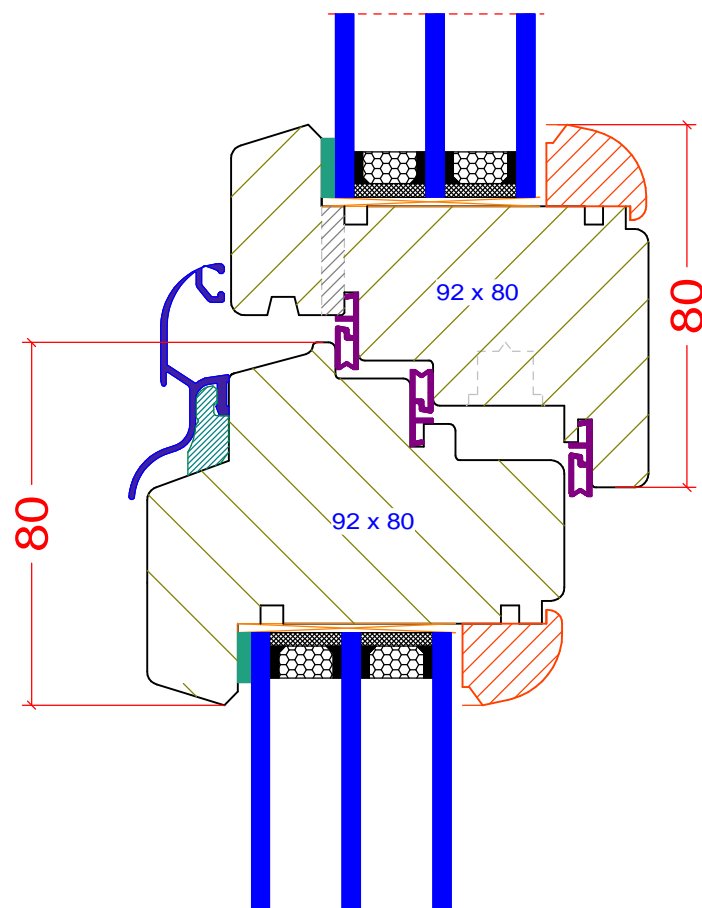

BIK

naturalnie najwyższa jakość

Szyba fest + okno w ramie ramiak dolny Softline

PPH BIK

ul. Osiedle Leśne 13b
66-470 Kostrzyn nad Odrą

tel: (95) 752 3777

bik@turen.pl