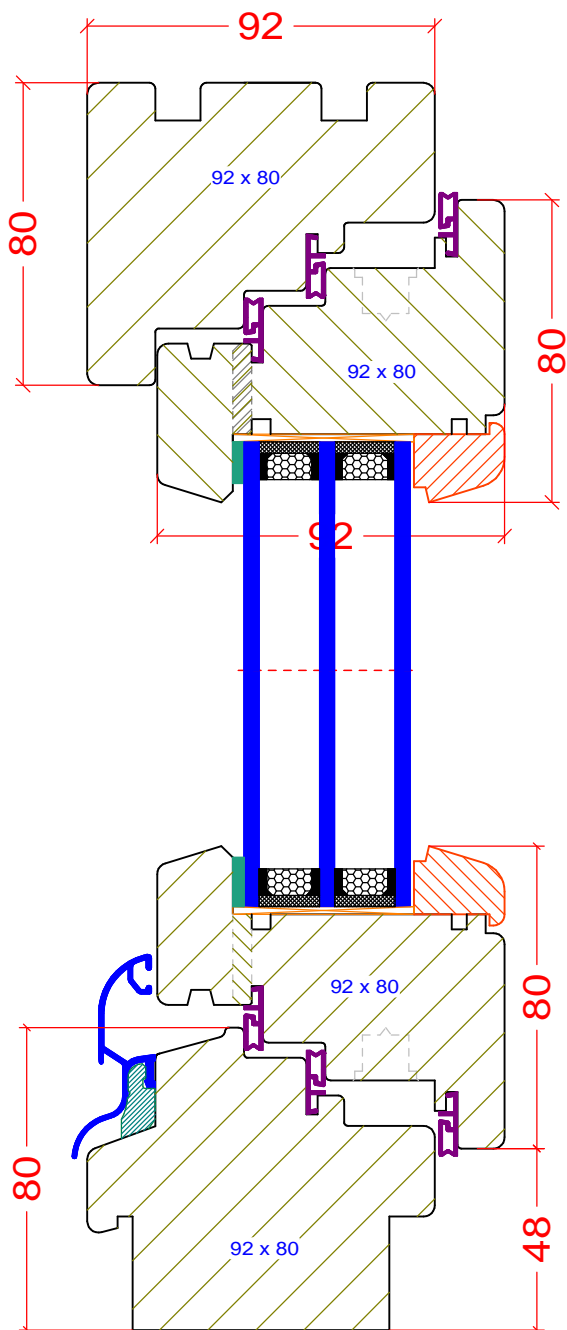

bik@turen.pl

BIK

naturalnie najwyższa jakość

PROFIL CLASSIC

PPH BIK
ul. Osiedle Leśne 13b
66-470 Kostrzyn nad Odrą
tel: (95) 752 3777
bik@turen.pl

Ramiak górny Classic

PPH BIK
ul. Osiedle Leśne 13b
66-470 Kostrzyn nad Odrą
tel: (95) 752 3777
bik@turen.pl