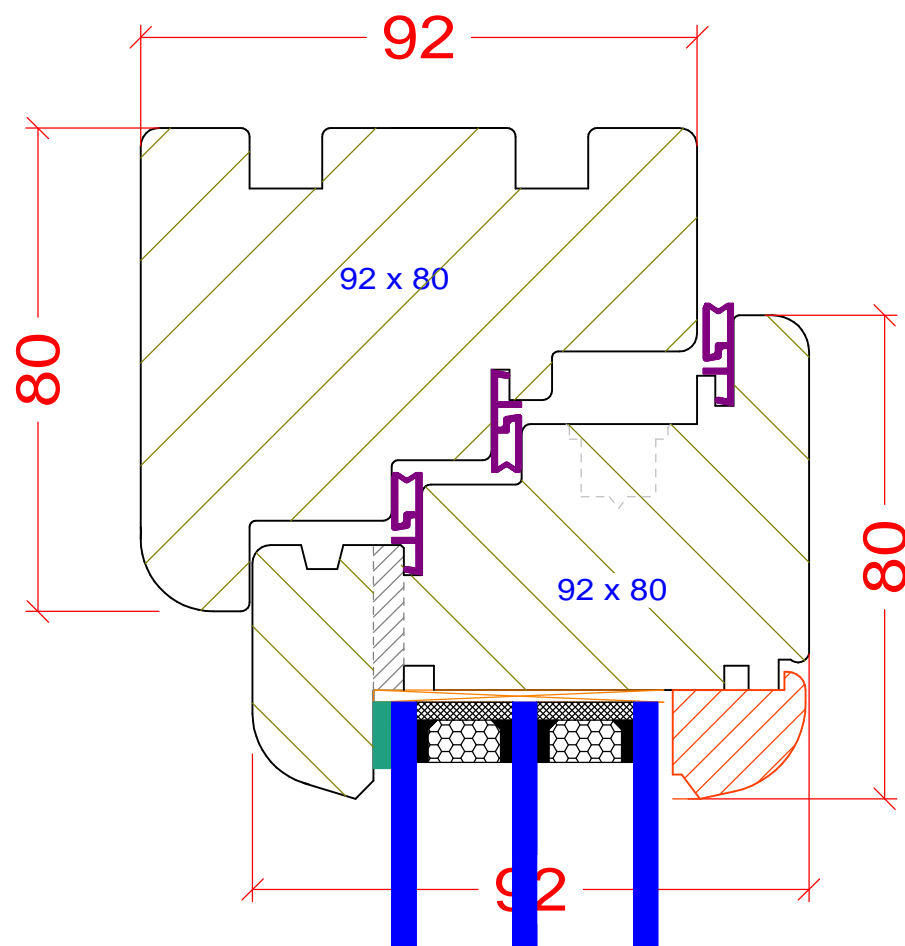

Ramiak górny Softline

PPH BIK
ul. Osiedle Leśne 13b
66-470 Kostrzyn nad Odrą
tel: (95) 752 3777
bik@turen.pl