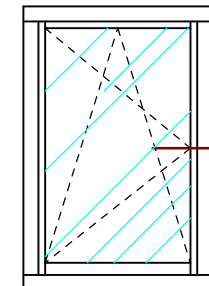

bik@turen.pl

PROFIL RETRO

Ramiak górny Retro

PPH BIK
ul. Osiedle Leśne 13b
66-470 Kostrzyn nad Odrą
tel: (95) 752 3777
bik@turen.pl

Ramiak boczny Retro

PPH BIK
ul. Osiedle Leśne 13b
66-470 Kostrzyn nad Odrą
tel: (95) 752 3777
bik@turen.pl