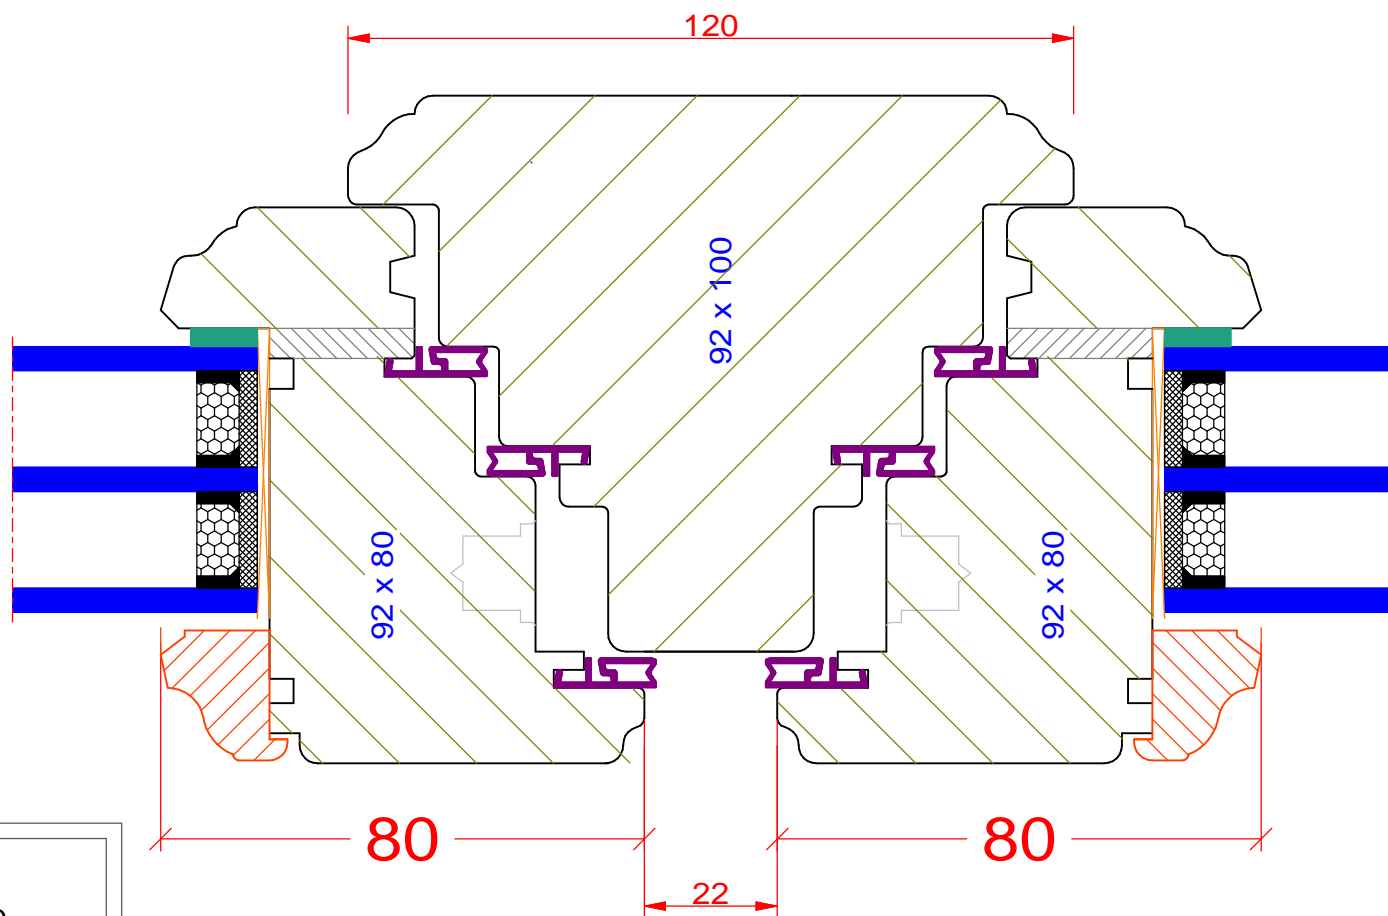

tel: (95) 752 3777

bik@turen.pl

Słupek ruchomy Retro

PPH BIK
ul. Osiedle Leśne 13b
66-470 Kostrzyn nad Odrą
tel: (95) 752 3777
bik@turen.pl

BIK

naturalnie najwyższa jakość

Slupek staly Retro

PPH BIK