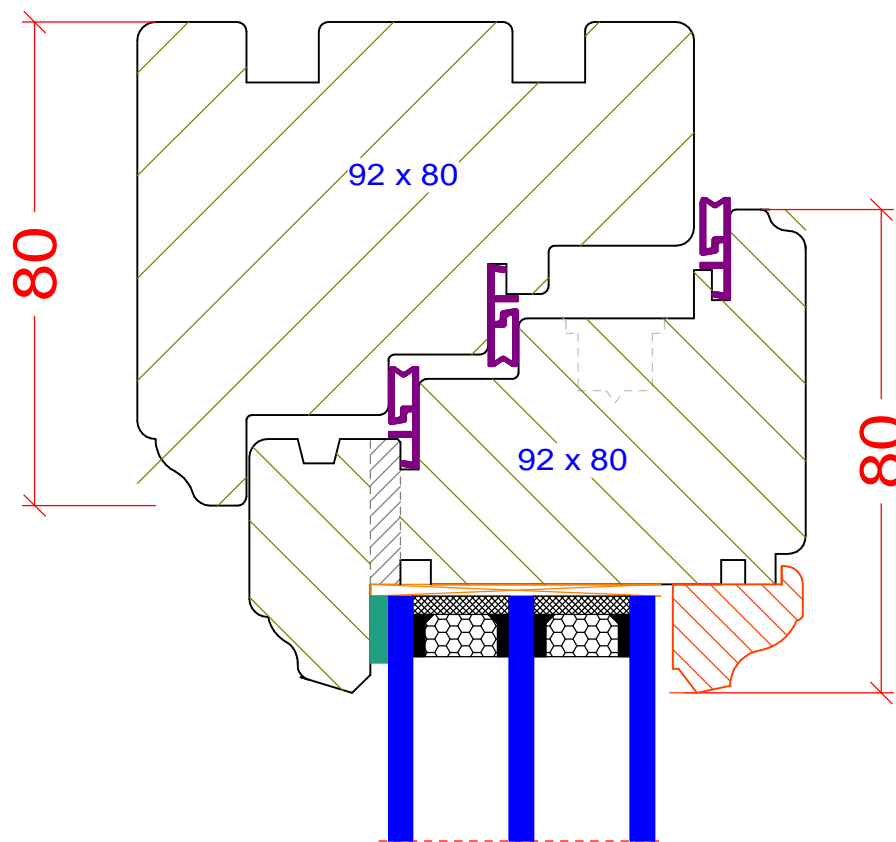

Ramiak górny Retro

PPH BIK
ul. Osiedle Leśne 13b
66-470 Kostrzyn nad Odrą
tel: (95) 752 3777
bik@turen.pl