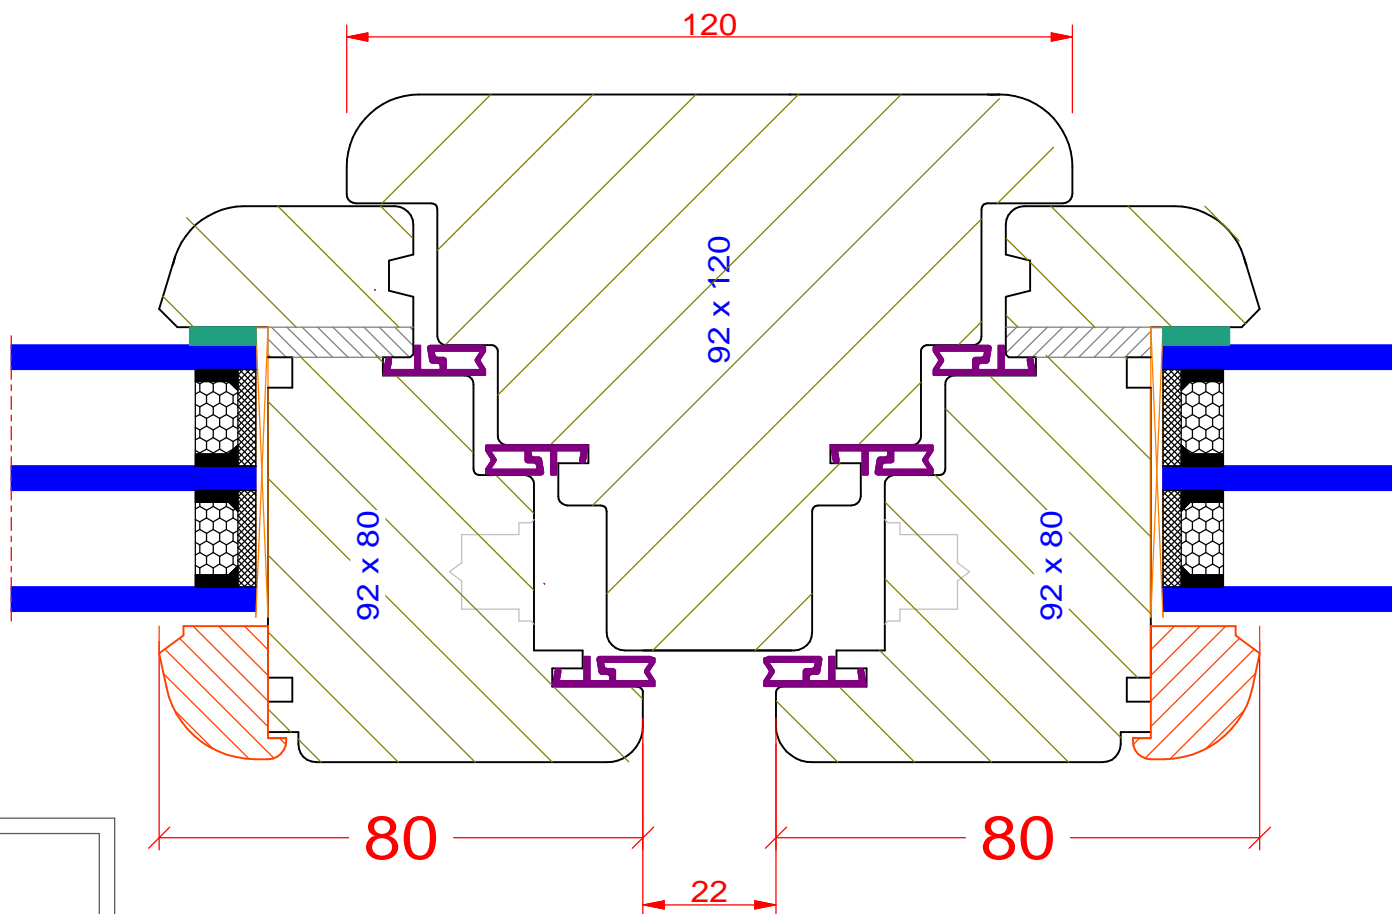

Ramiak dolny z kopnikiem Softline

PPH BIK

ul. Osiedle Leśne 13b
66-470 Kostrzyn nad Odrą

tel: (95) 752 3777

bik@turen.pl

Slupek staly Softline

PPH BIK
ul. Osiedle Leśne 13b
66-470 Kostrzyn nad Odrą
tel: (95) 752 3777
bik@turen.pl