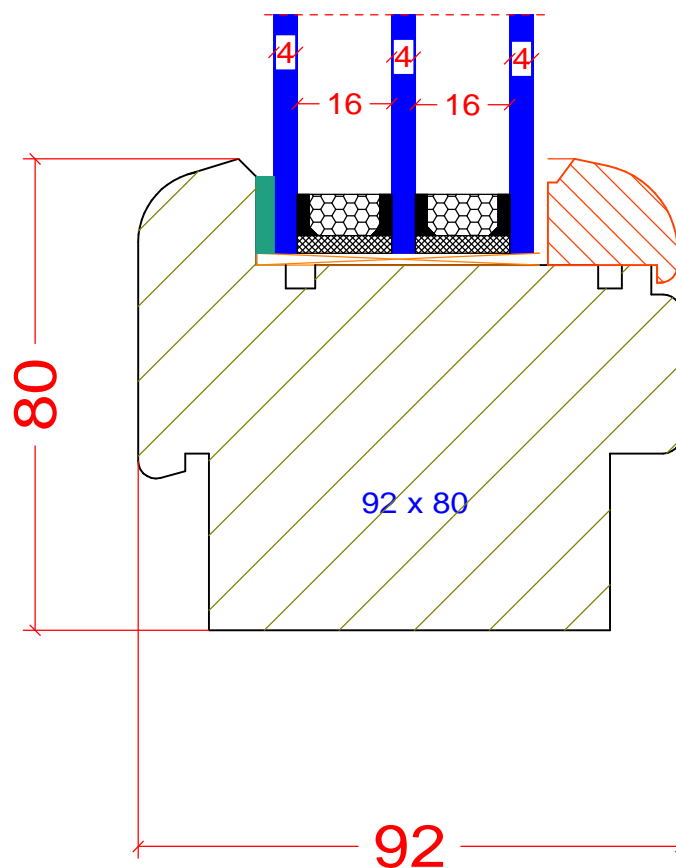

Szyba fest ramiak dolny Softline

PPH BIK
ul. Osiedle Leśne 13b
66-470 Kostrzyn nad Odrą
tel: (95) 752 3777
bik@turen.pl

Szyba fest + okno w ramie ramiak górny Softline

PPH BIK
ul. Osiedle Leśne 13b
66-470 Kostrzyn nad Odrą
tel: (95) 752 3777
bik@turen.pl