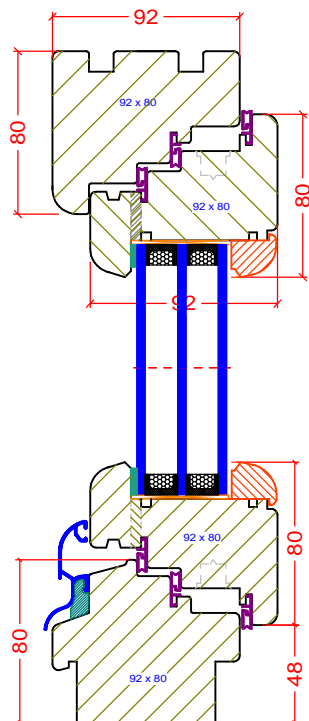

Profile okienne 92

Softline

Classic