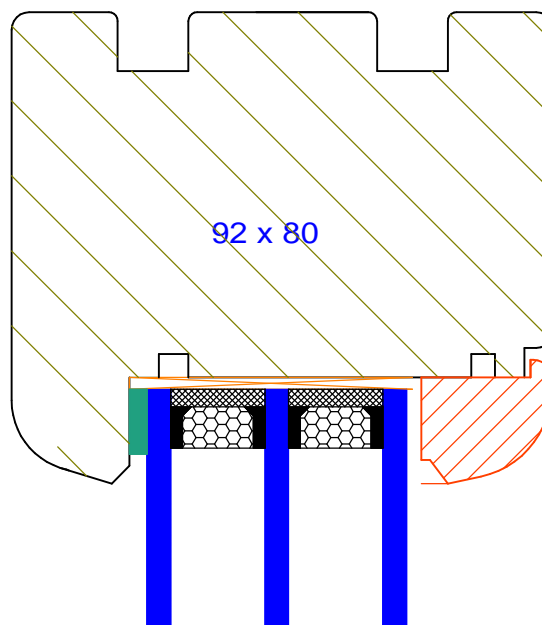

Szyba fest ramiak górny Softline

PPH BIK
ul. Osiedle Leśne 13b
66-470 Kostrzyn nad Odrą
tel: (95) 752 3777
bik@turen.pl