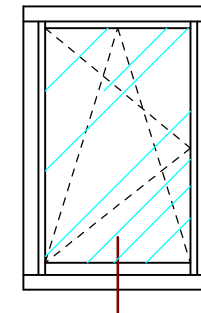

Ramiak dolny Softline

PPH BIK
ul. Osiedle Leśne 13b
66-470 Kostrzyn nad Odrą
tel: (95) 752 3777
bik@turen.pl