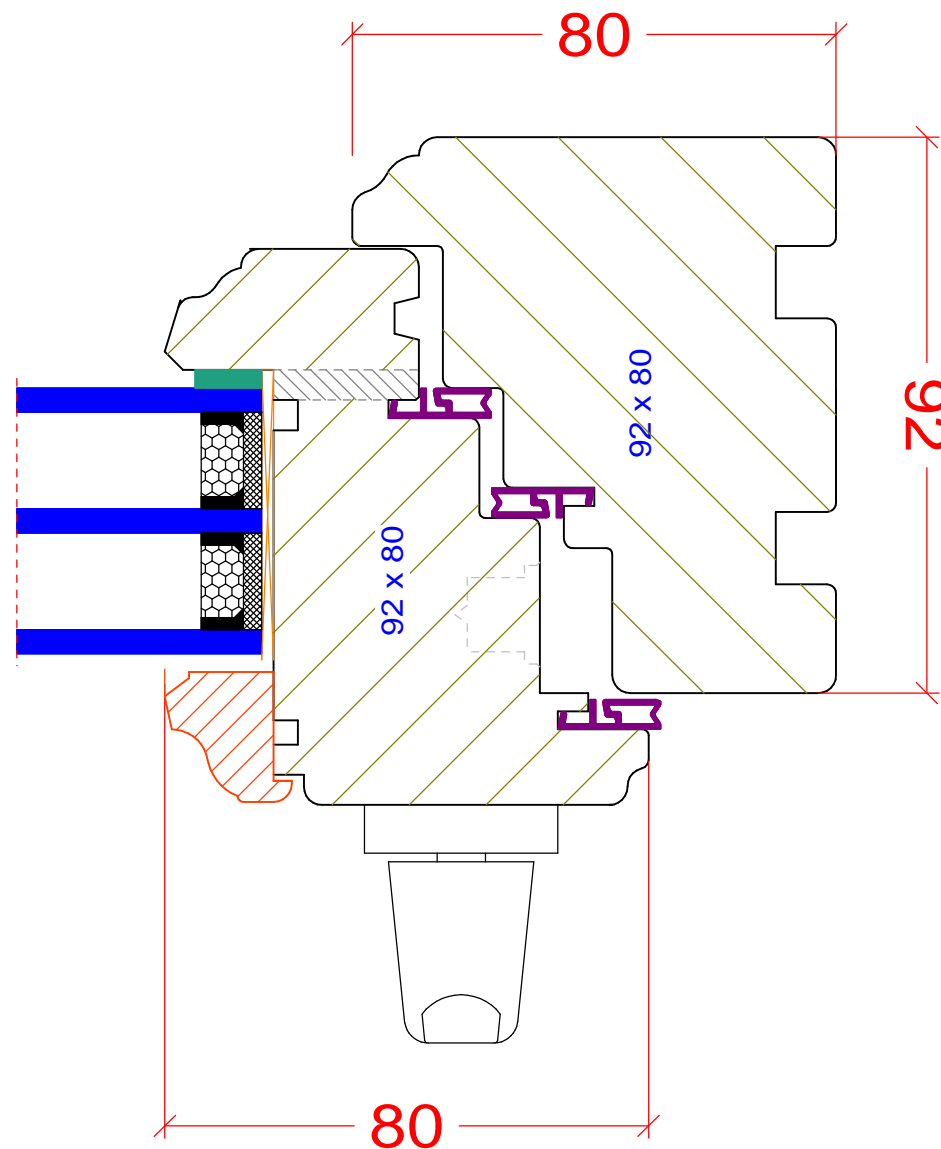

bik@turen.pl

PROFIL RETRO

Ramiak górny Retro

PPH BIK
ul. Osiedle Leśne 13b
66-470 Kostrzyn nad Odrą
tel: (95) 752 3777
bik@turen.pl

Ramiak boczny Retro

PPH BIK
ul. Osiedle Leśne 13b
66-470 Kostrzyn nad Odrą
tel: (95) 752 3777
bik@turen.pl