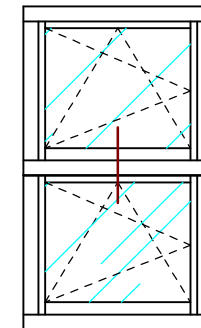

ul. Osiedle Leśne 13b
66-470 Kostrzyn nad Odrą

tel: (95) 752 3777

bik@turen.pl

Szyba fest ramiak górny Retro

PPH BIK
ul. Osiedle Leśne 13b
66-470 Kostrzyn nad Odrą
tel: (95) 752 3777
bik@turen.pl

Słemie Retro