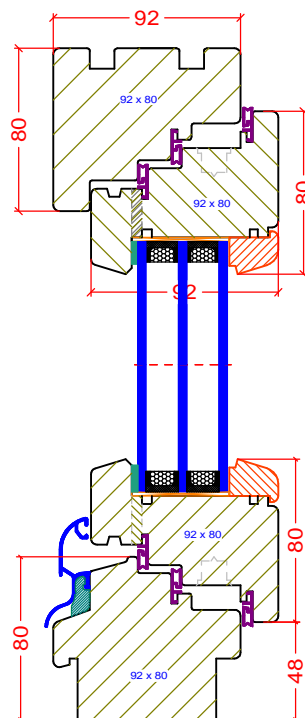

naturalnie najwyższa jakość

Profile okienne 92

Classic

Retro

PPH BIK

ul. Osiedle Leśne 13b
66-470 Kostrzyn nad Odrą

tel: (95) 752 3777

bik@turen.pl