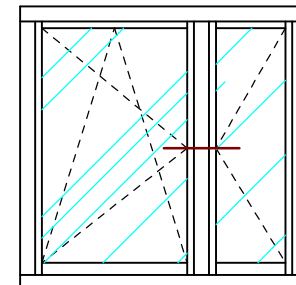

Ramiak dolny z kopnikiem Softline

PPH BIK

ul. Osiedle Leśne 13b
66-470 Kostrzyn nad Odrą

tel: (95) 752 3777

bik@turen.pl

Slupek staly Softline

PPH BIK
ul. Osiedle Leśne 13b
66-470 Kostrzyn nad Odrą
tel: (95) 752 3777
bik@turen.pl