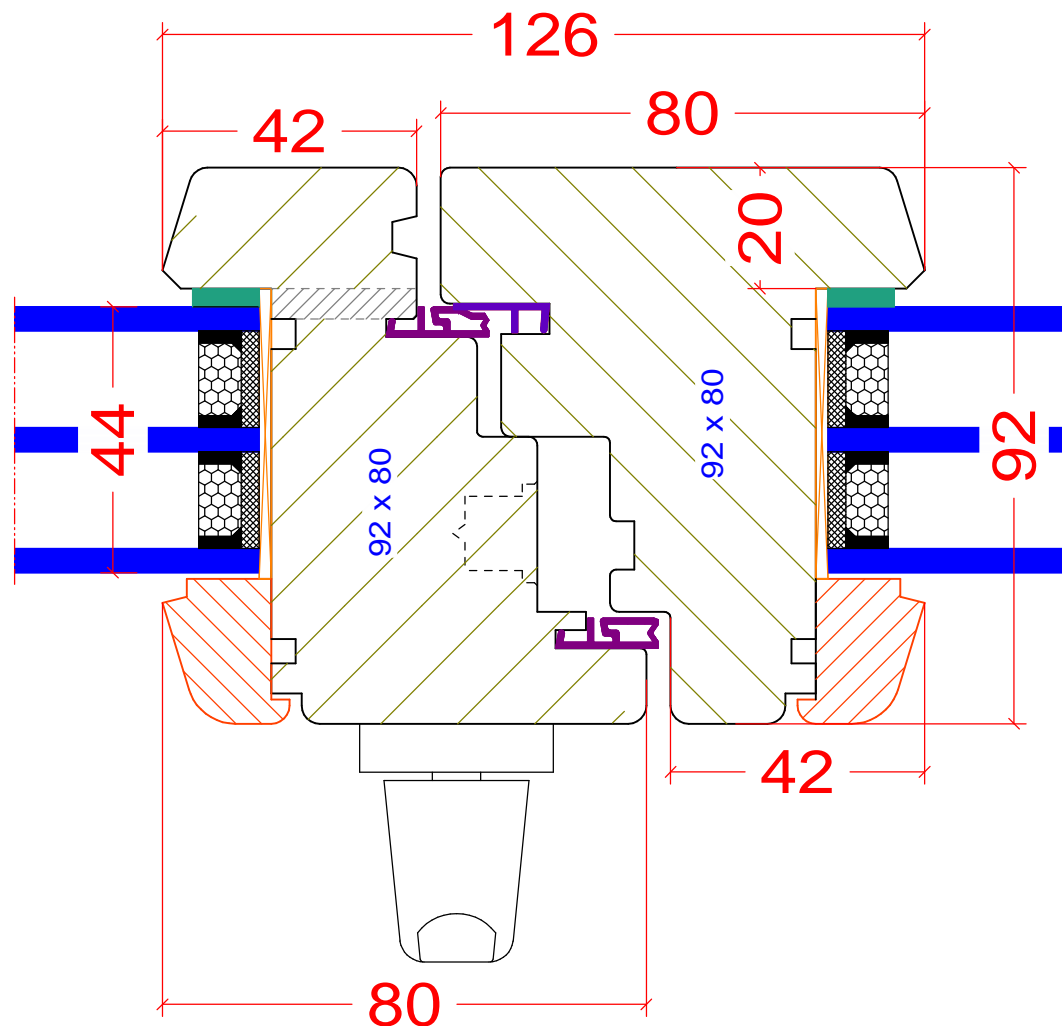

Slupek ruchomy Classic