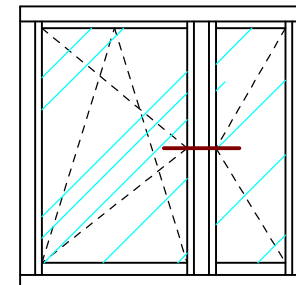

naturalnie najwyższa jakość

Ramiak dolny z kopnikiem Classic

PPH BIK

ul. Osiedle Leśne 13b
66-470 Kostrzyn nad Odrą

tel: (95) 752 3777

bik@turen.pl

Slupek ruchomy Classic

Slupek staly Classic