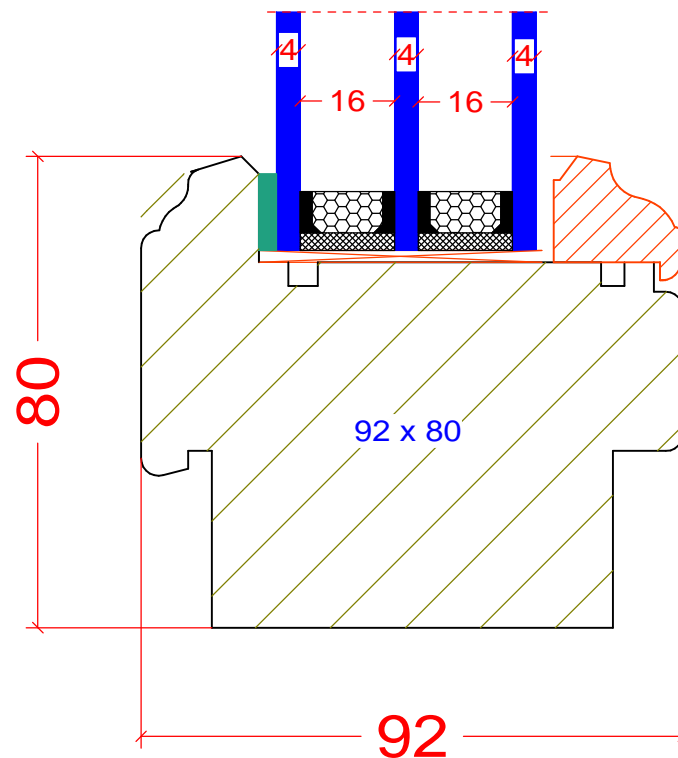

Szyba fest ramiak dolny Retro

PPH BIK
ul. Osiedle Leśne 13b
66-470 Kostrzyn nad Odrą
tel: (95) 752 3777
bik@turen.pl