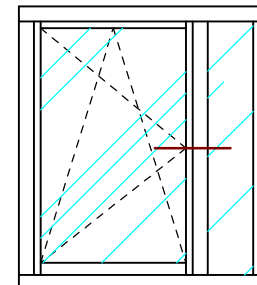

Szyba fest ramiak dolny Classic

PPH BIK
ul. Osiedle Leśne 13b
66-470 Kostrzyn nad Odrą
tel: (95) 752 3777
bik@turen.pl

naturalnie najwyższa jakość

Szyba fest + okno w ramie ramiak boczny Classic

PPH BIK

ul. Osiedle Leśne 13b
66-470 Kostrzyn nad Odrą