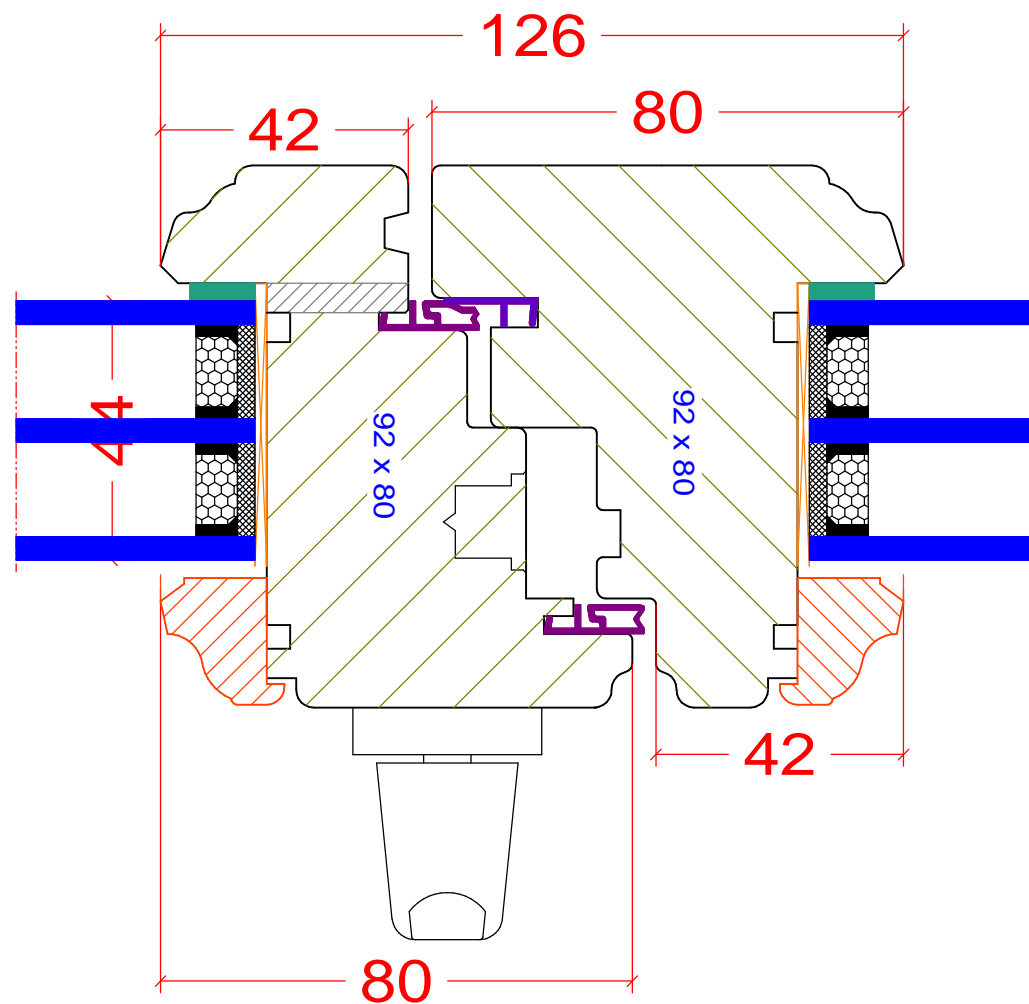

BIK

naturalnie najwyższa jakość

Szyba fest + okno w ramie ramiak boczny Retro

PPH BIK

ul. Osiedle Leśne 13b
66-470 Kostrzyn nad Odrą

tel: (95) 752 3777

bik@turen.pl

BIK