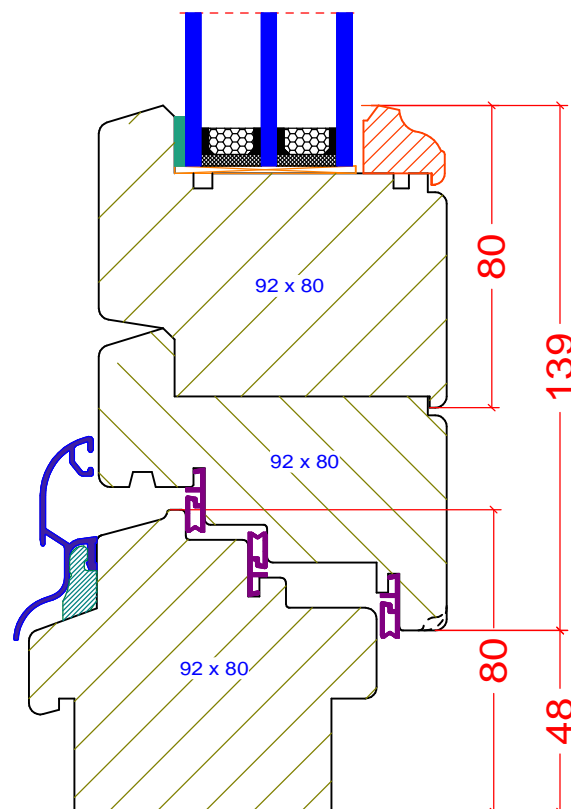

Ramiak dolny Retro

PPH BIK
ul. Osiedle Leśne 13b
66-470 Kostrzyn nad Odrą
tel: (95) 752 3777
bik@turen.pl

naturalnie najwyższa jakość

Ramiak dolny z kopnikiem Retro

PPH BIK

ul. Osiedle Leśne 13b
66-470 Kostrzyn nad Odrą