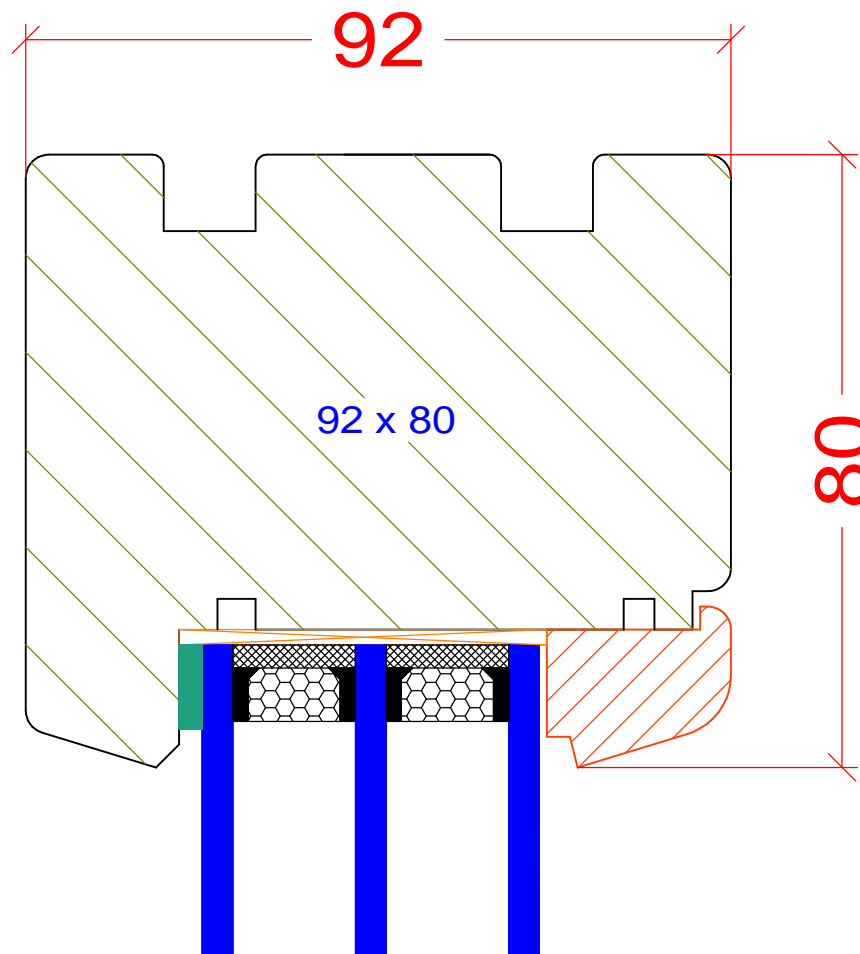

Szyba fest ramiak górny Classic

PPH BIK
ul. Osiedle Leśne 13b
66-470 Kostrzyn nad Odrą
tel: (95) 752 3777
bik@turen.pl