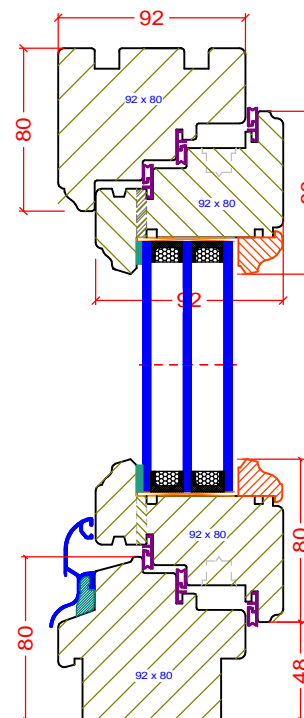

naturalnie najwyższa jakość

Profile okienne 92

Classic

Retro

PPH BIK

ul. Osiedle Leśne 13b
66-470 Kostrzyn nad Odrą

tel: (95) 752 3777

bik@turen.pl