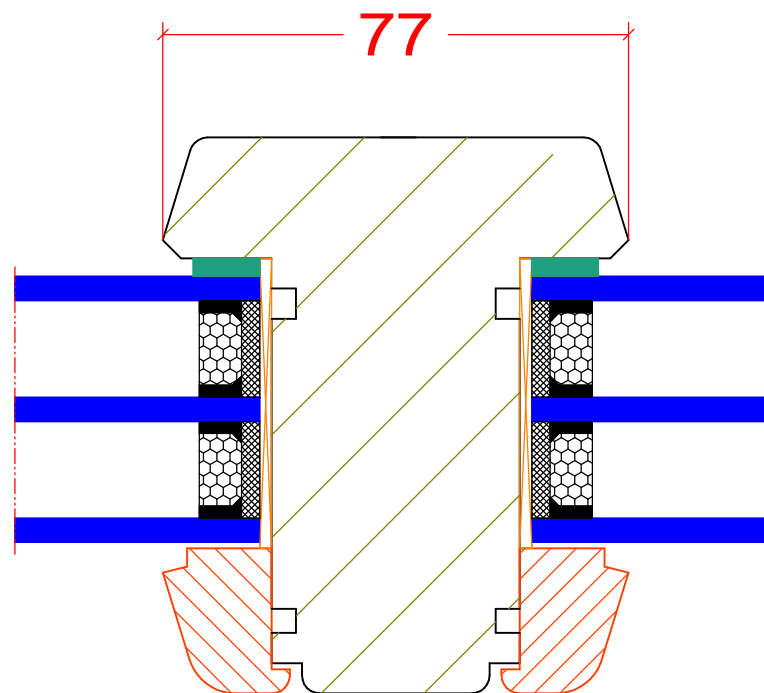

Szpros konstrukcyjny Classic

PPH BIK
ul. Osiedle Leśne 13b
66-470 Kostrzyn nad Odrą
tel: (95) 752 3777
bik@turen.pl