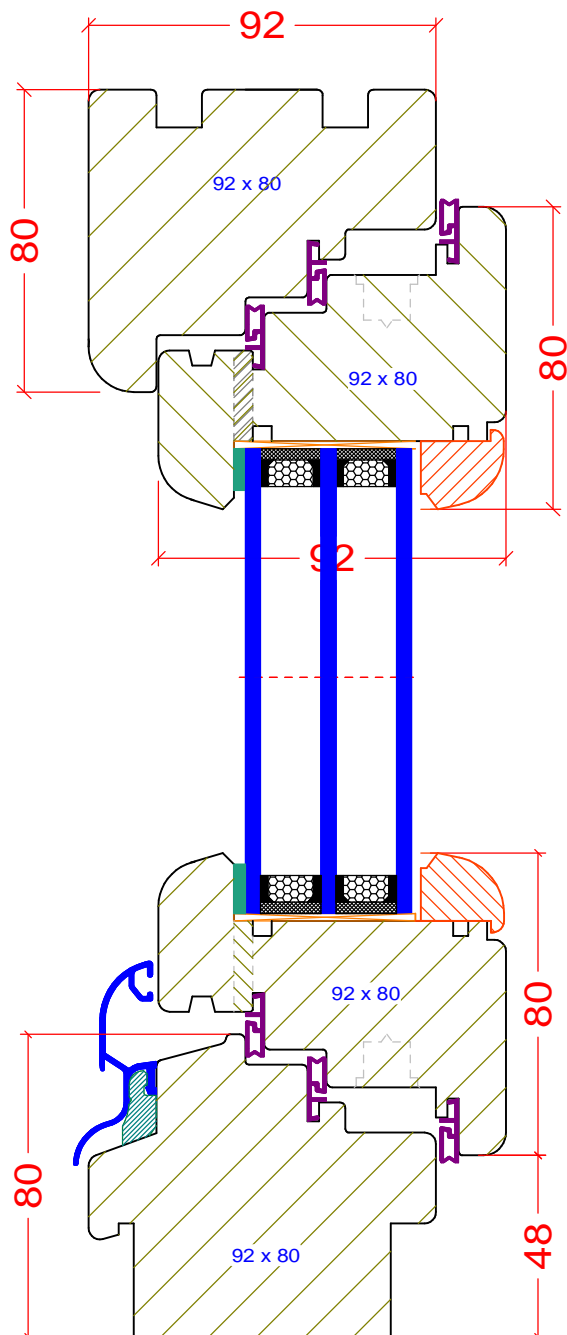

Szyba fest + okno w ramie ramiak dolny Retro

PPH BIK

ul. Osiedle Leśne 13b
66-470 Kostrzyn nad Odrą

tel: (95) 752 3777

bik@turen.pl

naturalnie najwyższa jakość

PROFIL SOFTLINE

PPH BIK