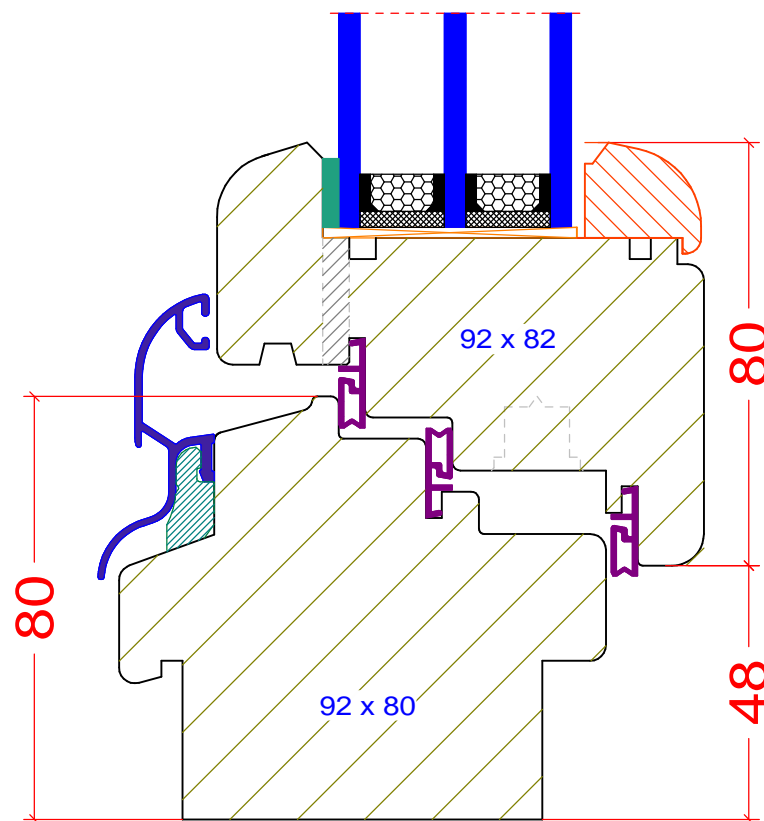

Ramiak dolny Softline

PPH BIK
ul. Osiedle Leśne 13b
66-470 Kostrzyn nad Odrą
tel: (95) 752 3777
bik@turen.pl