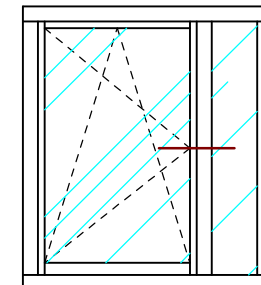

BIK

naturalnie najwyższa jakość

Szyba fest + okno w ramie ramiak boczny Retro

PPH BIK

ul. Osiedle Leśne 13b
66-470 Kostrzyn nad Odrą

tel: (95) 752 3777

bik@turen.pl

BIK