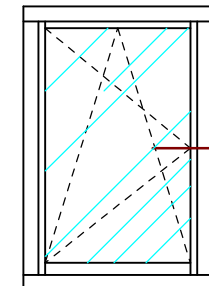

Ramiak boczny Classic

PPH BIK
ul. Osiedle Leśne 13b
66-470 Kostrzyn nad Odrą
tel: (95) 752 3777
bik@turen.pl