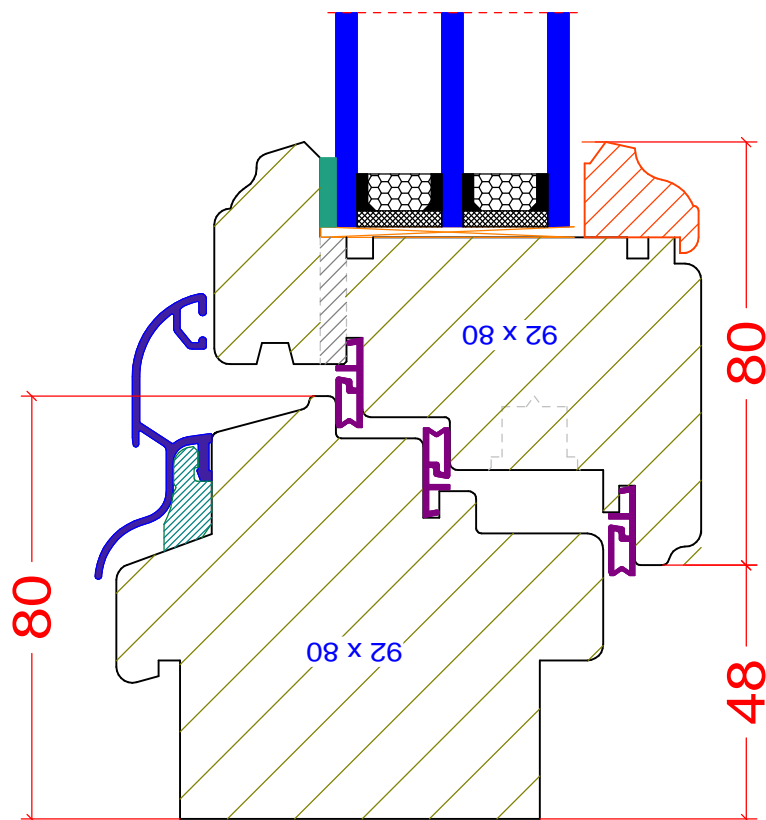

Ramiak dolny Retro

PPH BIK
ul. Osiedle Leśne 13b
66-470 Kostrzyn nad Odrą
tel: (95) 752 3777
bik@turen.pl