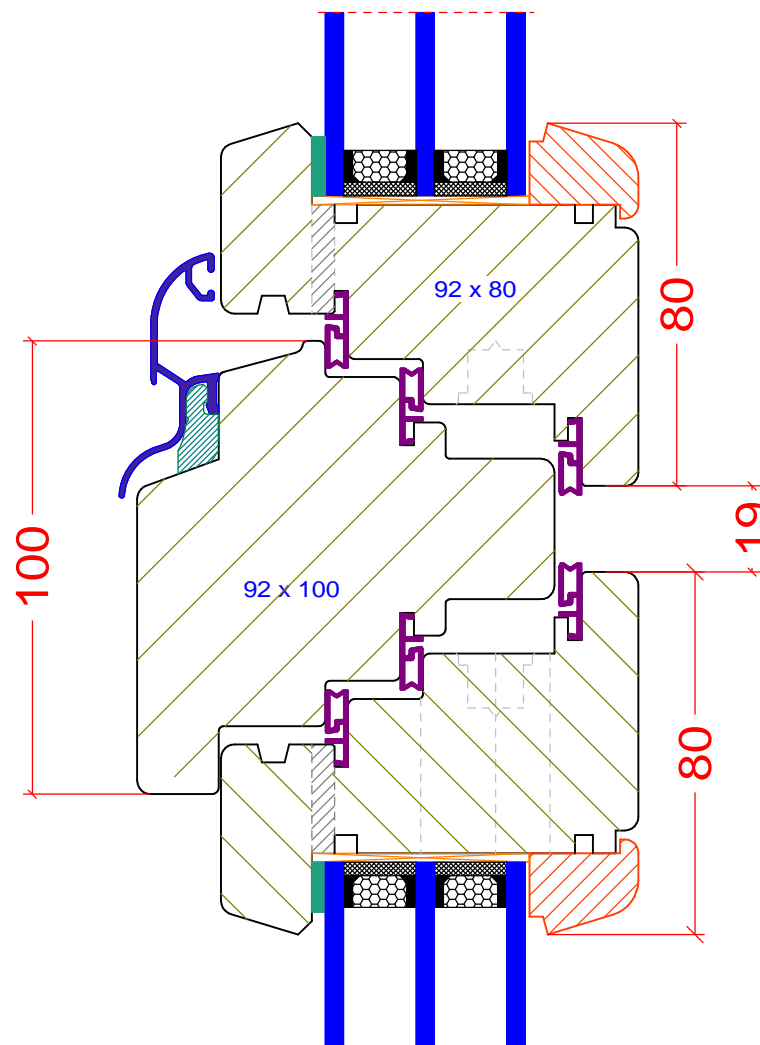

Słemie Classic

PPH BIK
ul. Osiedle Leśne 13b
66-470 Kostrzyn nad Odrą
tel: (95) 752 3777
bik@turen.pl