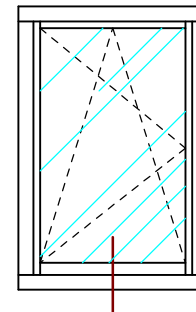

Ramiak dolny Retro

PPH BIK
ul. Osiedle Leśne 13b
66-470 Kostrzyn nad Odrą
tel: (95) 752 3777
bik@turen.pl