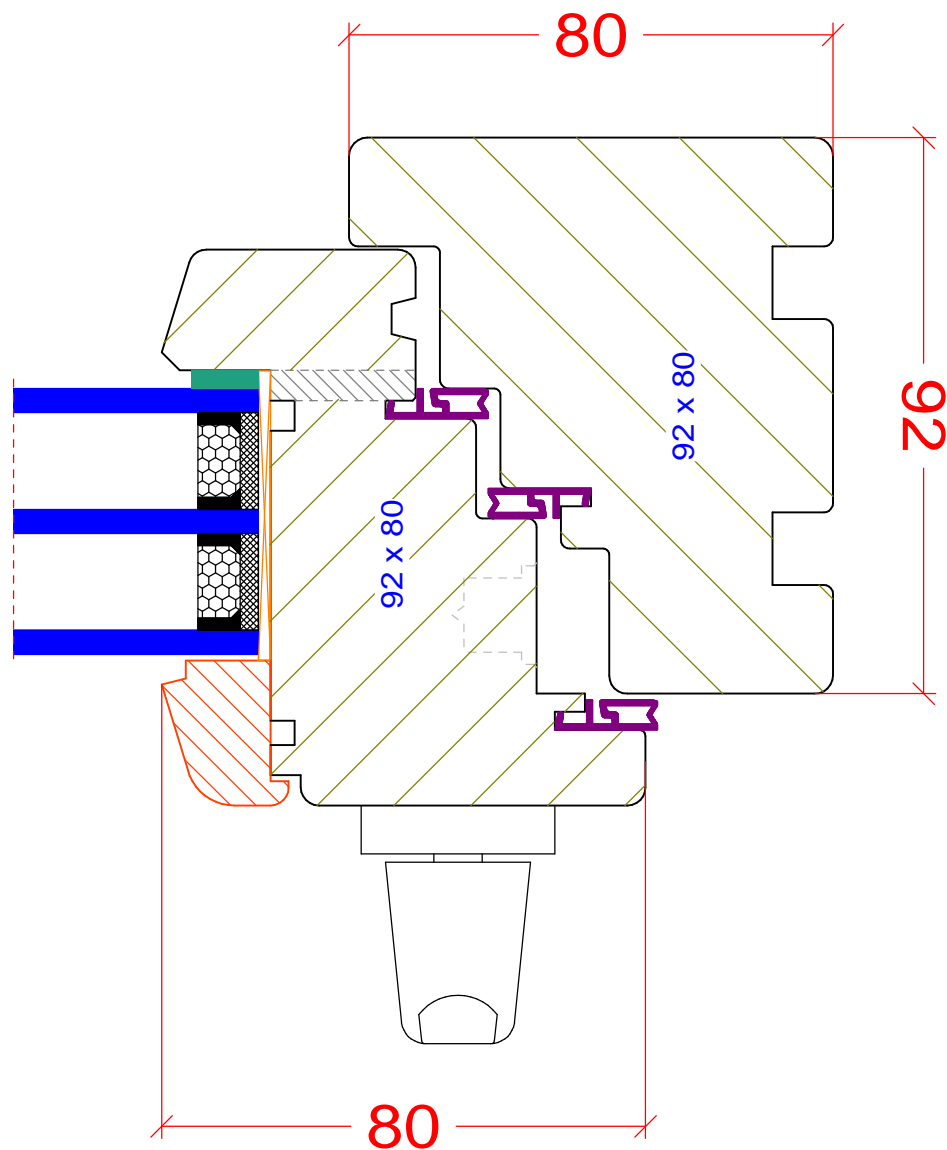

Ramiak boczny Classic

PPH BIK
ul. Osiedle Leśne 13b
66-470 Kostrzyn nad Odrą
tel: (95) 752 3777
bik@turen.pl