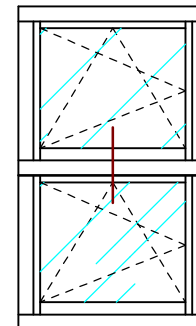

Słemie Classic

PPH BIK
ul. Osiedle Leśne 13b
66-470 Kostrzyn nad Odrą
tel: (95) 752 3777
bik@turen.pl