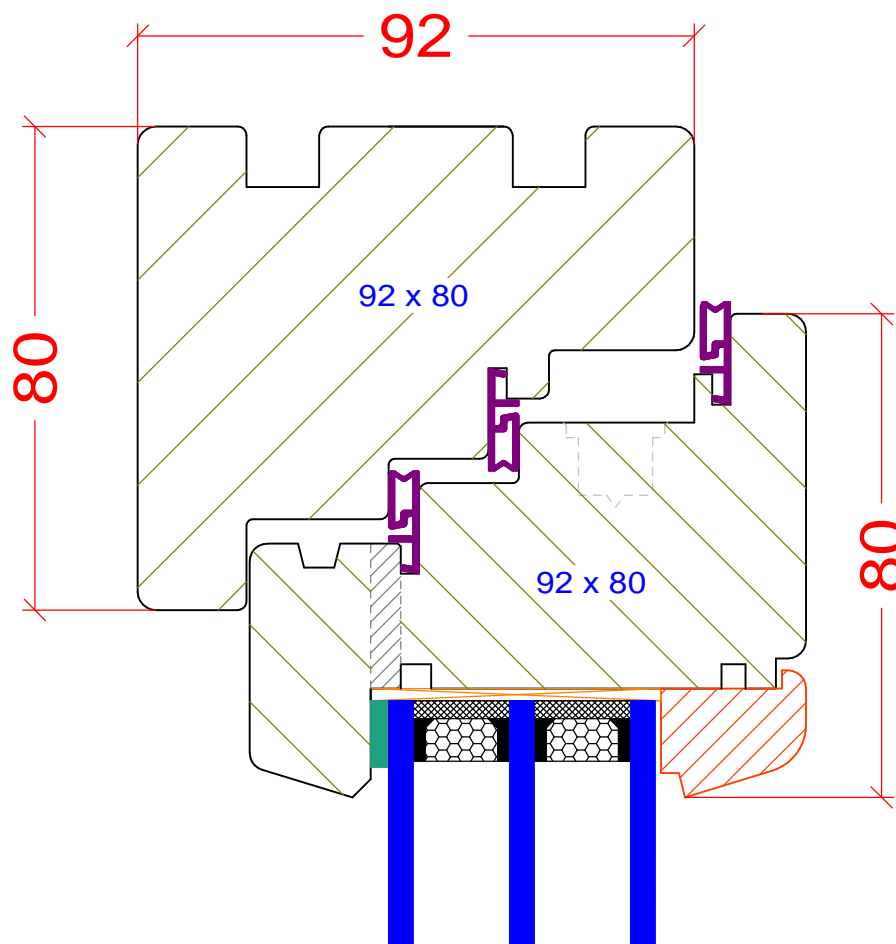

bik@turen.pl

BIK

naturalnie najwyższa jakość

PROFIL CLASSIC

PPH BIK
ul. Osiedle Leśne 13b
66-470 Kostrzyn nad Odrą
tel: (95) 752 3777
bik@turen.pl

Ramiak górny Classic

PPH BIK
ul. Osiedle Leśne 13b
66-470 Kostrzyn nad Odrą
tel: (95) 752 3777
bik@turen.pl