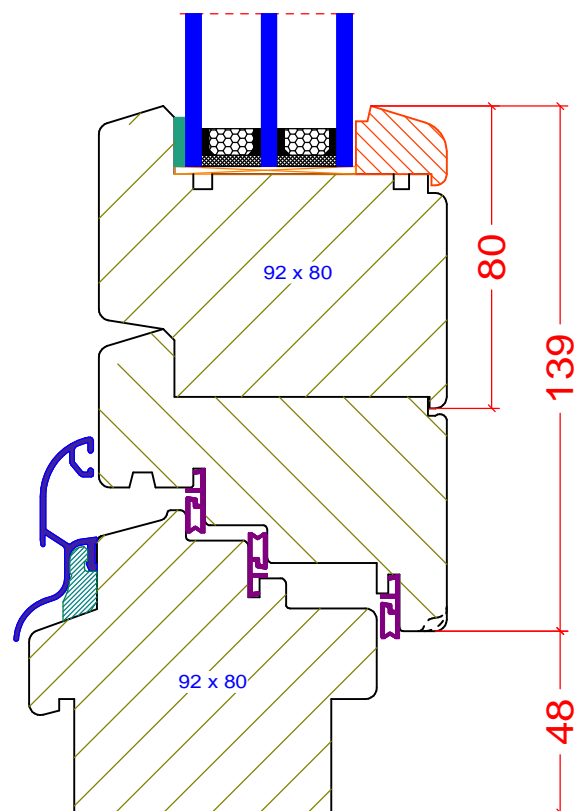

PPH BIK

ul. Osiedle Leśne 13b
66-470 Kostrzyn nad Odrą

tel: (95) 752 3777

bik@turen.pl