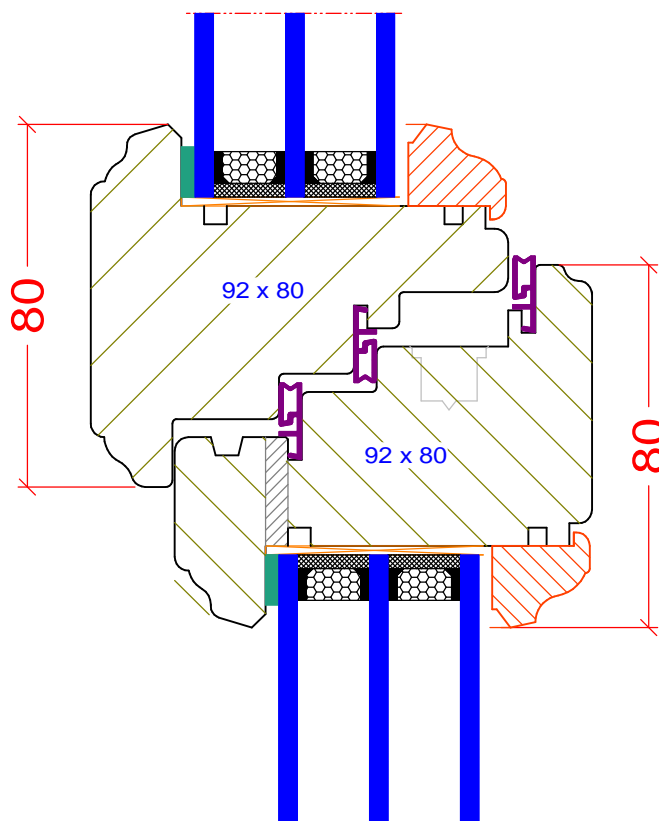

BIK

naturalnie najwyższa jakość

Szyba fest + okno w ramie ramiak górny Retro

PPH BIK

ul. Osiedle Leśne 13b
66-470 Kostrzyn nad Odrą

tel: (95) 752 3777

bik@turen.pl