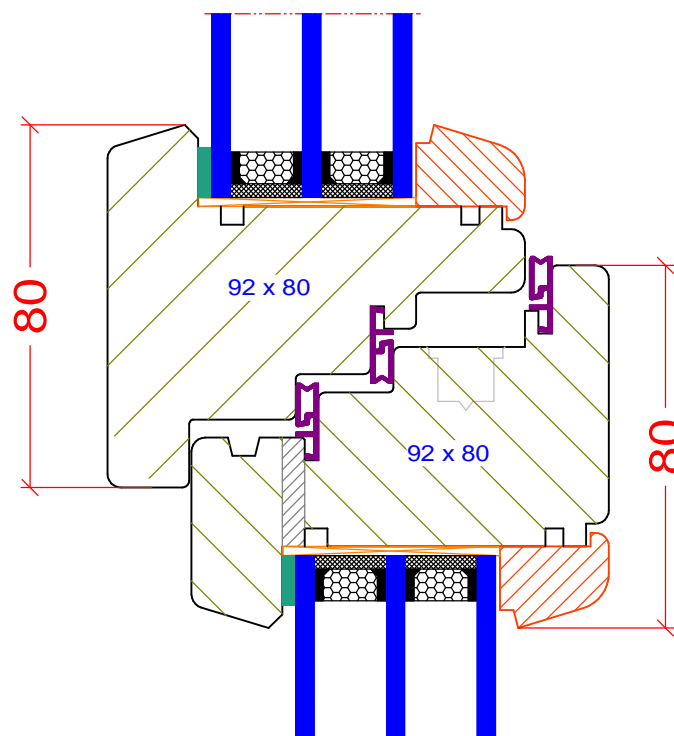

BIK

naturalnie najwyższa jakość

Szyba fest + okno w ramie ramiak górny Classic

PPH BIK

ul. Osiedle Leśne 13b
66-470 Kostrzyn nad Odrą

tel: (95) 752 3777

bik@turen.pl