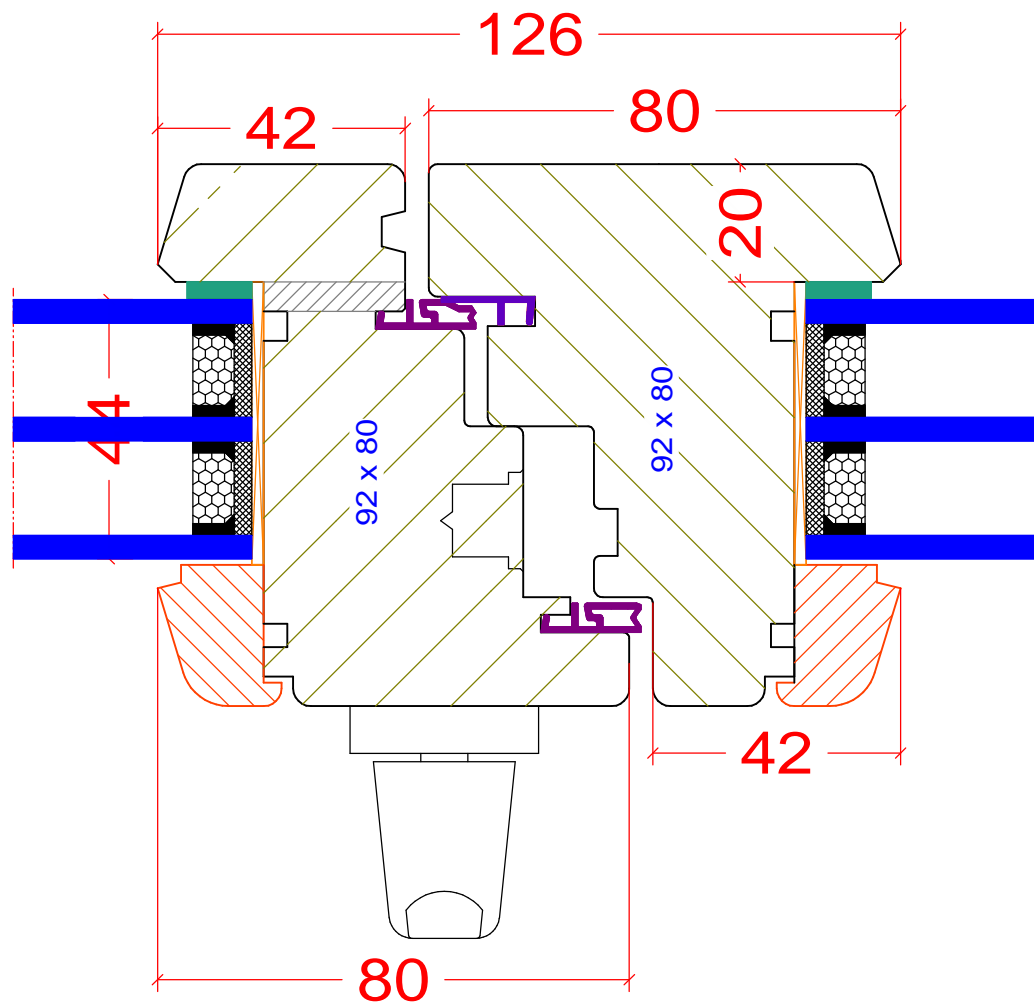

Szyba fest ramiak dolny Classic

PPH BIK
ul. Osiedle Leśne 13b
66-470 Kostrzyn nad Odrą
tel: (95) 752 3777
bik@turen.pl

naturalnie najwyższa jakość

Szyba fest + okno w ramie ramiak boczny Classic

PPH BIK

ul. Osiedle Leśne 13b
66-470 Kostrzyn nad Odrą