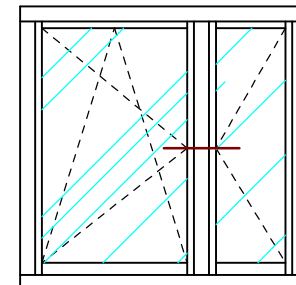

Słupek ruchomy Retro

PPH BIK
ul. Osiedle Leśne 13b
66-470 Kostrzyn nad Odrą
tel: (95) 752 3777
bik@turen.pl