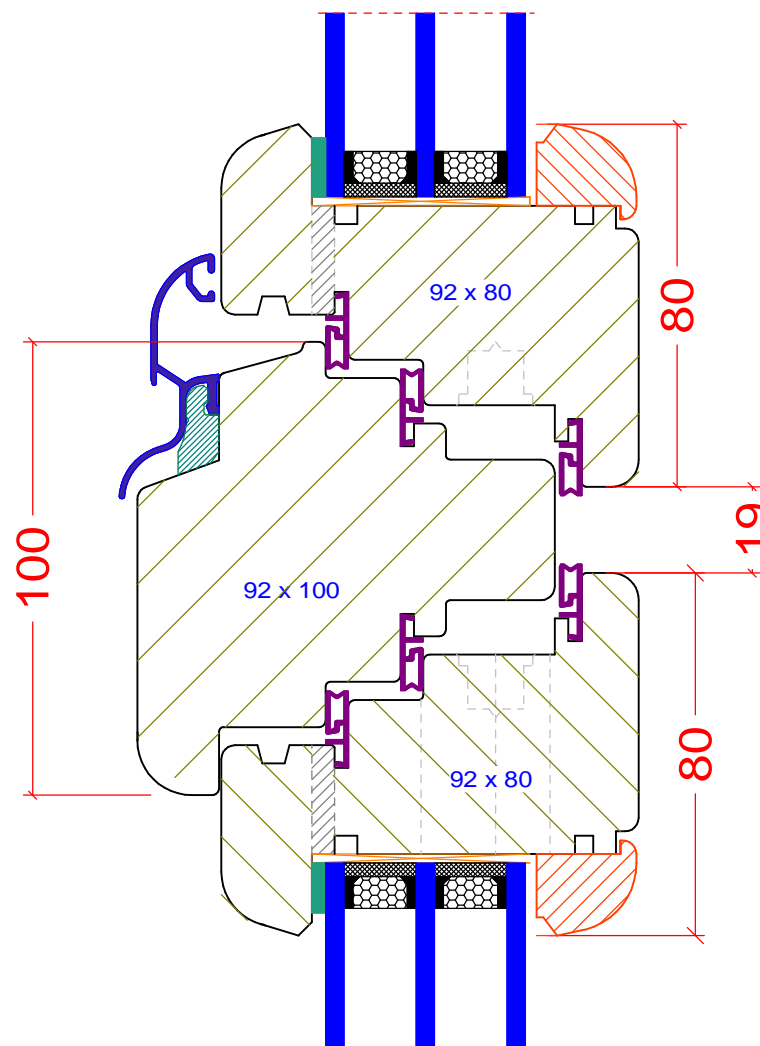

Słemie Softline

PPH BIK
ul. Osiedle Leśne 13b
66-470 Kostrzyn nad Odrą
tel: (95) 752 3777
bik@turen.pl