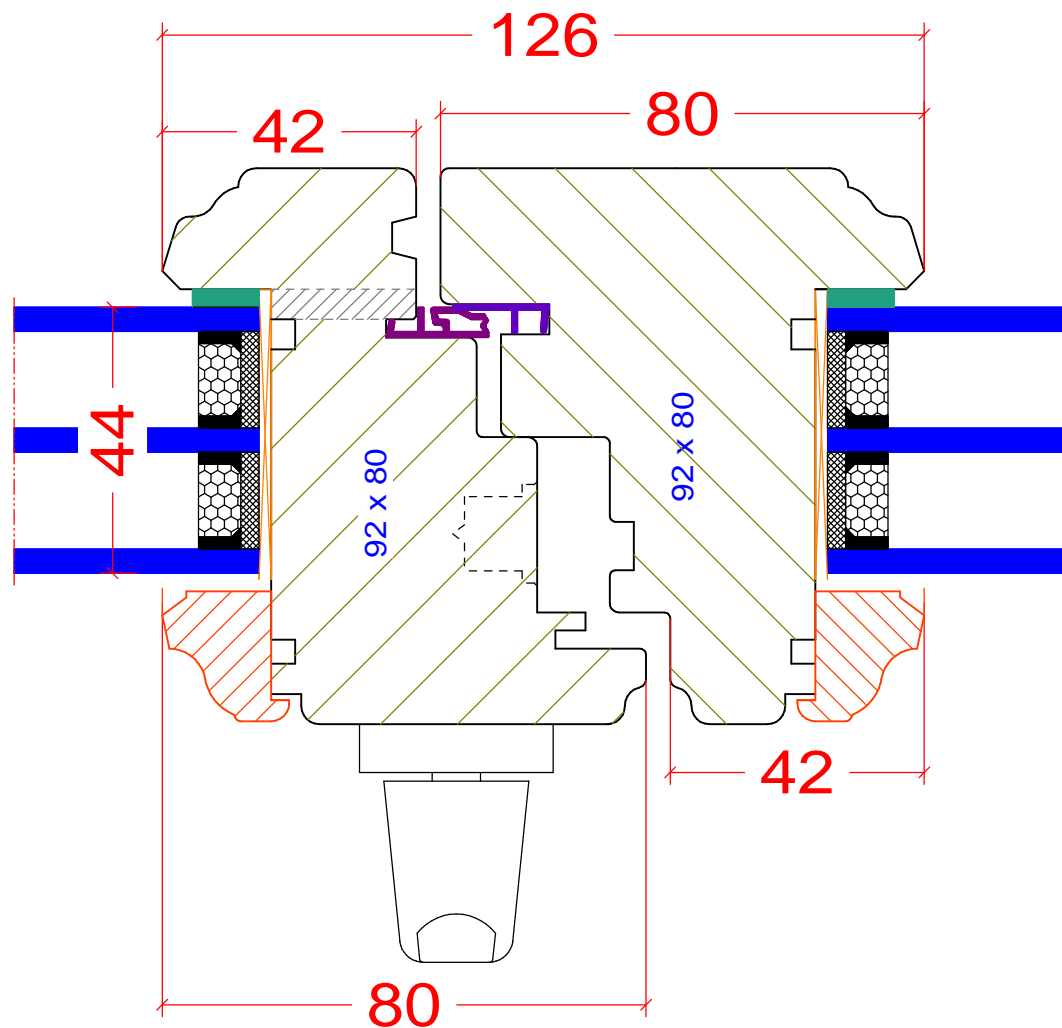

Słupek ruchomy Retro

PPH BIK
ul. Osiedle Leśne 13b
66-470 Kostrzyn nad Odrą
tel: (95) 752 3777
bik@turen.pl