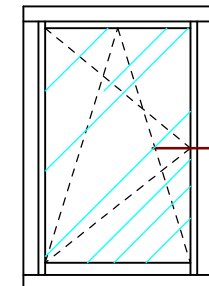

ul. Osiedle Leśne 13b
66-470 Kostrzyn nad Odrą

tel: (95) 752 3777

bik@turen.pl

Ramiak górny Softline

PPH BIK
ul. Osiedle Leśne 13b
66-470 Kostrzyn nad Odrą
tel: (95) 752 3777
bik@turen.pl

Ramiak boczny Softline