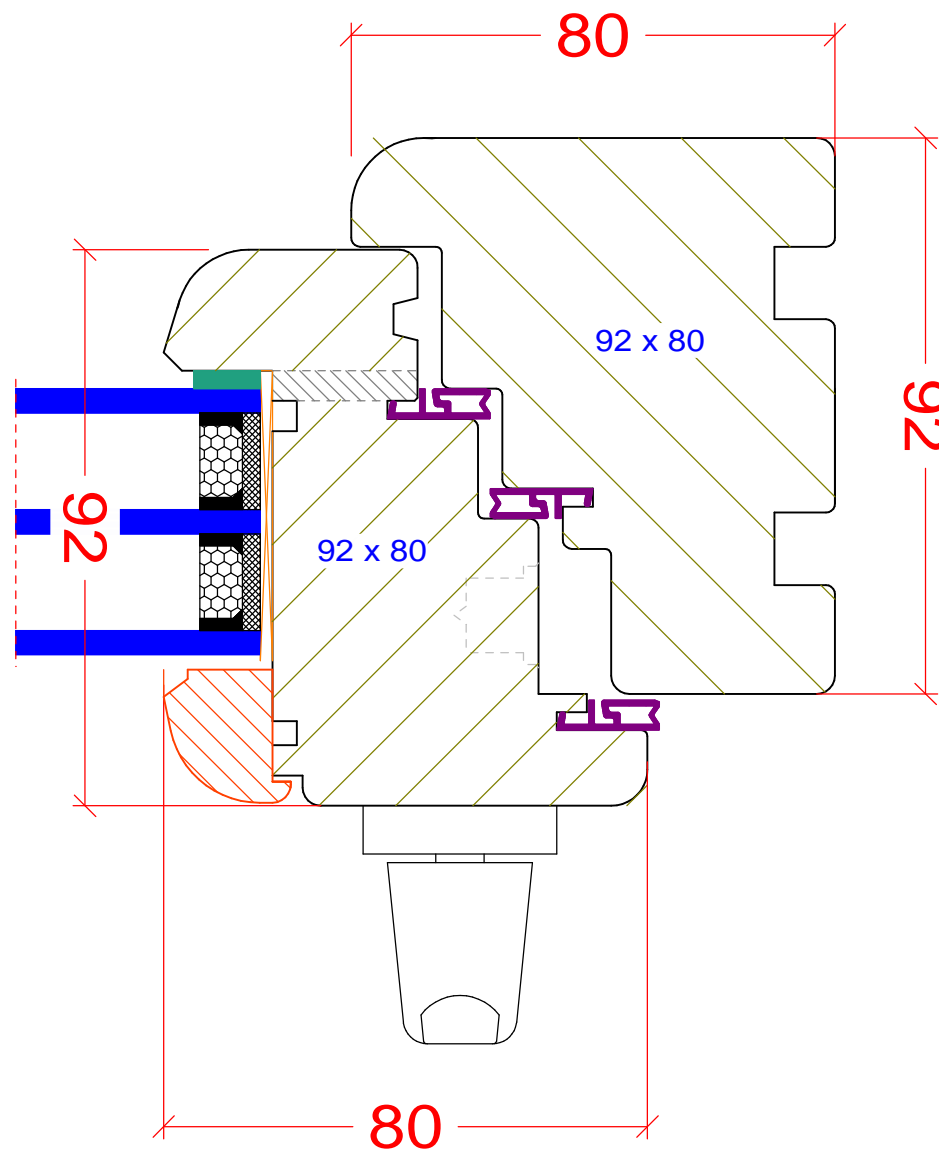

ul. Osiedle Leśne 13b
66-470 Kostrzyn nad Odrą

tel: (95) 752 3777

bik@turen.pl

Ramiak górny Softline

PPH BIK
ul. Osiedle Leśne 13b
66-470 Kostrzyn nad Odrą
tel: (95) 752 3777
bik@turen.pl

Ramiak boczny Softline