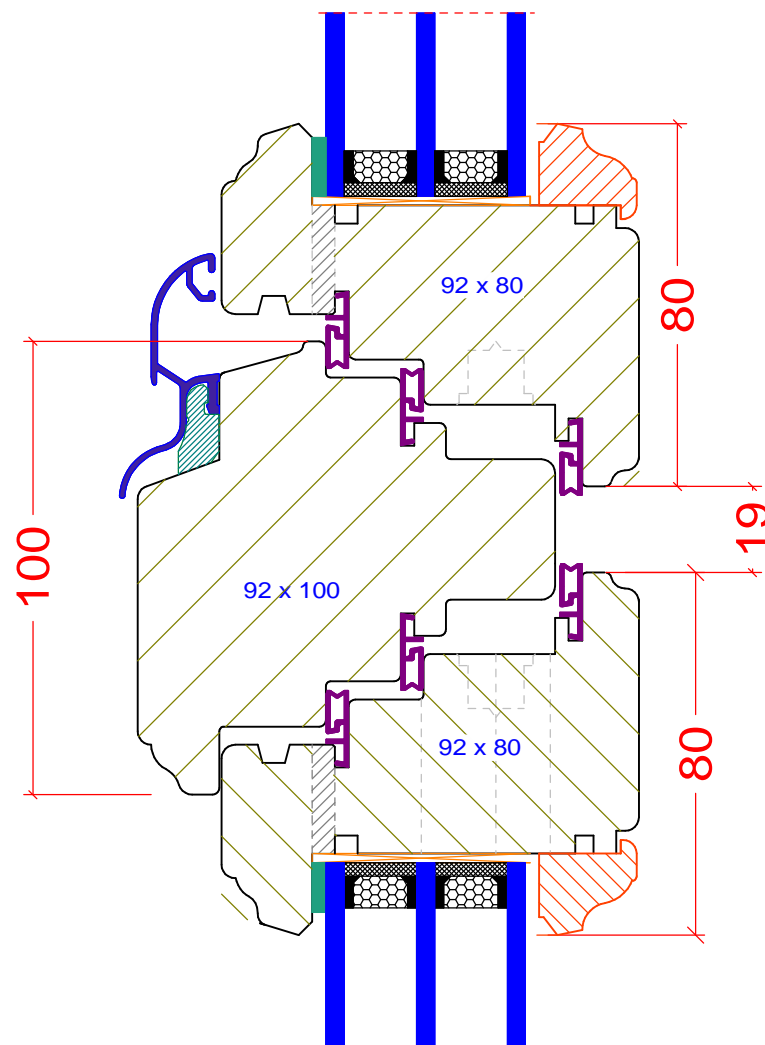

ul. Osiedle Leśne 13b
66-470 Kostrzyn nad Odrą

tel: (95) 752 3777

bik@turen.pl

Szyba fest ramiak górny Retro

PPH BIK
ul. Osiedle Leśne 13b
66-470 Kostrzyn nad Odrą
tel: (95) 752 3777
bik@turen.pl

Słemie Retro