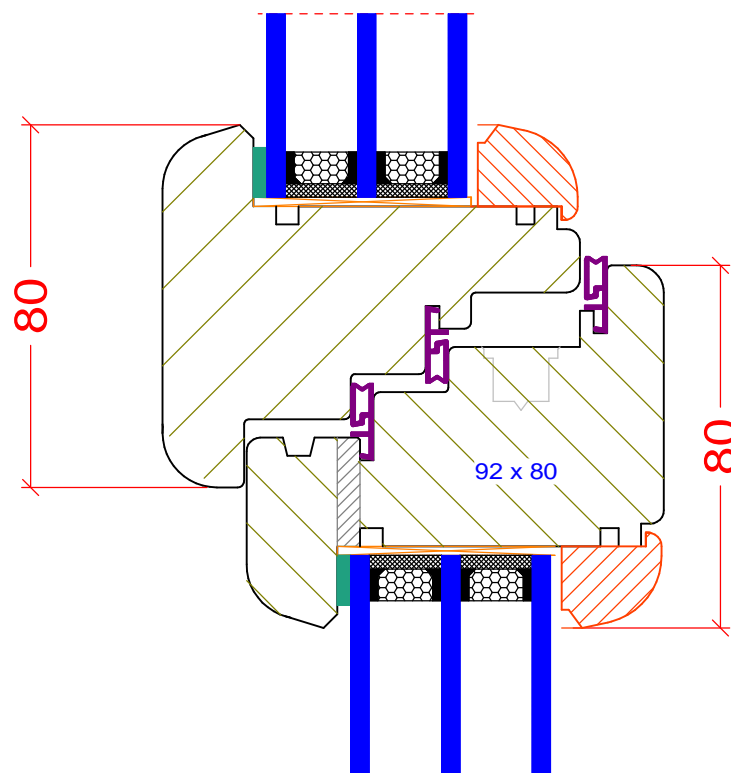

Szyba fest ramiak dolny Softline

PPH BIK
ul. Osiedle Leśne 13b
66-470 Kostrzyn nad Odrą
tel: (95) 752 3777
bik@turen.pl

Szyba fest + okno w ramie ramiak górny Softline

PPH BIK
ul. Osiedle Leśne 13b
66-470 Kostrzyn nad Odrą
tel: (95) 752 3777
bik@turen.pl