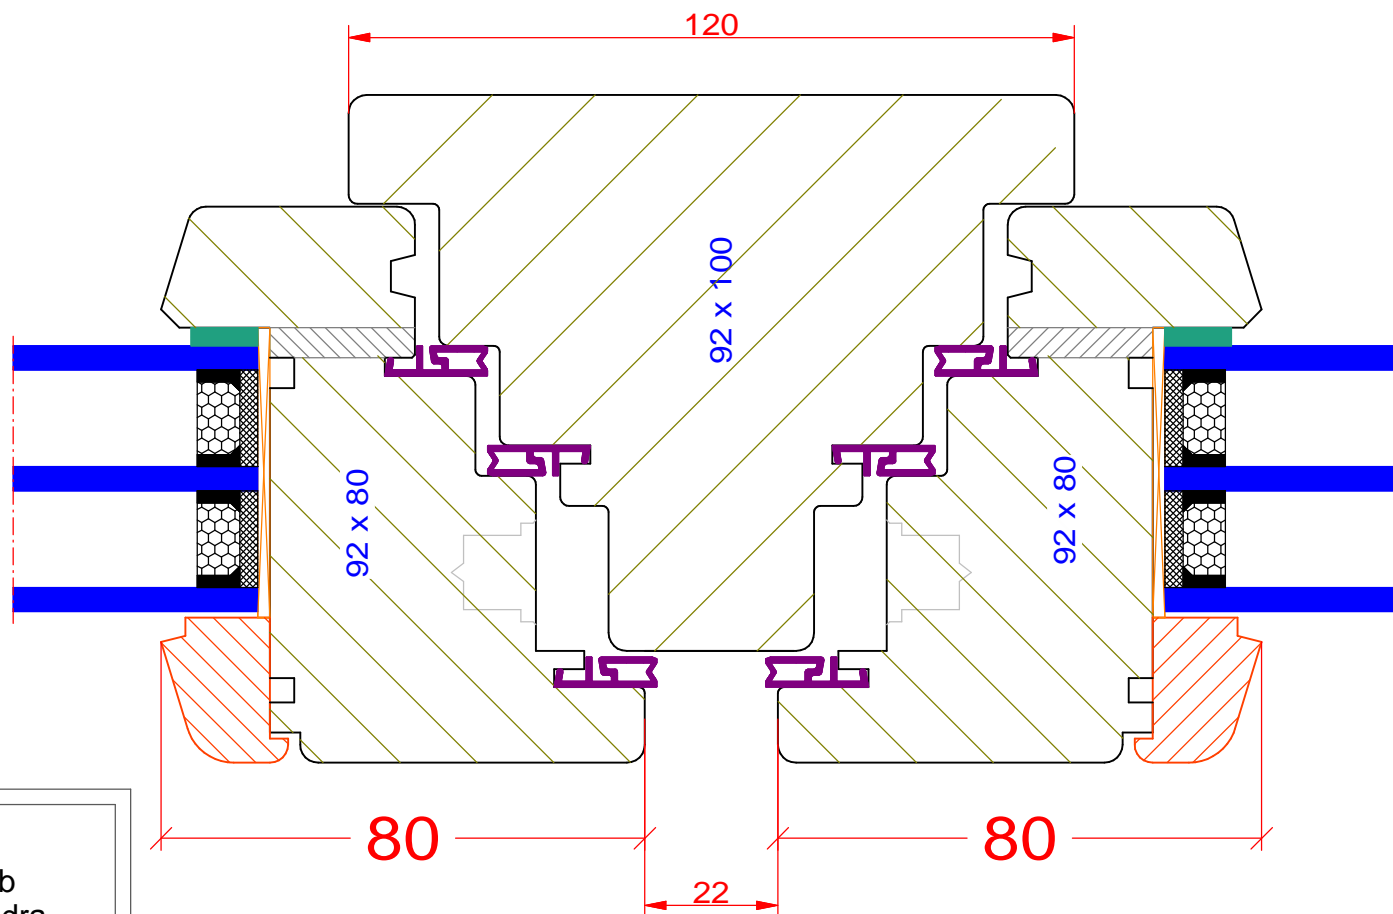

naturalnie najwyższa jakość

Ramiak dolny z kopnikiem Classic

PPH BIK

ul. Osiedle Leśne 13b
66-470 Kostrzyn nad Odrą

tel: (95) 752 3777

bik@turen.pl

Slupek ruchomy Classic

Slupek staly Classic