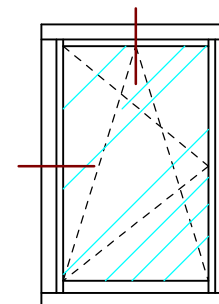

bik@turen.pl

BIK

naturalnie najwyższa jakość

PROFIL CLASSIC

PPH BIK
ul. Osiedle Leśne 13b
66-470 Kostrzyn nad Odrą
tel: (95) 752 3777
bik@turen.pl

Ramiak górny Classic

PPH BIK
ul. Osiedle Leśne 13b
66-470 Kostrzyn nad Odrą
tel: (95) 752 3777
bik@turen.pl