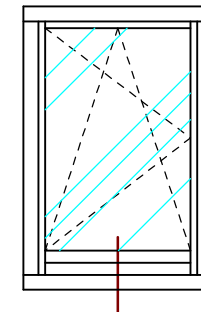

Ramiak dolny Retro

PPH BIK
ul. Osiedle Leśne 13b
66-470 Kostrzyn nad Odrą
tel: (95) 752 3777
bik@turen.pl

naturalnie najwyższa jakość

Ramiak dolny z kopnikiem Retro

PPH BIK

ul. Osiedle Leśne 13b
66-470 Kostrzyn nad Odrą