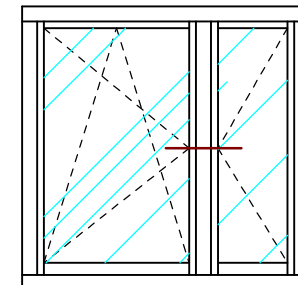

BIK

naturalnie najwyższa jakość

Slupek staly Retro

PPH BIK

ul. Osiedle Leśne 13b
66-470 Kostrzyn nad Odrą

tel: (95) 752 3777

bik@turen.pl