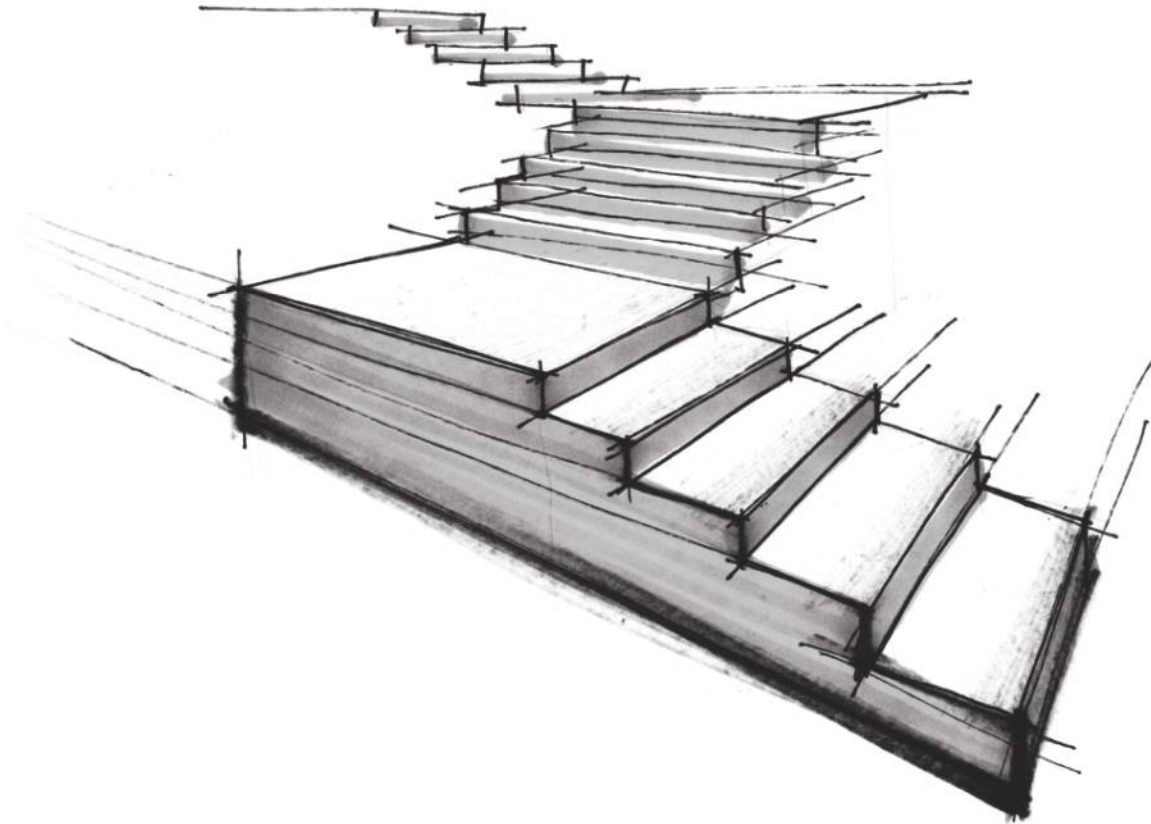

BIK

SEIT 1997

SCHODY DRZWI OKNA

naturalnie
tworzone
z pasją