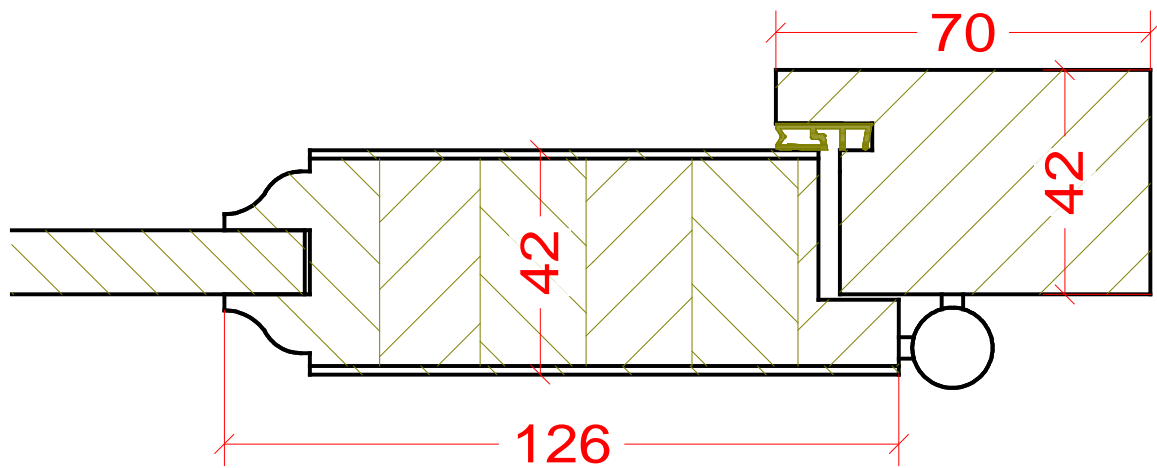

BIK

ul. Wedkarska 16
66-470 Kostrzyn nad Odra
tel: (095) 752 -37-77

www.turen.pl

bik@kostrzyn.com.pl