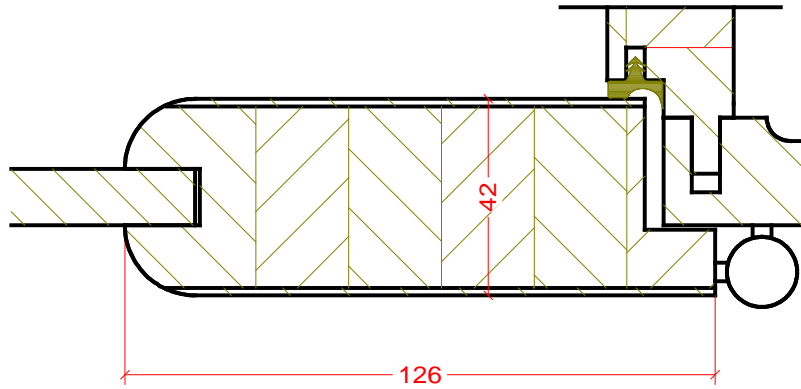

*Ramiak
drzwiowy
profil
Zaokrąglony*

BIK

ul. Wedkarska 16
66-470 Kostrzyn nad Odra
tel: (095) 752 -37-77

www.turen.pl

bik@kostrzyn.com.pl