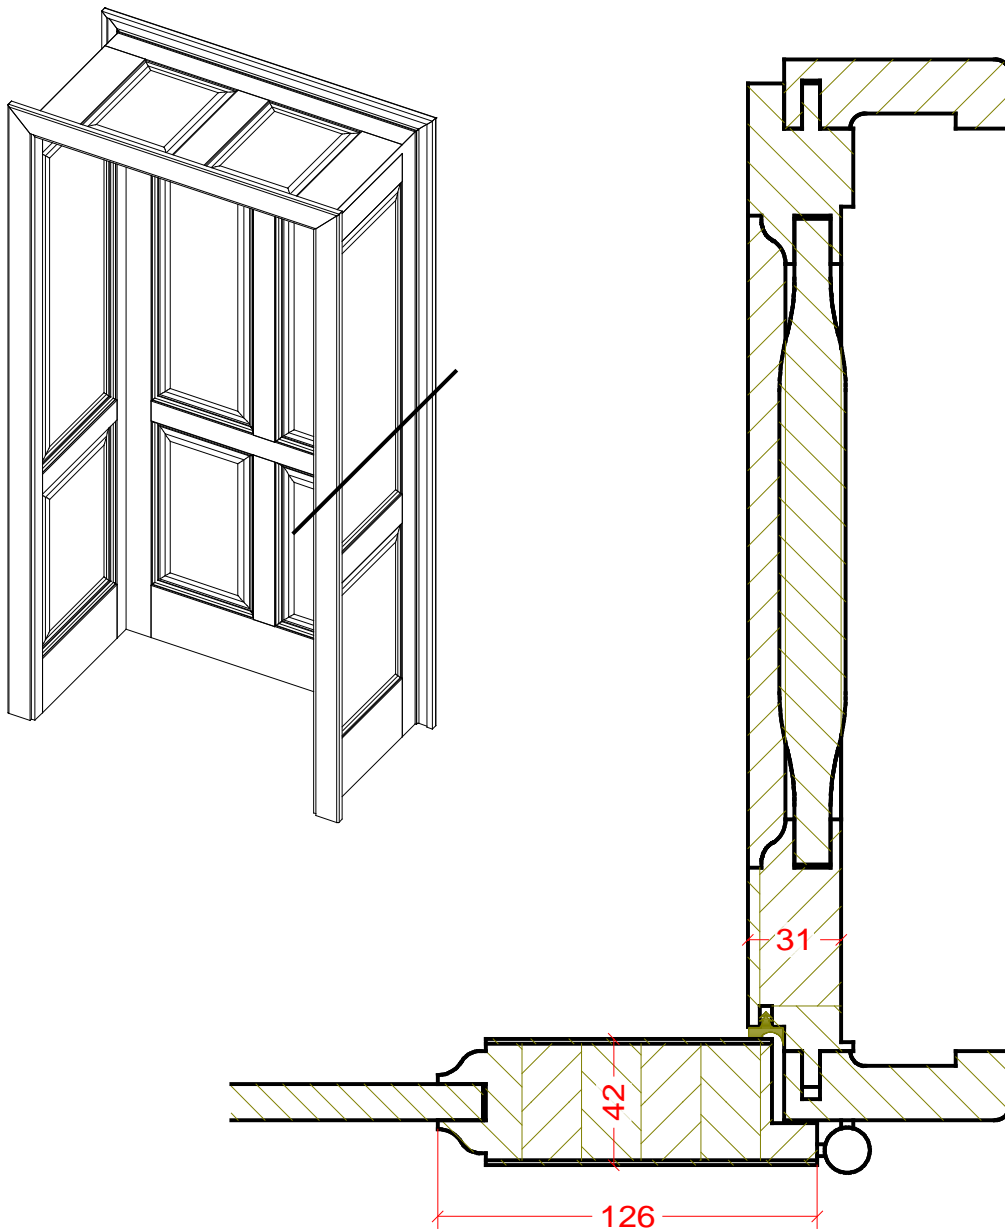

BIK

ul. Wedkarska 16
66-470 Kostrzyn nad Odra
tel: (095) 752 -37-77

www.turen.pl

bik@kostrzyn.com.pl