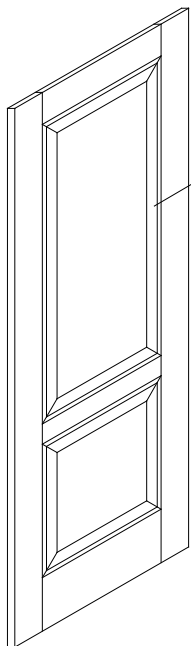

bik@kostrzyn.com.pl

*Ramiak
drzwiowy
profil
Zaokrąglony*

BIK

ul. Wedkarska 16
66-470 Kostrzyn nad Odra
tel: (095) 752 -37-77

www.turen.pl

bik@kostrzyn.com.pl

Ramiak drzwiowy profil Klasyczny

BIK