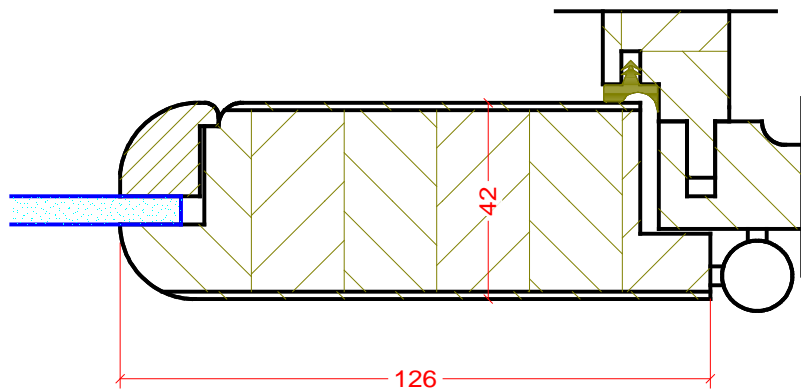

*Ramiak
drzwiowy
profil
Zaokrąglony*

BIK

ul. Wedkarska 16
66-470 Kostrzyn nad Odra
tel: (095) 752 -37-77

www.turen.pl

bik@kostrzyn.com.pl