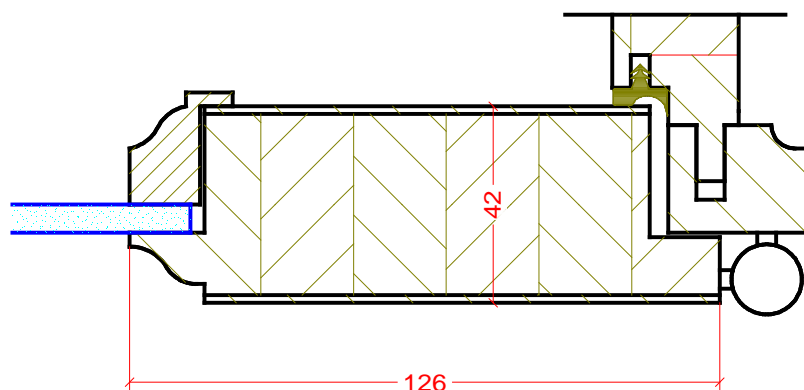

BIK

ul. Wedkarska 16
66-470 Kostrzyn nad Odra
tel: (095) 752 -37-77

www.turen.pl

bik@kostrzyn.com.pl

*Ramiak
drzwiowy
profil Standard*

BIK

ul. Wedkarska 16
66-470 Kostrzyn nad Odra
tel: (095) 752 -37-77

www.turen.pl