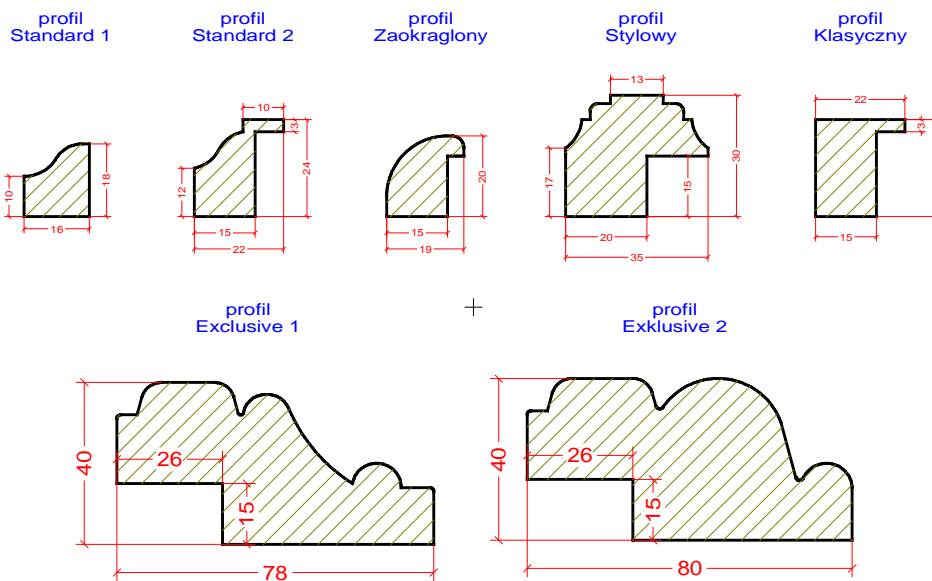

Listwy drzwiowe

BIK

ul. Wedkarska 16
66-470 Kostrzyn nad Odra
tel: (095) 752 -37-77

www.turen.pl

bik@kostrzyn.com.pl