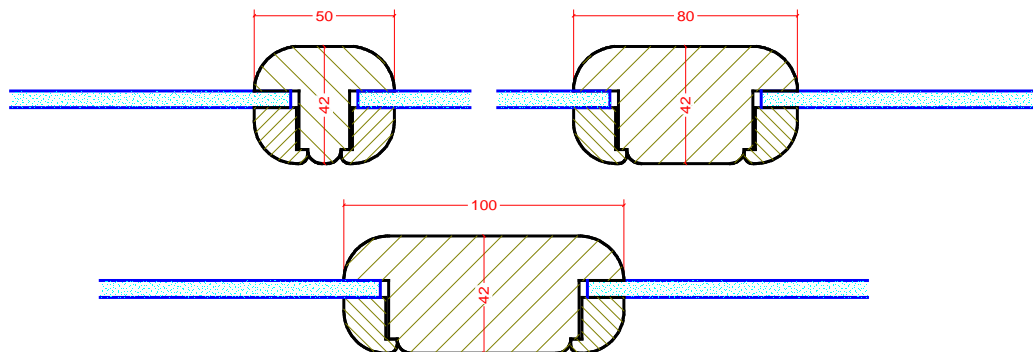

*Szpros konstrukcyjny
wypełnienie - szyby
profil Zaokrąglony*

BIK

ul. Wedkarska 16
66-470 Kostrzyn nad Odra
tel: (095) 752 -37-77

www.turen.pl

bik@kostrzyn.com.pl