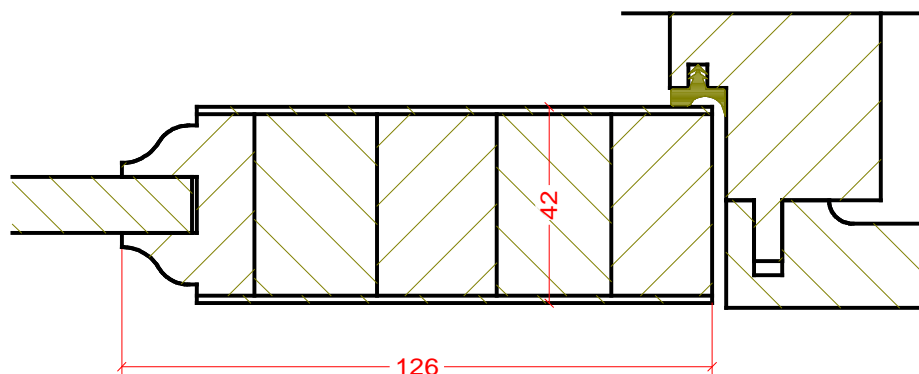

*Ramiak
drzwiowy
profil Standard*

BIK

ul. Wedkarska 16
66-470 Kostrzyn nad Odra
tel: (095) 752 -37-77

www.turen.pl

bik@kostrzyn.com.pl