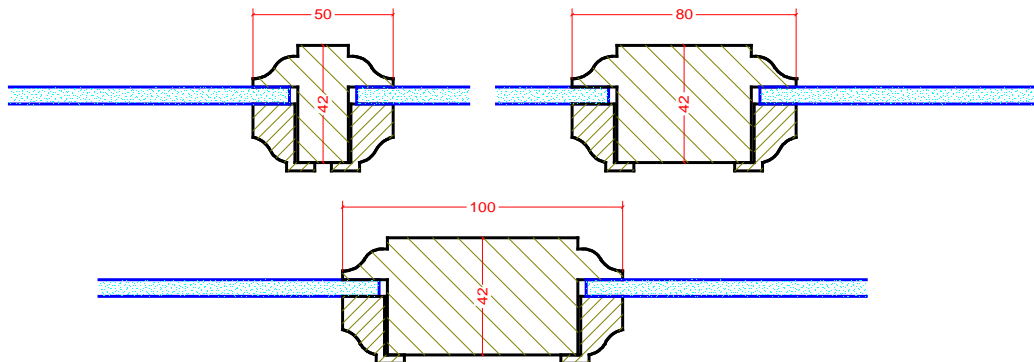

www.turen.pl

bik@kostrzyn.com.pl

Szpros konstrukcyjny wypełnienie - szyby profil Styłowy

BIK

ul. Wedkarska 16
66-470 Kostrzyn nad Odra
tel: (095) 752 -37-77

www.turen.pl

bik@kostrzyn.com.pl

*Szpros konstrukcyjny
wypełnienie - szyby
profil Standard*