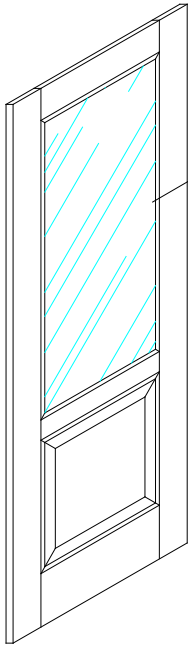

*Ramiak
drzwiowy
profil
Stylowy*

BIK

ul. Wedkarska 16
66-470 Kostrzyn nad Odra
tel: (095) 752 -37-77

www.turen.pl

bik@kostrzyn.com.pl