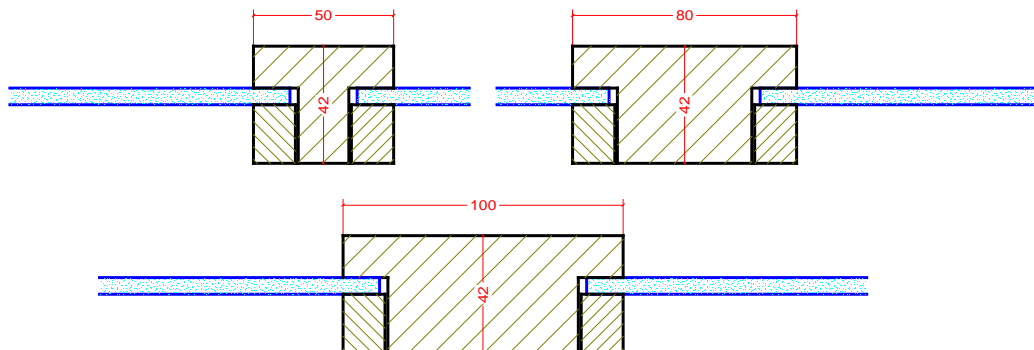

*Szpros konstrukcyjny
wypełnienie - szyby
profil Klasyczny*

BIK

ul. Wedkarska 16
66-470 Kostrzyn nad Odra
tel: (095) 752 -37-77

www.turen.pl

bik@kostrzyn.com.pl