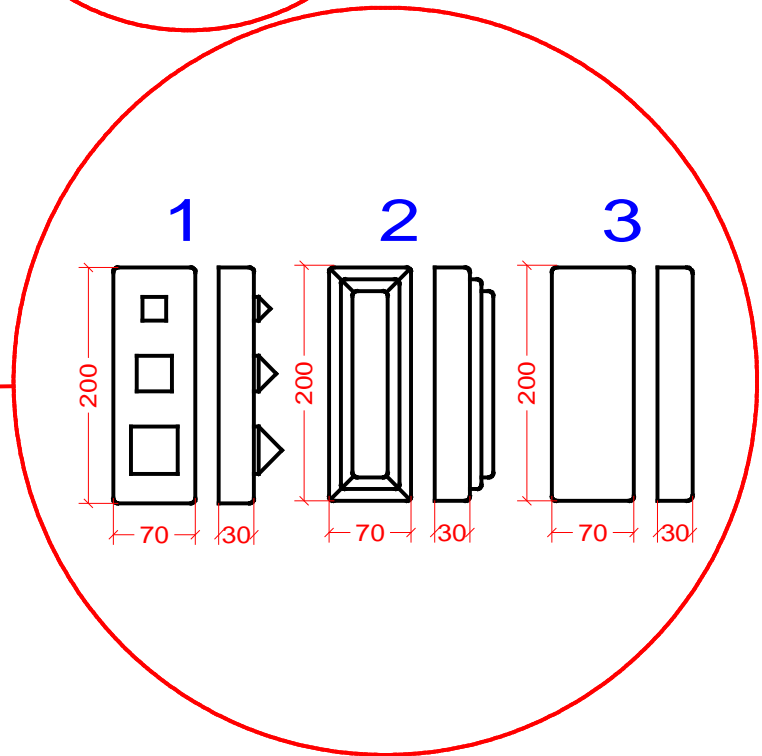

BIK

ul. Wedkarska 16
66-470 Kostrzyn nad Odra
tel: (095) 752 -37-77

www.turen.pl

bik@kostrzyn.com.pl