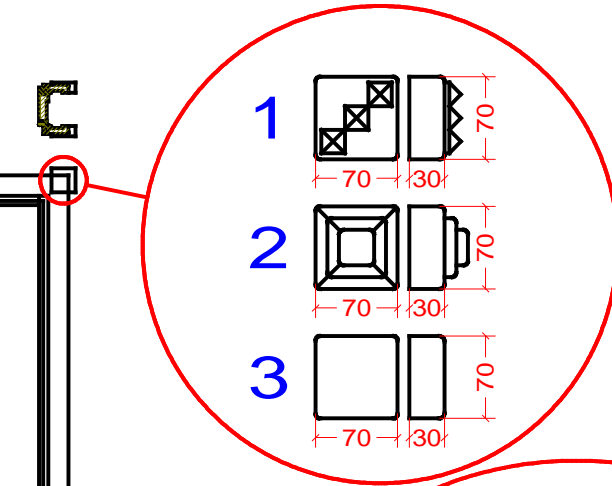

BIK

ul. Wedkarska 16
66-470 Kostrzyn nad Odra
tel: (095) 752 -37-77

www.turen.pl

bik@kostrzyn.com.pl