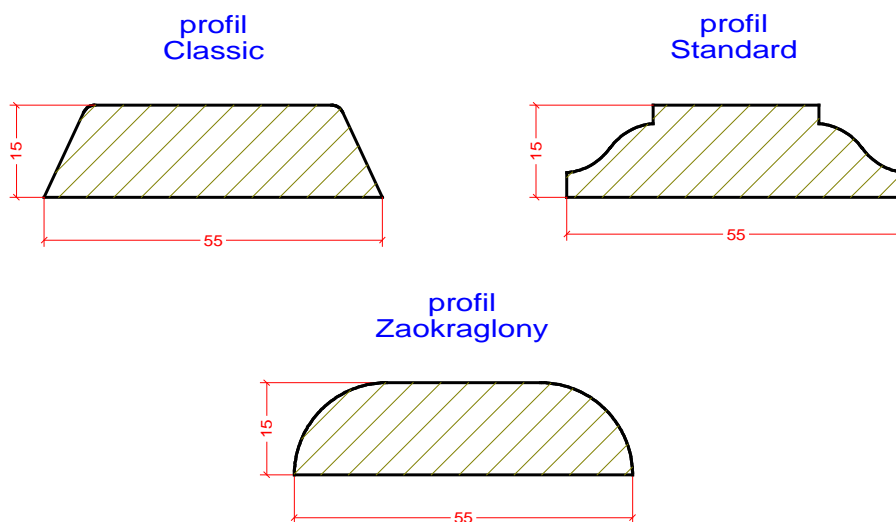

www.turen.pl

bik@kostrzyn.com.pl

Listwy drzwiowe

BIK

ul. Wedkarska 16
66-470 Kostrzyn nad Odra
tel: (095) 752 -37-77

www.turen.pl

bik@kostrzyn.com.pl

Listwy przymykowe