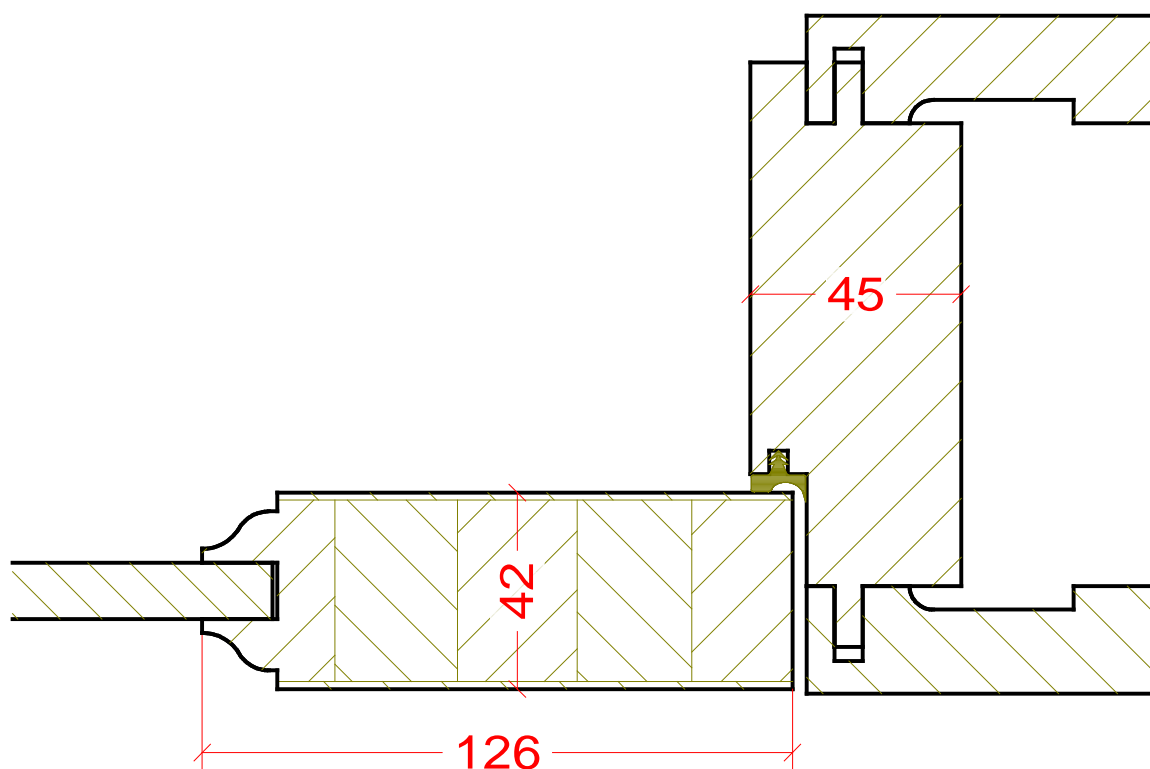

www.turen.pl

bik@kostrzyn.com.pl

BIK

ul. Wedkarska 16
66-470 Kostrzyn nad Odra
tel: (095) 752 -37-77

www.turen.pl

bik@kostrzyn.com.pl

*Ościeznica
bezprzylgowa
regulowana*

BIK