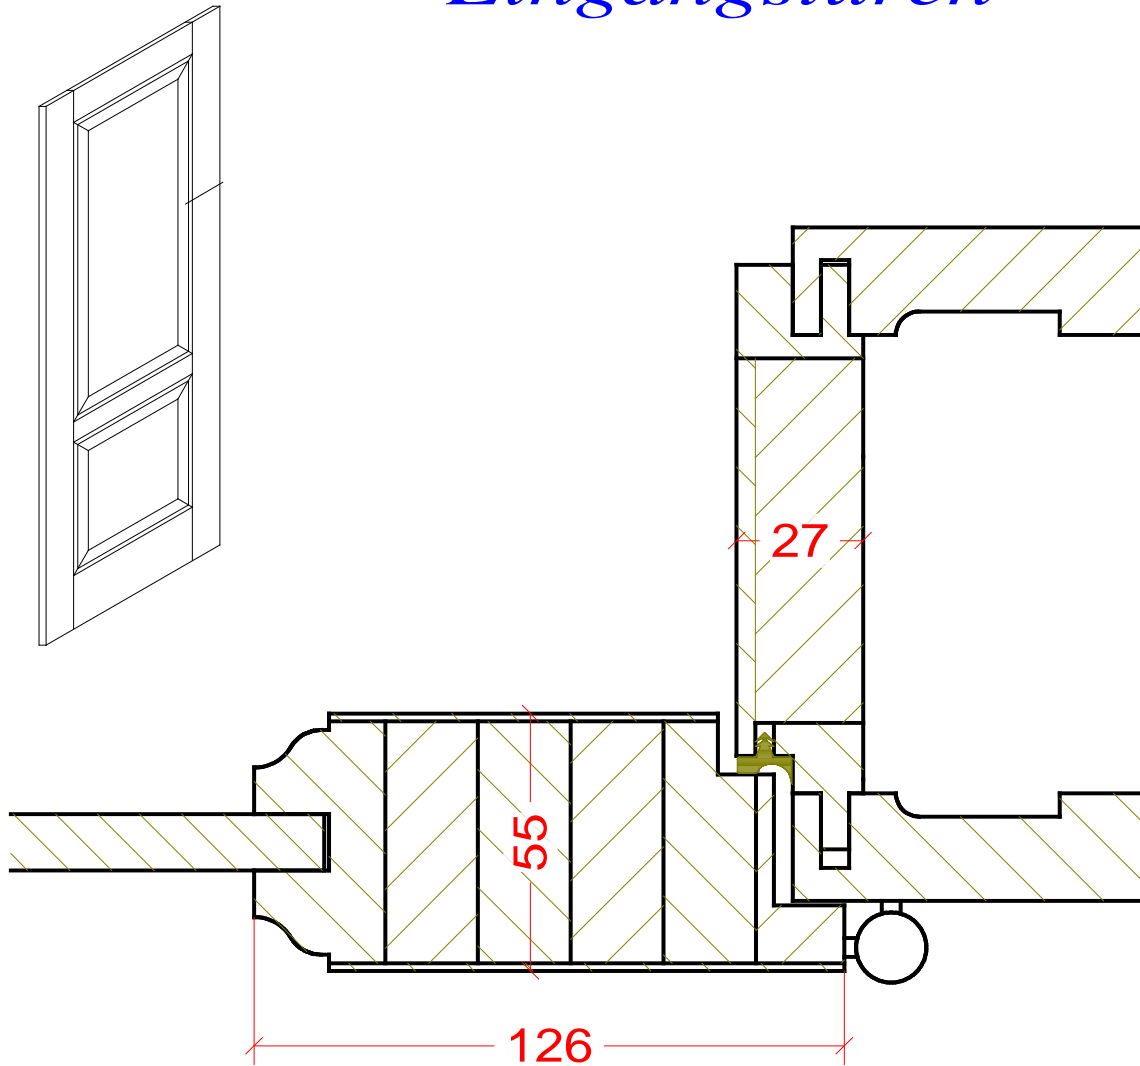

BIK

ul. Wedkarska 16
66-470 Kostrzyn nad Odra
tel: (095) 752 -37-77

www.turen.pl

bik@kostrzyn.com.pl

*Ramiak
drzwiowy
profil Standard*

BIK

ul. Wedkarska 16
66-470 Kostrzyn nad Odra
tel: (095) 752 -37-77

www.turen.pl