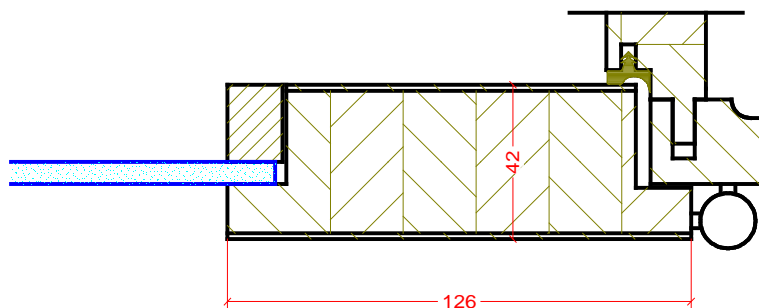

bik@kostrzyn.com.pl

*Ramiak
drzwiowy
profil
Zaokrąglony*

BIK

ul. Wedkarska 16
66-470 Kostrzyn nad Odra
tel: (095) 752 -37-77

www.turen.pl

bik@kostrzyn.com.pl

Ramiak drzwiowy profil Klasyczny

BIK