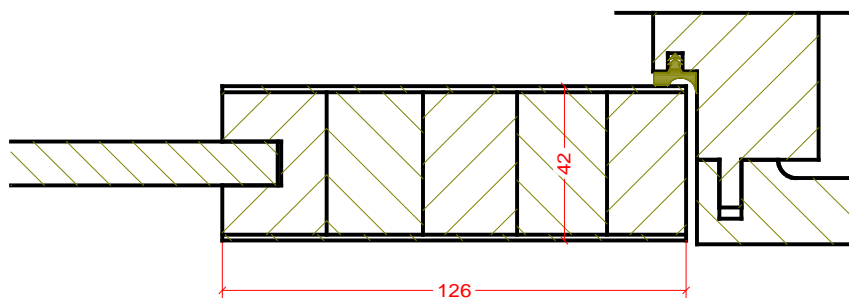

bik@kostrzyn.com.pl

*Ramiak
drzwiowy
profil
Zaokrąglony*

BIK

ul. Wedkarska 16
66-470 Kostrzyn nad Odra
tel: (095) 752 -37-77

www.turen.pl

bik@kostrzyn.com.pl

Ramiak drzwiowy profil Klasyczny

BIK