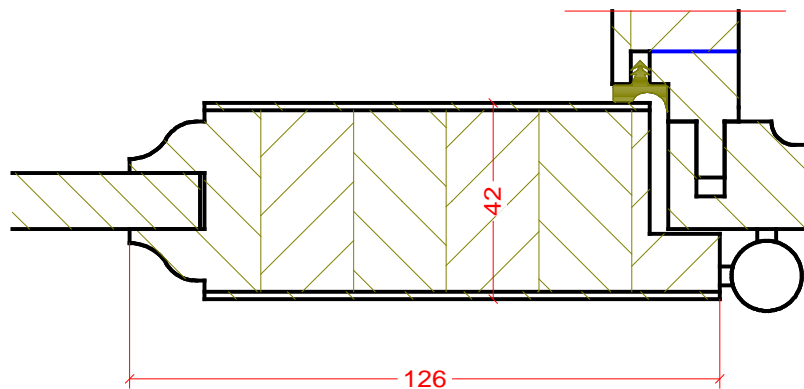

BIK

ul. Wedkarska 16
66-470 Kostrzyn nad Odra
tel: (095) 752 -37-77

www.turen.pl

bik@kostrzyn.com.pl

*Ramiak
drzwiowy
profil Standard*

BIK

ul. Wedkarska 16
66-470 Kostrzyn nad Odra
tel: (095) 752 -37-77

www.turen.pl