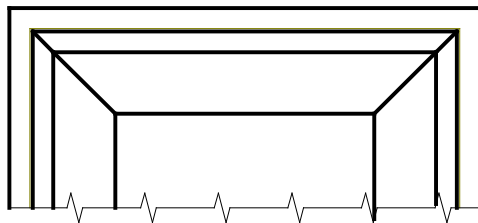

Plyciny

BIK

ul. Wedkarska 16
66-470 Kostrzyn nad Odra
tel: (095) 752 -37-77

www.turen.pl

bik@kostrzyn.com.pl