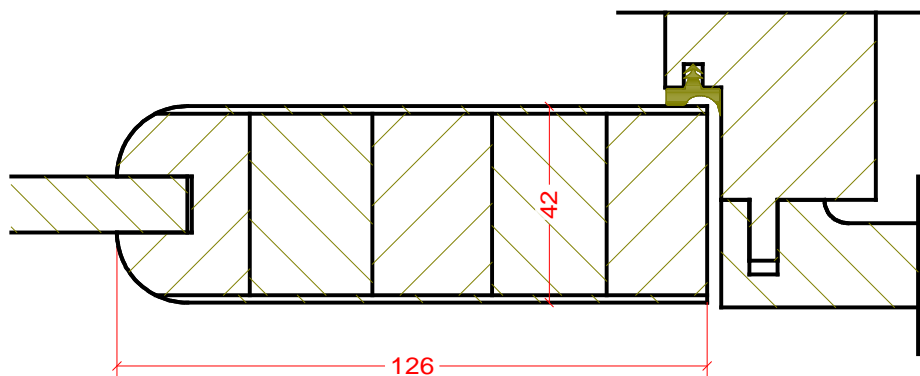

*Ramiak
drzwiowy
profil
Zaokrąglony*

BIK

ul. Wedkarska 16
66-470 Kostrzyn nad Odra
tel: (095) 752 -37-77

www.turen.pl

bik@kostrzyn.com.pl