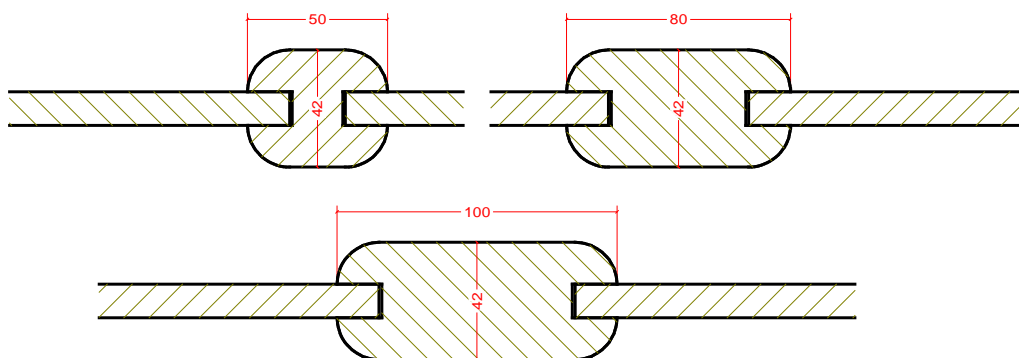

www.turen.pl

bik@kostrzyn.com.pl

*Szpros konstrukcyjny
wypełnienie - szyby
profil Zaokrąglony*

BIK

ul. Wedkarska 16
66-470 Kostrzyn nad Odra
tel: (095) 752 -37-77

www.turen.pl

bik@kostrzyn.com.pl

*Szpros konstrukcyjny
wypełnienie - płyciny
profil Zaokrąglony*