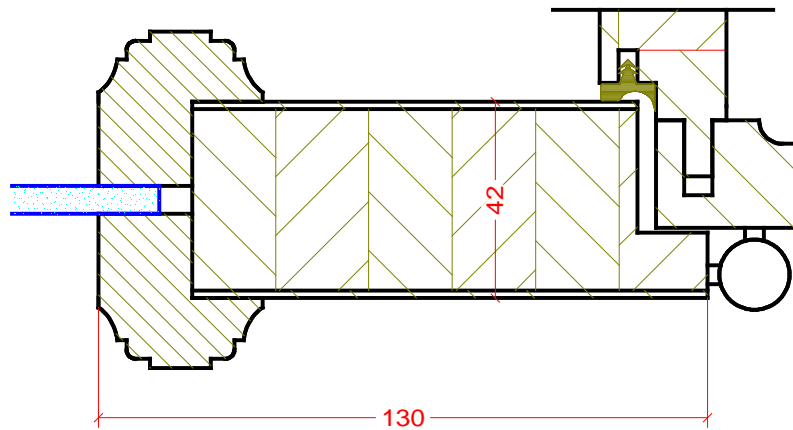

*Ramiak
drzwiowy
profil
Stylowy*

BIK

ul. Wedkarska 16
66-470 Kostrzyn nad Odra
tel: (095) 752 -37-77

www.turen.pl

bik@kostrzyn.com.pl