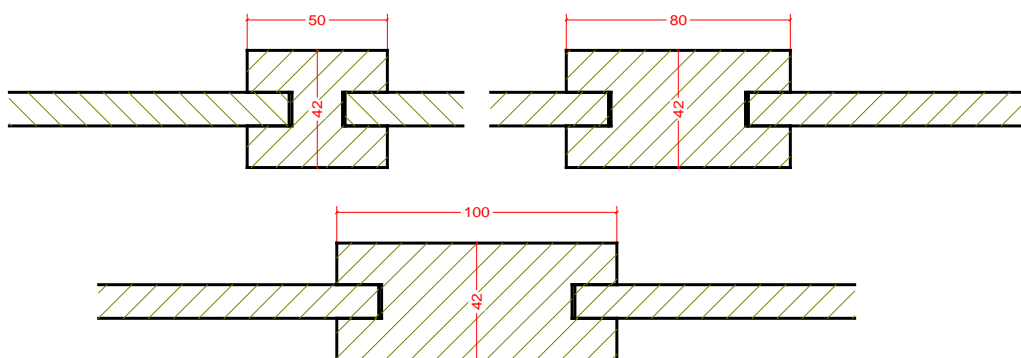

*Szpros konstrukcyjny
wypełnienie - płyciny
profil Klasyczny*

BIK

ul. Wedkarska 16
66-470 Kostrzyn nad Odra
tel: (095) 752 -37-77

www.turen.pl

bik@kostrzyn.com.pl