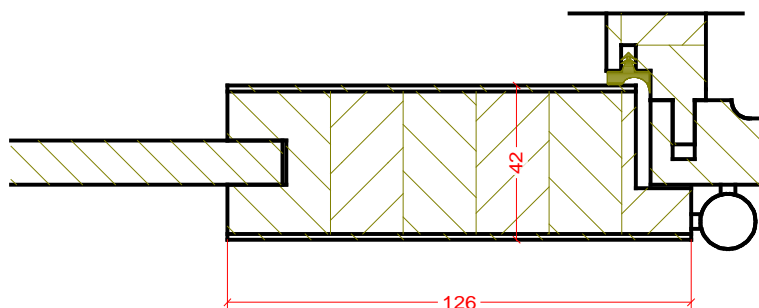

bik@kostrzyn.com.pl

*Ramiak
drzwiowy
profil
Zaokrąglony*

BIK

ul. Wedkarska 16
66-470 Kostrzyn nad Odra
tel: (095) 752 -37-77

www.turen.pl

bik@kostrzyn.com.pl

Ramiak drzwiowy profil Klasyczny

BIK