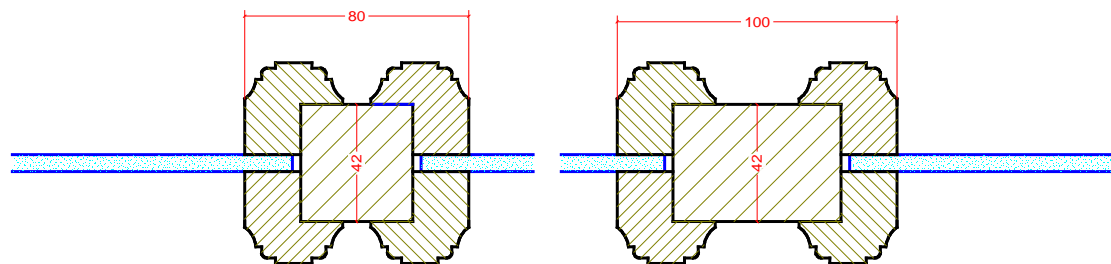

Szpros konstrukcyjny wypełnienie - szyby profil Styłowy

BIK

ul. Wedkarska 16
66-470 Kostrzyn nad Odra
tel: (095) 752 -37-77

www.turen.pl

bik@kostrzyn.com.pl