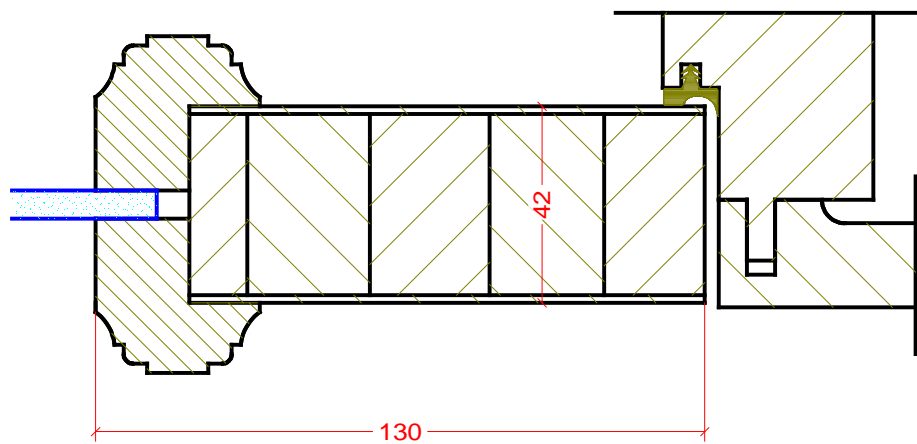

*Ramiak
drzwiowy
profil
Stylowy*

BIK

ul. Wedkarska 16
66-470 Kostrzyn nad Odra
tel: (095) 752 -37-77

www.turen.pl

bik@kostrzyn.com.pl