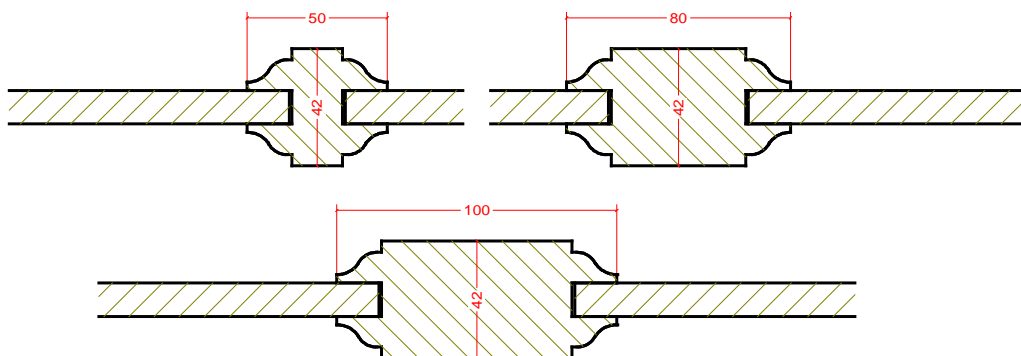

*Szpros konstrukcyjny
wypełnienie - plynicy
profil Standard*

BIK

ul. Wedkarska 16
66-470 Kostrzyn nad Odra
tel: (095) 752 -37-77

www.turen.pl

bik@kostrzyn.com.pl