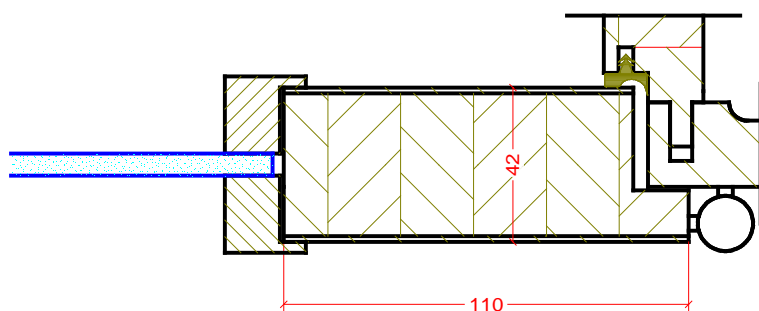

bik@kostrzyn.com.pl

*Ramiak
drzwiowy
profil
Zaokrąglony*

BIK

ul. Wedkarska 16
66-470 Kostrzyn nad Odra
tel: (095) 752 -37-77

www.turen.pl

bik@kostrzyn.com.pl

Ramiak drzwiowy profil Klasyczny

BIK